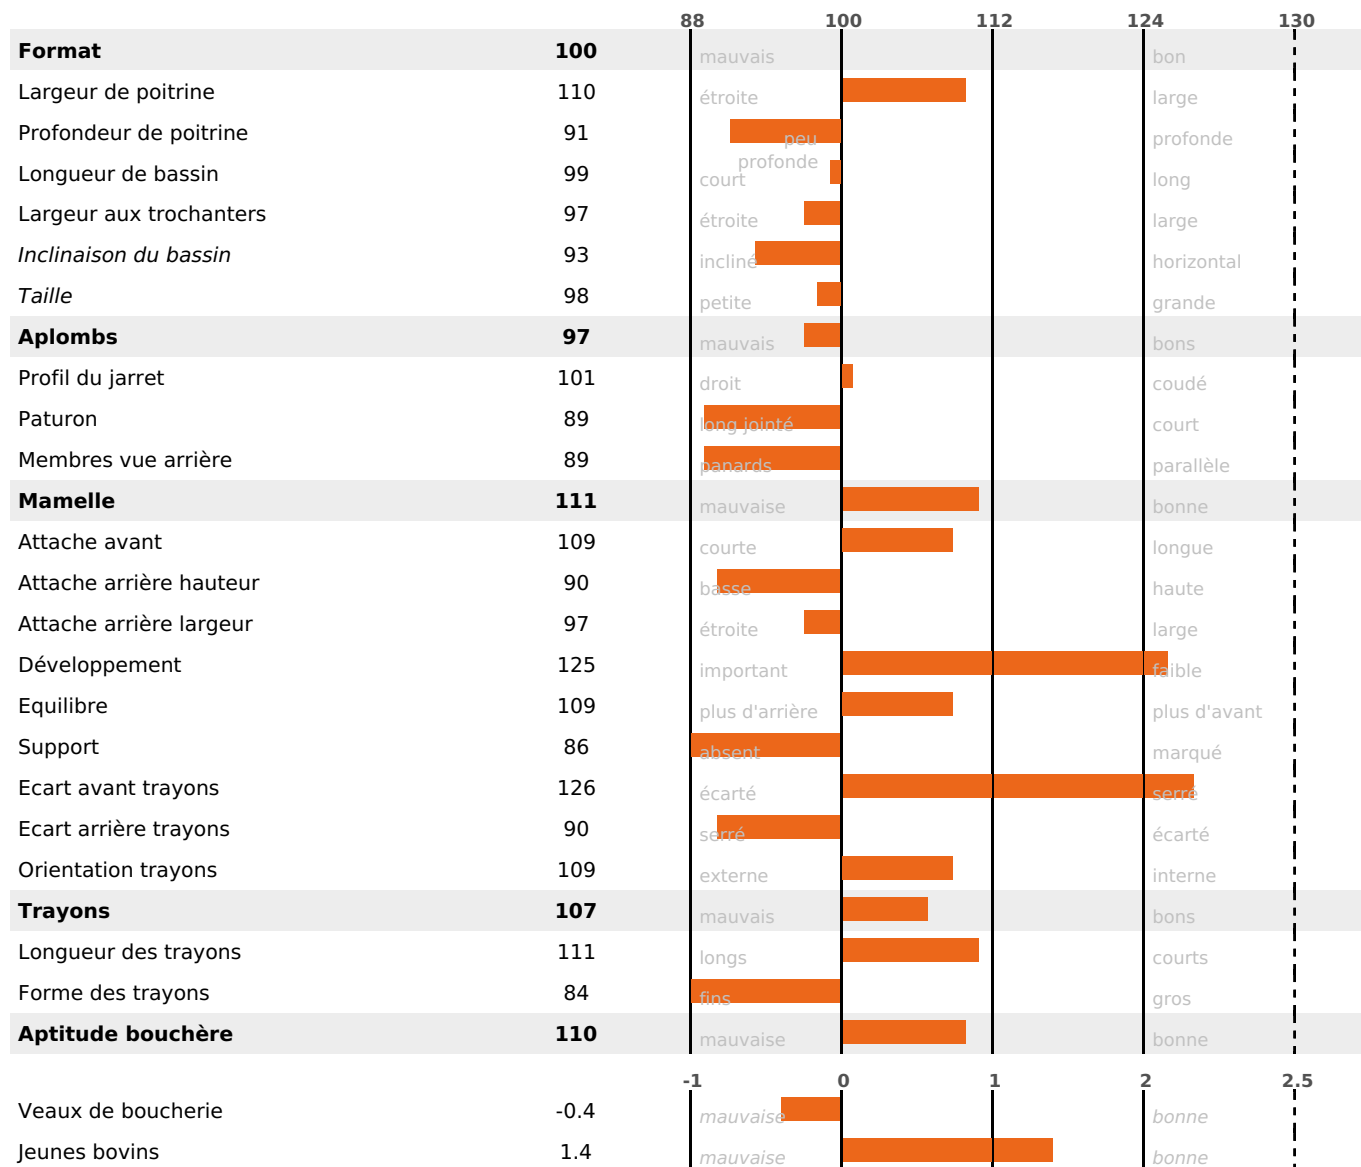

### PRODUCTION

Synthèse laitière **+28**

745 fille(s) - 611 troupeau(x) - **CD 95%**

LAIT	MP	MG	TP	TB	K-CAS	B-CAS
<b>+589</b>	<b>+26</b>	<b>+13</b>	<b>+1</b>	<b>-1.4</b>	<b>BB</b>	<b>A2A2</b>

### FONCTIONNELS

MILCA : MIF / MTCP : MTF  
MTETR : NC

NAI	VEL	VIN	VIV
<b>95</b>	<b>95</b>	<b>95</b>	<b>95</b>

### SANTÉ

**1.8**

NOU  
VEAU

260 fille(s) - 219 troupeau(x) - CD 88

FR 6363267545 - N° 92557  
 NAISSSEUR : GAEC DE RIMAT  
 MÈRE : JOIE  
 1-305 7411KG 37 35,9