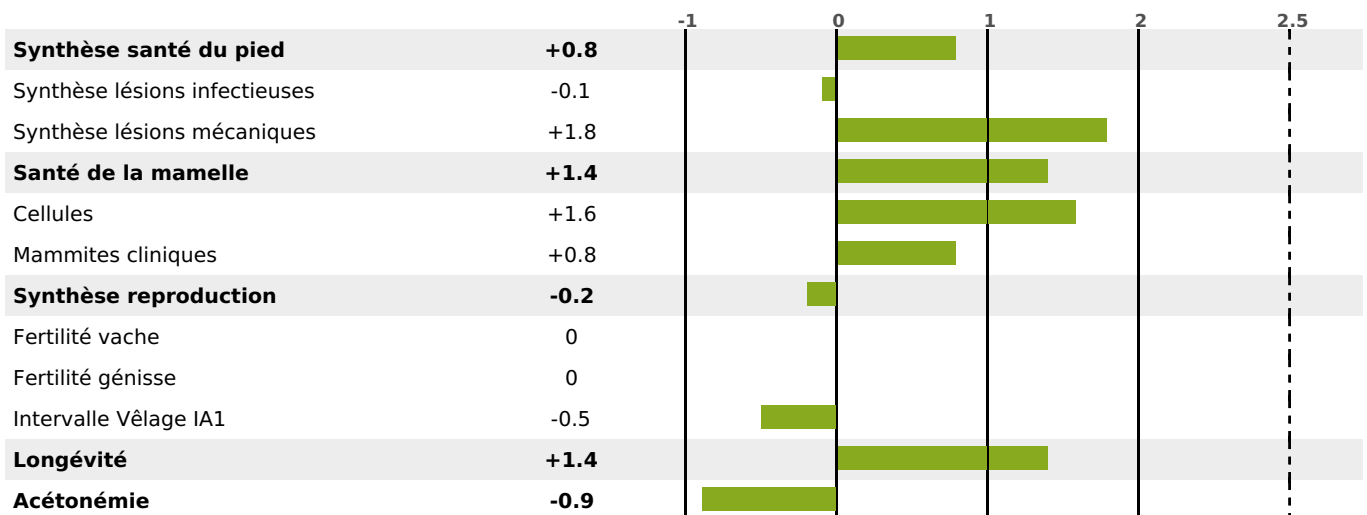

### FONCTIONNELS

MILCA : MIF / MTCP : MTF  
MTETR : NC

NAI	VEL	VIN	VIV
<b>95</b>	<b>95</b>	<b>95</b>	<b>95</b>

### SANTÉ

**1.8**

NOU  
VEAU

260 fille(s) - 219 troupeau(x) - CD 88

FR 6363267545 - N° 92557  
 NAISSSEUR : GAEC DE RIMAT  
 MÈRE : JOIE  
 1-305 7411KG 37 35,9