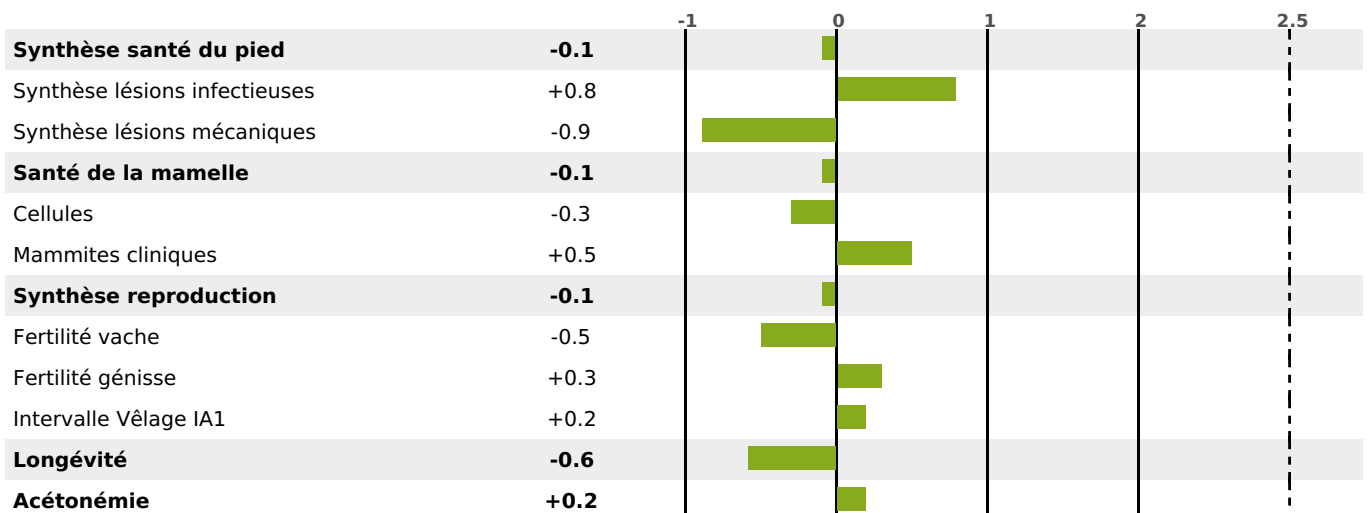

### FONCTIONNELS

MILCA : MIF / MTCP : MTF  
MTETR : NC

NAI	VEL	VIN	VIV
82	95	95	95

### SANTÉ

NOU  
VEAU

220 fille(s) - 174 troupeau(x) - **CD 87**

FR 6364318782 - N° 94083

NAISSEUR : GAEC ELEVAGE MOREL

MÈRE : IBERIA

3-305 9512KG 37,9 35,7

motest@giorgiosoldi.it