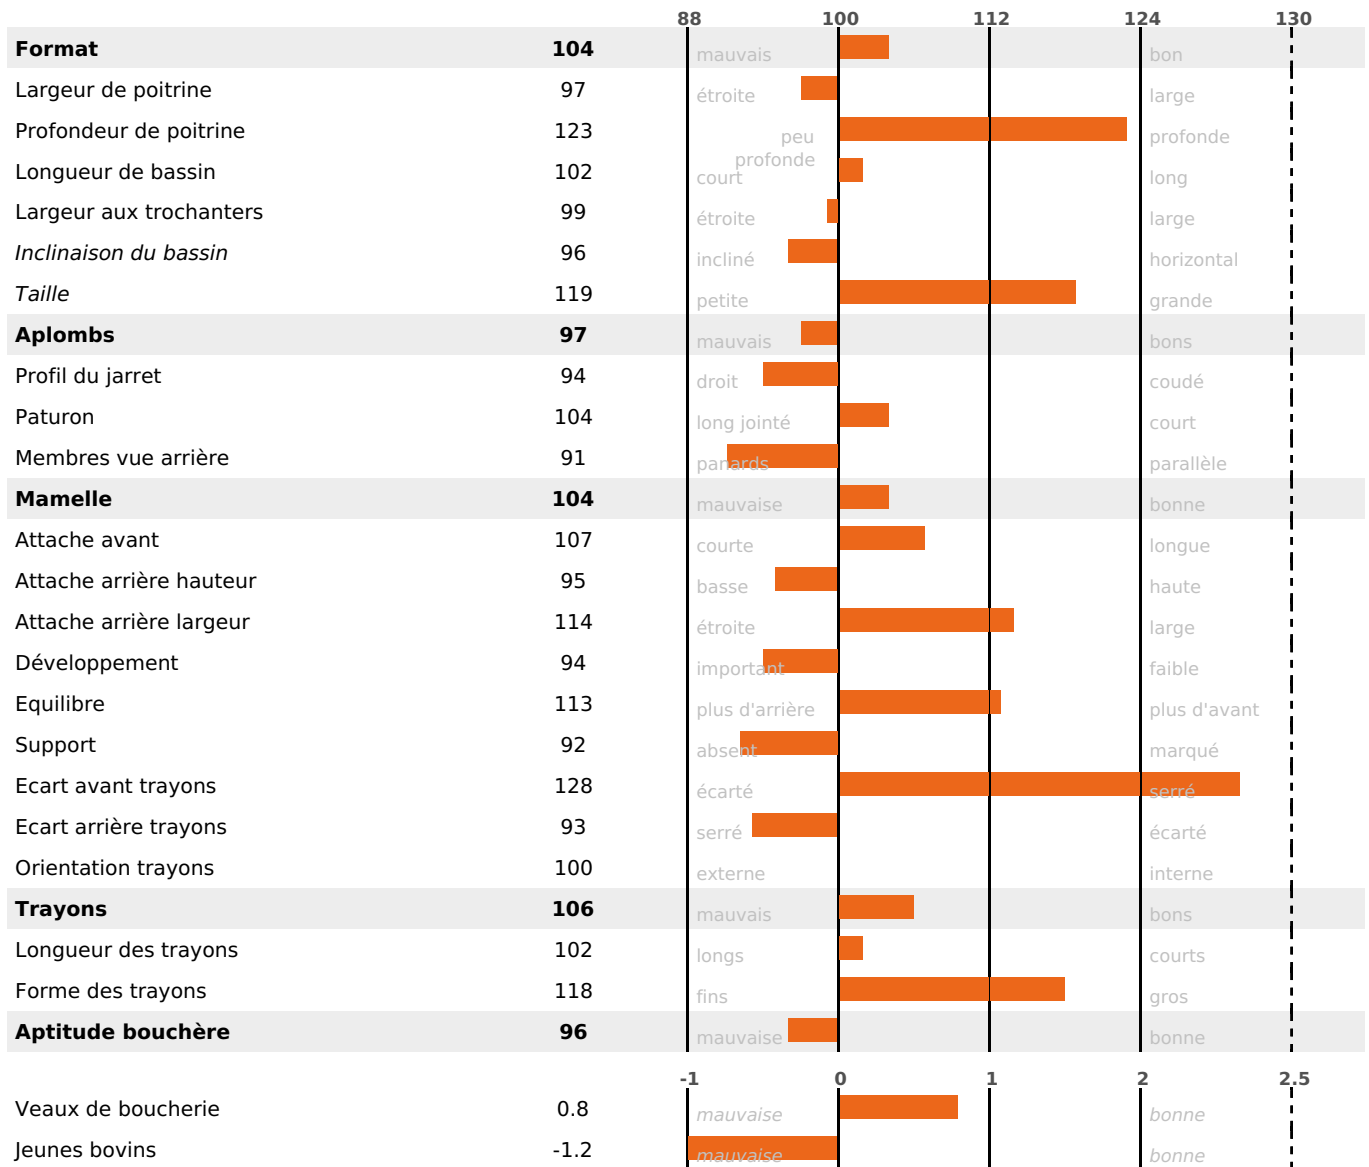

### PRODUCTION

Synthèse laitière +29

699 fille(s) - 543 troupeau(x) - **CD 95%**

LAIT	MP	MG	TP	TB	K-CAS	B-CAS
+677	+25	+22	+0.4	-0.7	AB	A2A2

### FONCTIONNELS

MILCA : MIF / MTCP : MTF  
MTETR : NC

NAI	VEL	VIN	VIV
82	95	95	95

### SANTÉ

NOU  
VEAU

220 fille(s) - 174 troupeau(x) - **CD 87**

FR 6364318782 - N° 94083

NAISSEUR : GAEC ELEVAGE MOREL

MÈRE : IBERIA

3-305 9512KG 37,9 35,7

motest@giorgiosoldi.it