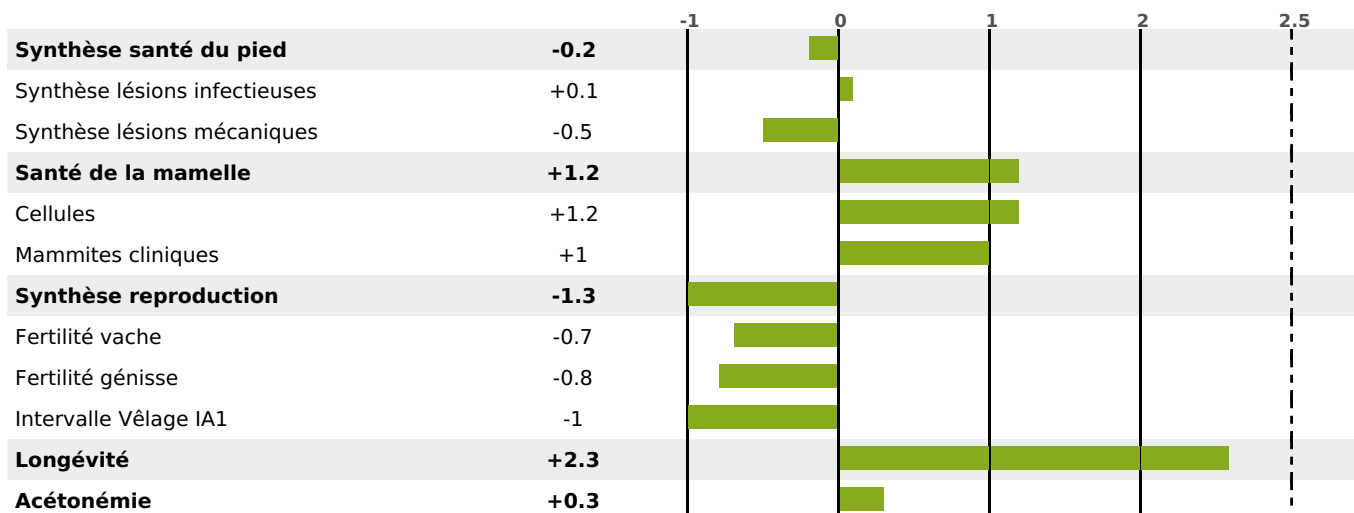

### FONCTIONNELS

MILCA : MIF / MTCP : MTF  
MTETR : NC

NAI	VEL	VIN	VIV
95	95	95	95

### SANTÉ

NOU  
VEAU

491 fille(s) - 367 troupeau(x) - **CD 93**

FR 7402727072 - N° 93180

NAISSEUR : GAEC DU PETIT BOZANCON

MÈRE : LUMINEUSE

4-305 11671KG 39,1 35,2