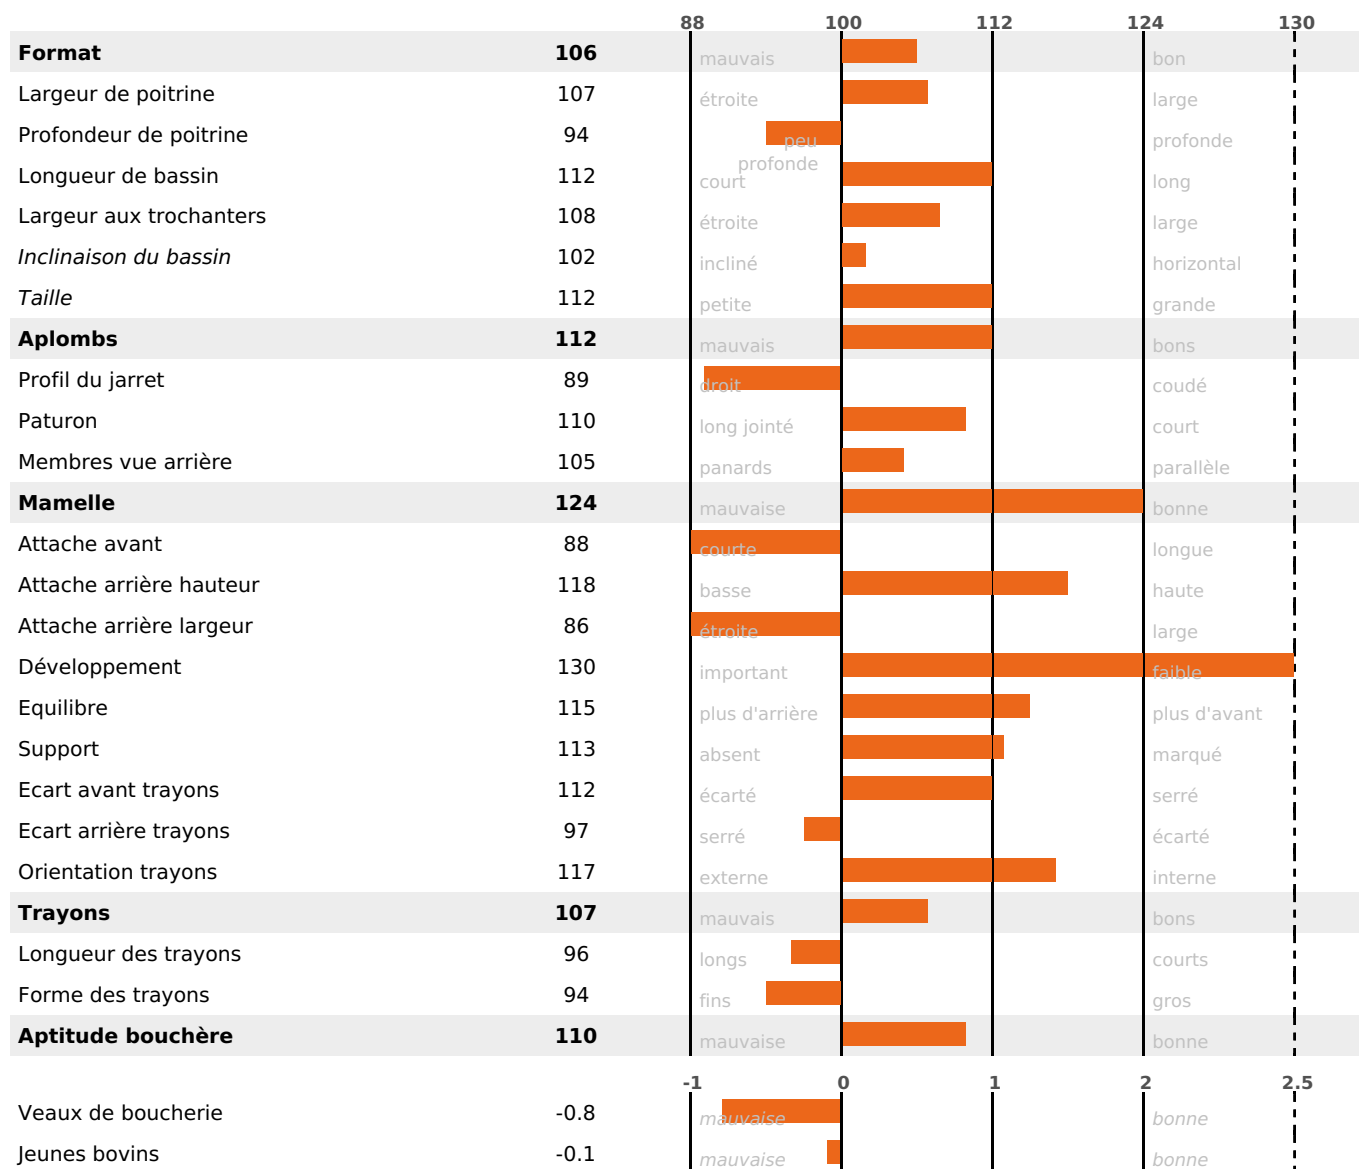

### PRODUCTION

Synthèse laitière -2

1034 fille(s) - 764 troupeau(x) - **CD 95%**

LAIT	MP	MG	TP	TB	K-CAS	B-CAS
-471	-4	-4	+1.7	+2.2	AB	A1A2

### FONCTIONNELS

MILCA : MIF / MTCP : MTF  
MTETR : NC

NAI	VEL	VIN	VIV
95	95	95	95

### SANTÉ

NOU  
VEAU

491 fille(s) - 367 troupeau(x) - **CD 93**

FR 7402727072 - N° 93180

NAISSEUR : GAEC DU PETIT BOZANCON

MÈRE : LUMINEUSE

4-305 11671KG 39,1 35,2