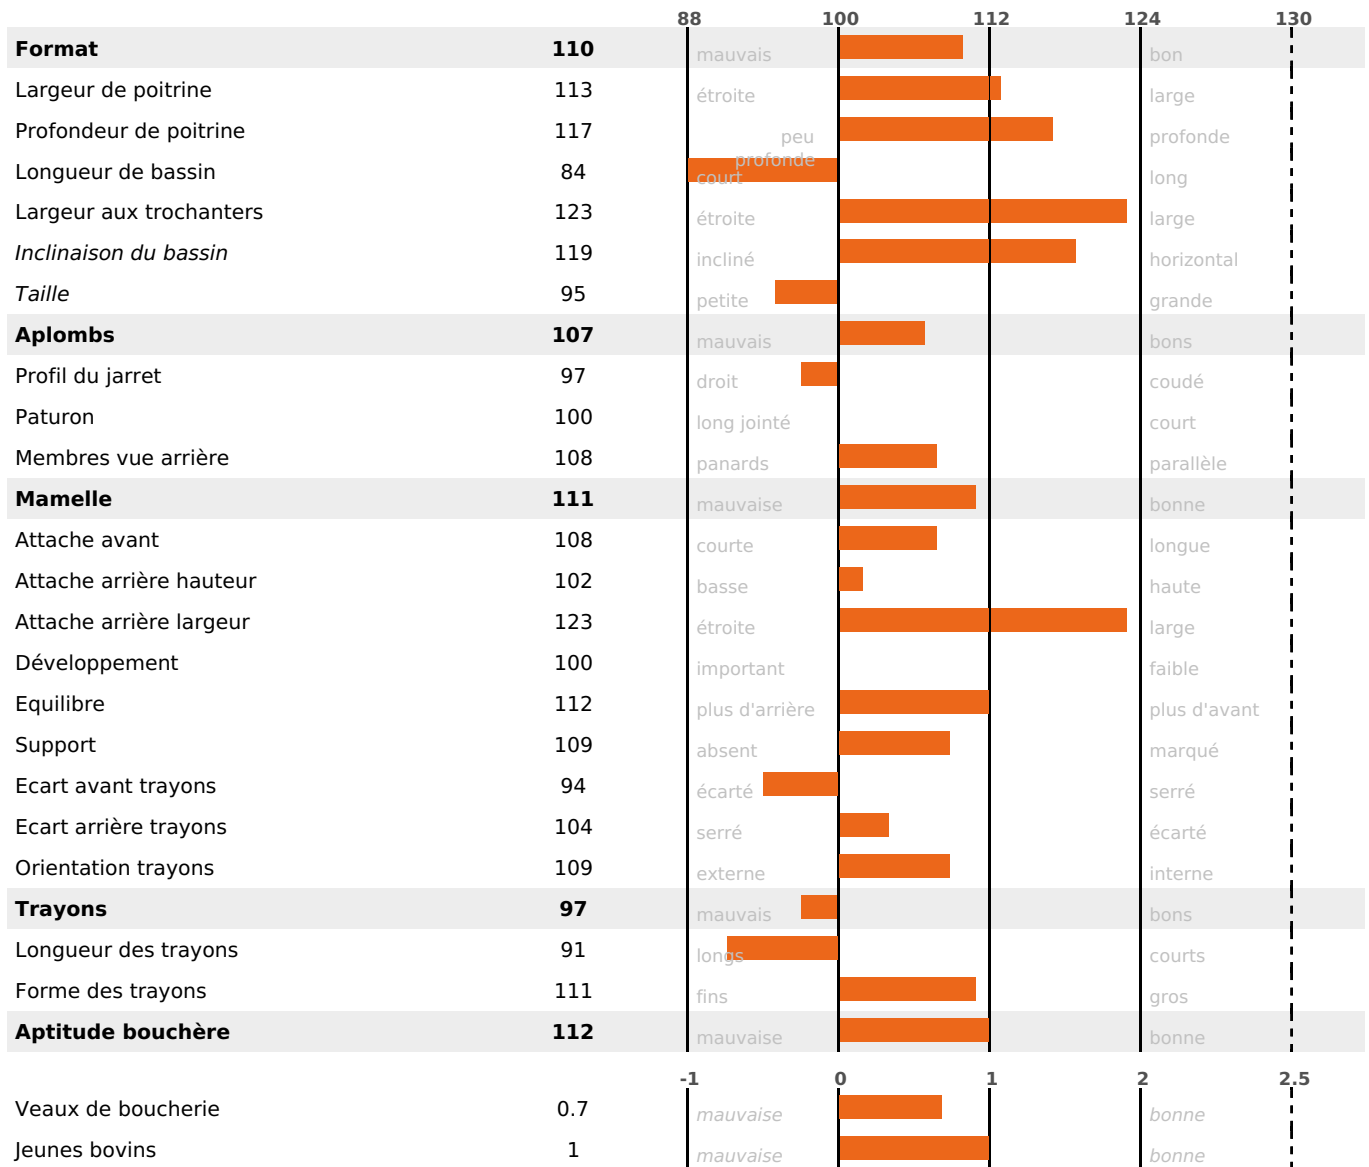

### PRODUCTION

Synthèse laitière **+31**

305 fille(s) - 276 troupeau(x) - **CD 95%**

LAIT	MP	MG	TP	TB	K-CAS	B-CAS
<b>+547</b>	<b>+25</b>	<b>+25</b>	<b>+1.1</b>	<b>+0.2</b>	<b>AB</b>	<b>A1A2</b>

### FONCTIONNELS

MILCA : MIF / MTCP : MTF

MTETR : NC

NAI	VEL	VIN	VIV
<b>50</b>	<b>77</b>	<b>95</b>	<b>92</b>

### SANTÉ

NOU  
VEAU

120 fille(s) - 107 troupeau(x) - **CD 82**

FR 2535906741 - N° 93171

NAISSEUR : GAEC DE LA COMBETTE

MÈRE : LUEUR

4-290 9977KG 39,4 33,8