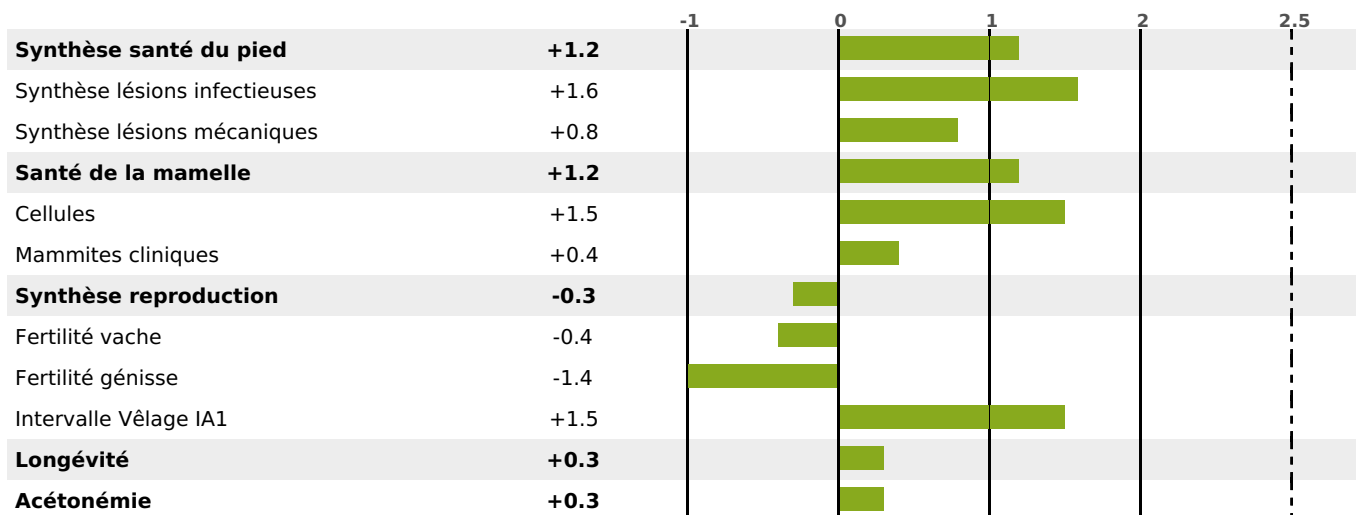

### FONCTIONNELS

MILCA : MIF / MTCP : MTF

MTETR : NC

NAI	VEL	VIN	VIV
<b>50</b>	<b>77</b>	<b>95</b>	<b>92</b>

### SANTÉ

NOU  
VEAU

120 fille(s) - 107 troupeau(x) - **CD 82**

FR 2535906741 - N° 93171

NAISSEUR : GAEC DE LA COMBETTE

MÈRE : LUEUR

4-290 9977KG 39,4 33,8