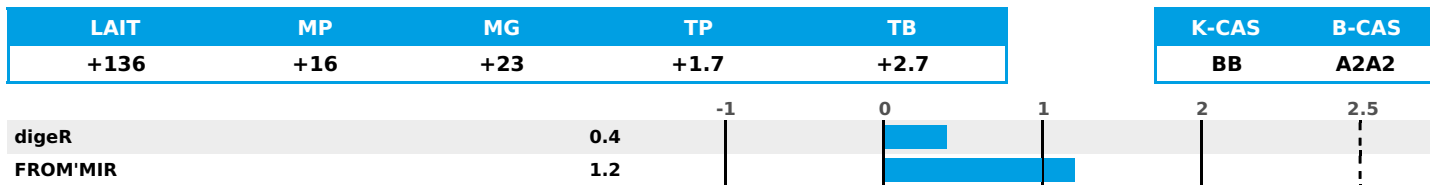

FR 2537098149 - N° 93147
 Naisseur : GAEC AUDY
 Mère : INFLUENCE / 3-276 / 9216Kg / 37,1 / 36,0

PRODUCTION

Synthèse laitière +23

430 fille(s) - 338 troupeau(x) - **CD 95%**

FONCTIONNELS

NAI	VEL	VIN	VIV
95	93	95	95

MILCA : MIF / MTCP : MTF / MTETR : NC

SANTÉ

-0.4

MORPHOLOGIE

112

177 fille(s) - 142 troupeau(x) - **CD 86**