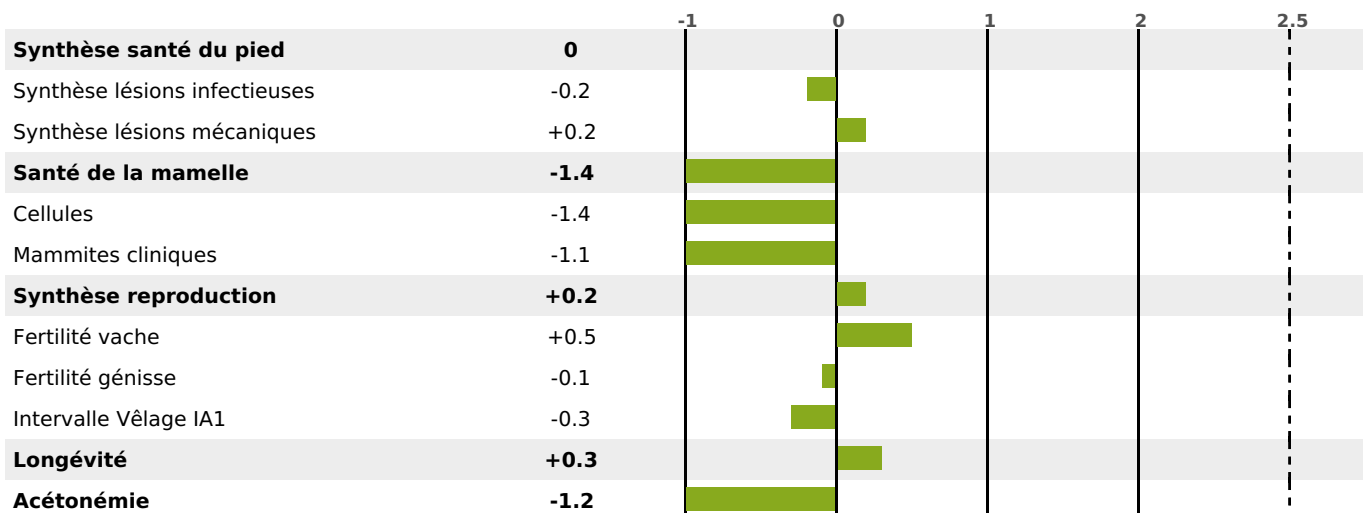

PRODUCTION

Synthèse laitière +25

1797 fille(s) - 1242 troupeau(x) - **CD 95%**

LAIT	MP	MG	TP	TB	K-CAS	B-CAS
-183	+15	+27	+3.1	+5	BB	A2A2

FONCTIONNELS

MILCA : MIF / MTCP : MTF
MTETR : NC

NAI	VEL	VIN	VIV
48	95	95	95

SANTÉ

-0.7

NOU
VEAU

877 fille(s) - 598 troupeau(x) - CD 95

FR 0117025272 - N° 93140

NAISSEUR : M HUMBERT GERARD

MÈRE : LISBONNE

4-305 9135KG 41 35,3