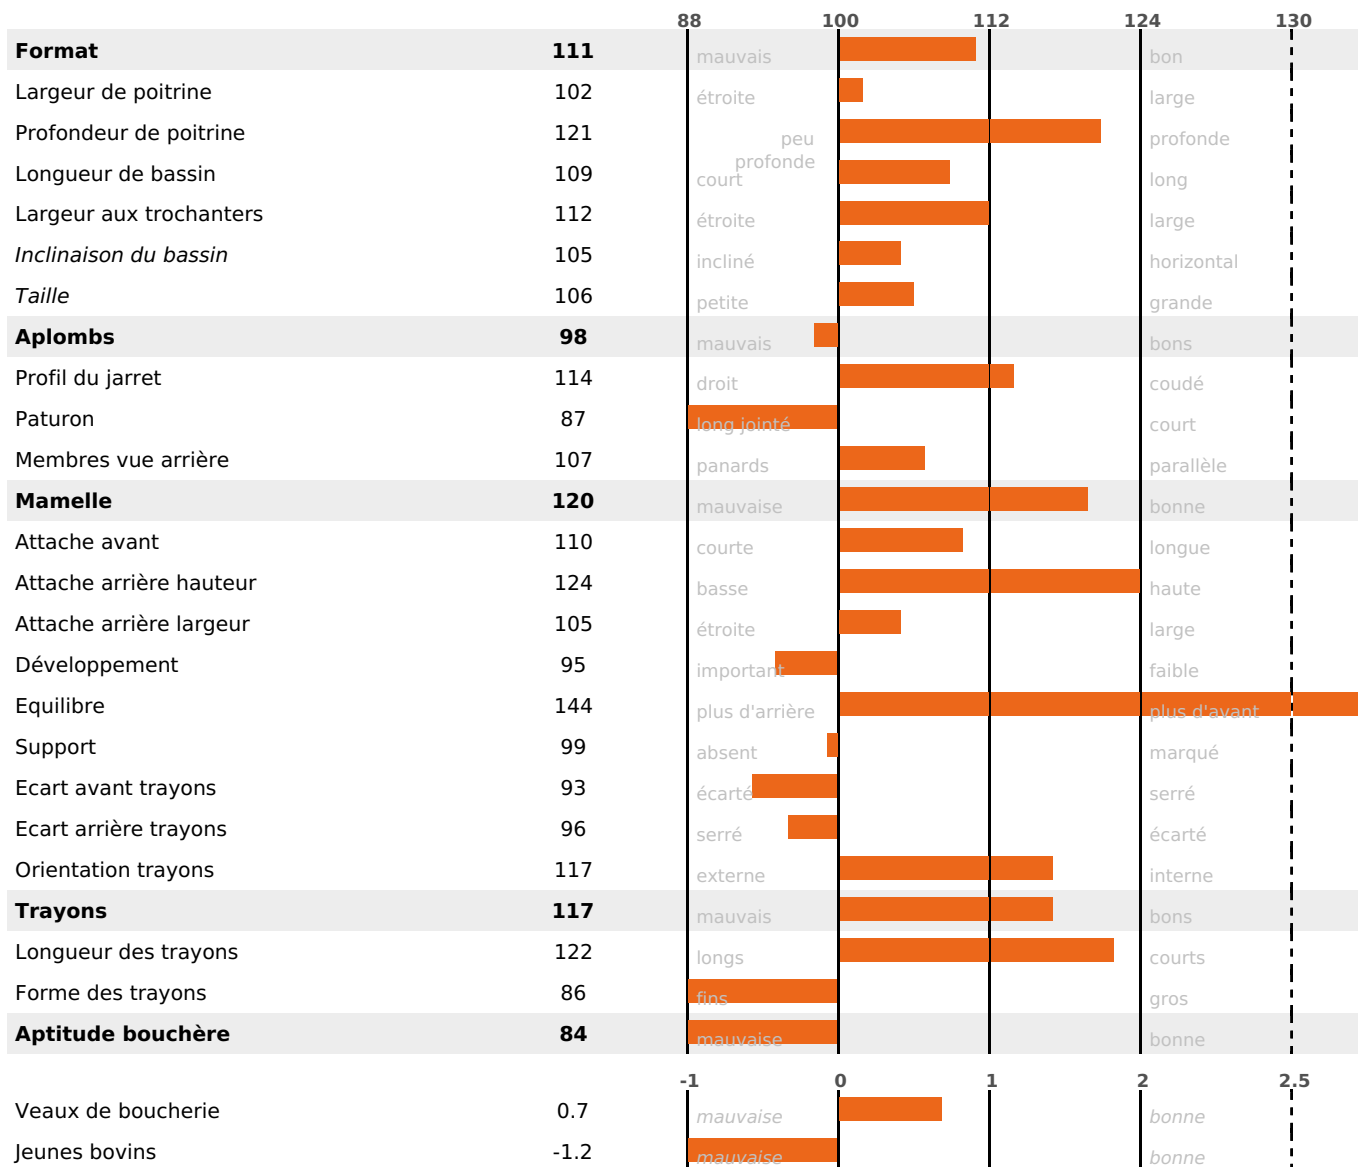

PRODUCTION

Synthèse laitière +25

1797 fille(s) - 1242 troupeau(x) - **CD 95%**

LAIT	MP	MG	TP	TB	K-CAS	B-CAS
-183	+15	+27	+3.1	+5	BB	A2A2

FONCTIONNELS

MILCA : MIF / MTCP : MTF
MTETR : NC

NAI	VEL	VIN	VIV
48	95	95	95

SANTÉ

-0.7

NOU
VEAU

877 fille(s) - 598 troupeau(x) - CD 95

FR 0117025272 - N° 93140

NAISSEUR : M HUMBERT GERARD

MÈRE : LISBONNE

4-305 9135KG 41 35,3