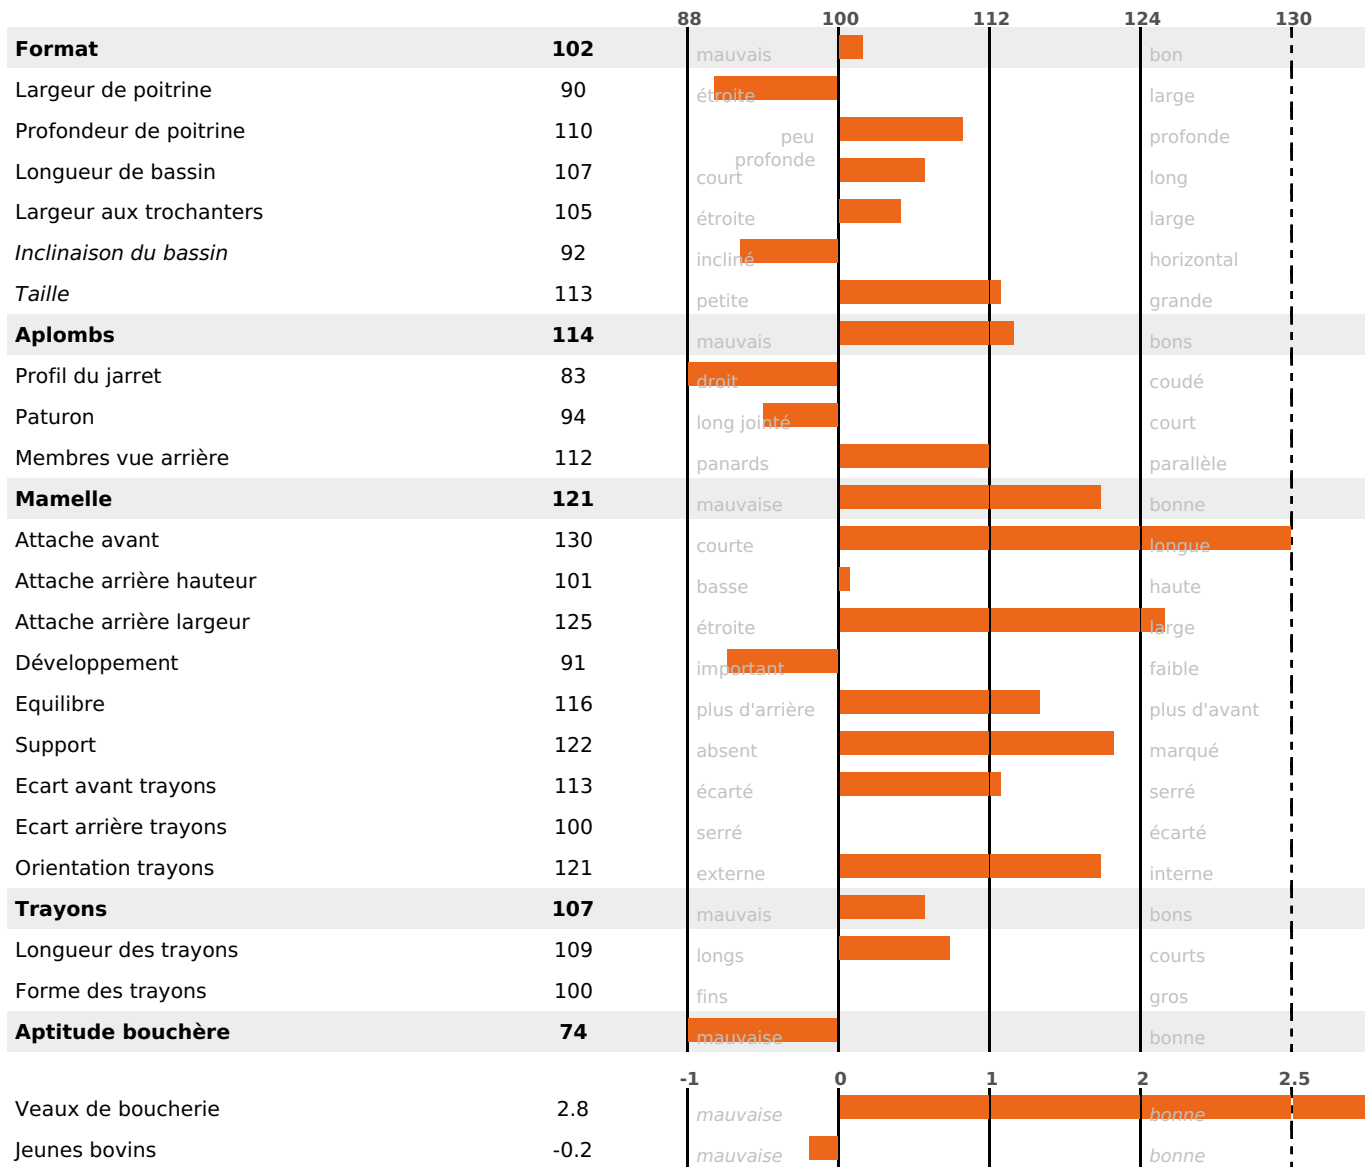

PRODUCTION

Synthèse laitière **+41**

803 fille(s) - 591 troupeau(x) - **CD 95%**

LAIT	MP	MG	TP	TB	K-CAS	B-CAS
+1474	+35	+48	-1.7	-1.4	AB	A1A2

FONCTIONNELS

MILCA : MIF / MTCP : MTF
MTETR : NC

NAI	VEL	VIN	VIV
95	95	95	87

SANTÉ

NOU
VEAU

311 fille(s) - 236 troupeau(x) - **CD 90**

FR 7402709854 - N° 93164

NAISSEUR : GAEC LA DENT D'OCHE-BARATHAY

MÈRE : JONQUILLE

2-297 6992KG 37 36,8