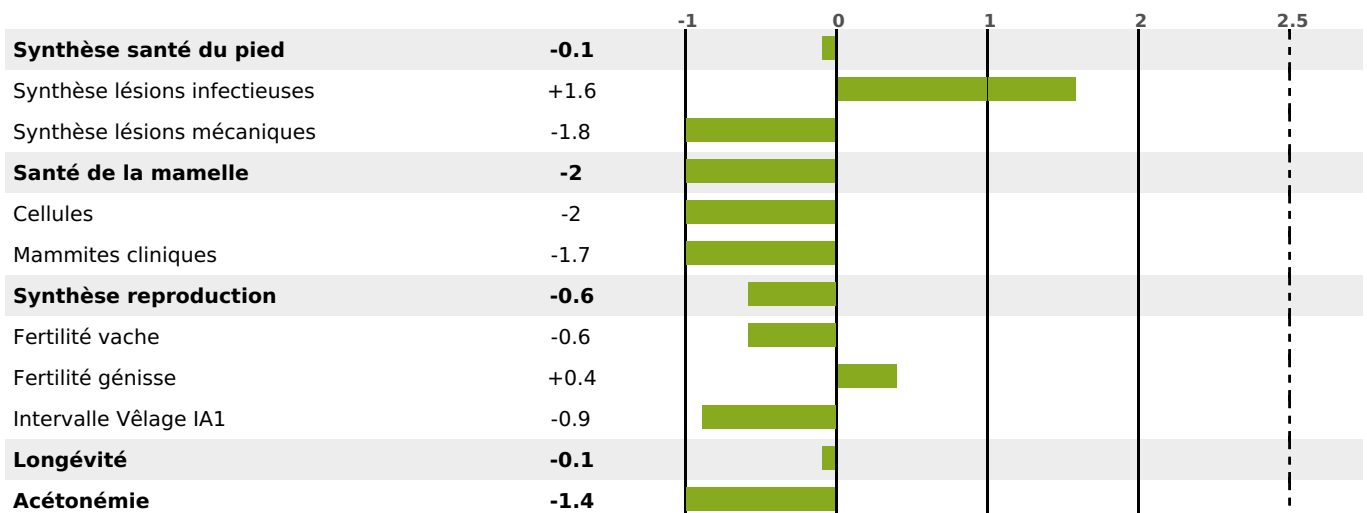

PRODUCTION

Synthèse laitière **+41**

803 fille(s) - 591 troupeau(x) - **CD 95%**

LAIT	MP	MG	TP	TB	K-CAS	B-CAS
+1474	+35	+48	-1.7	-1.4	AB	A1A2

FONCTIONNELS

MILCA : MIF / MTCP : MTF
MTETR : NC

NAI	VEL	VIN	VIV
95	95	95	87

SANTÉ

NOU
VEAU

311 fille(s) - 236 troupeau(x) - **CD 90**

FR 7402709854 - N° 93164

NAISSEUR : GAEC LA DENT D'OCHE-BARATHAY

MÈRE : JONQUILLE

2-297 6992KG 37 36,8