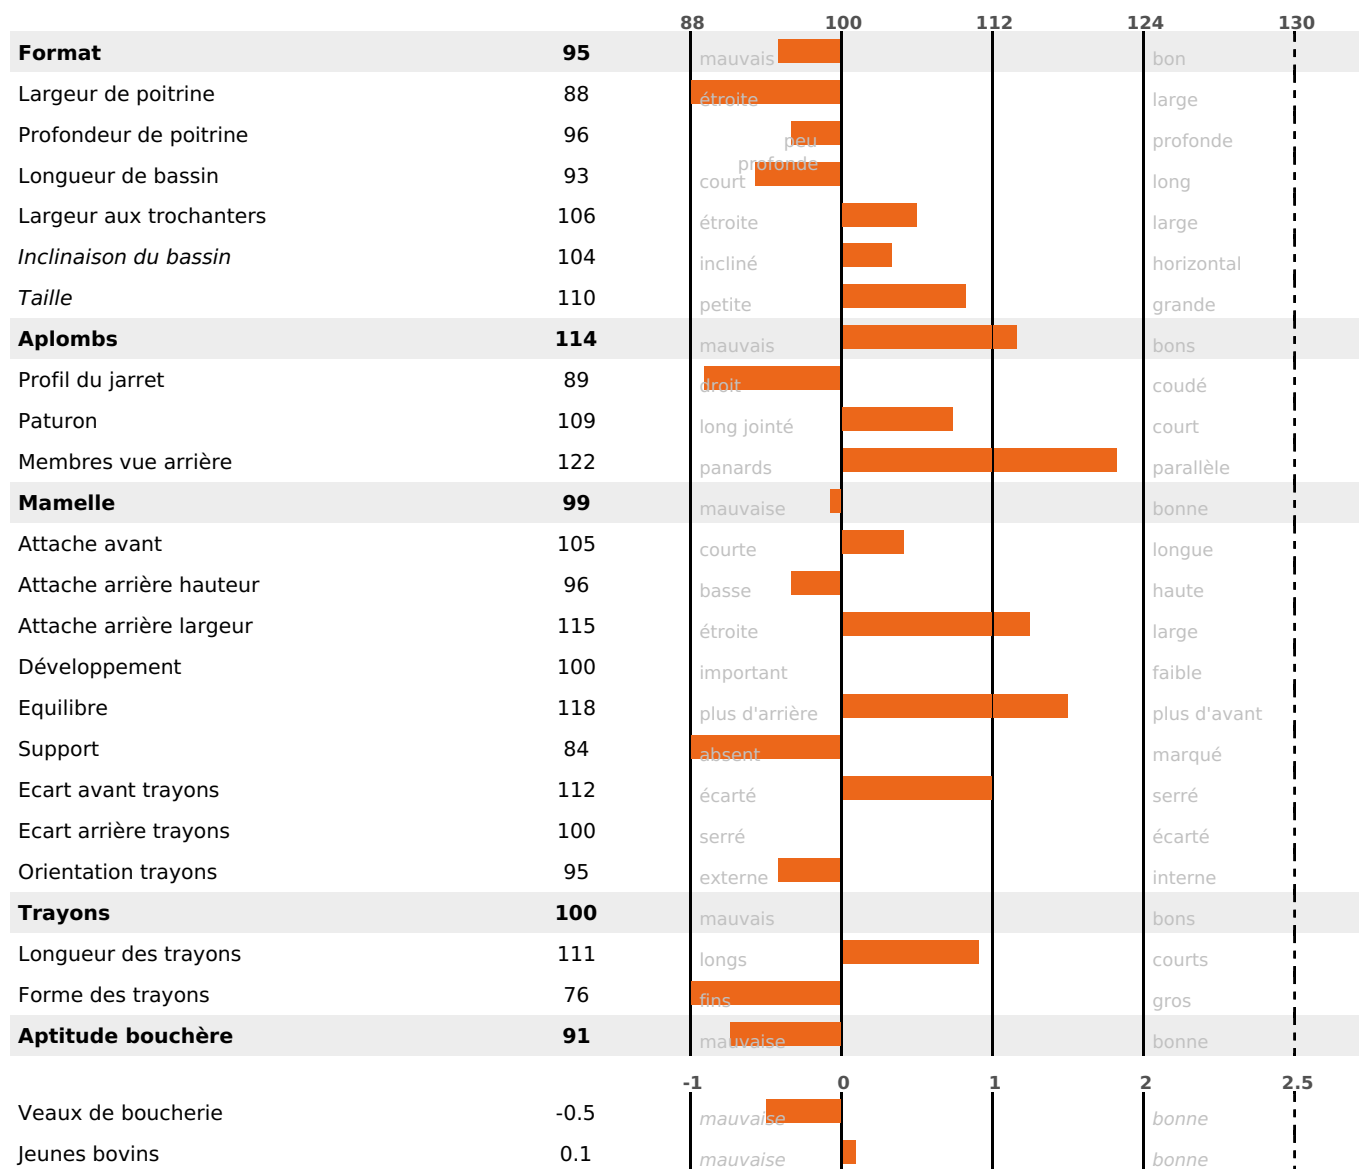

PRODUCTION

Synthèse laitière +54

538 fille(s) - 450 troupeau(x) - **CD 95%**

LAIT	MP	MG	TP	TB	K-CAS	B-CAS
+866	+43	+46	+2.2	+1.6	AB	A1A2

FONCTIONNELS

MILCA : MIF / MTCP : MTF

MTETR : NC

NAI	VEL	VIN	VIV
95	95	95	95

SANTÉ

NOU
VEAU

201 fille(s) - 180 troupeau(x) - **CD 86**

FR 3570743003 - N° 93174

NAISSEUR : EARL DE LA VILLECHERE

MÈRE : FUNSTAR

5-304 8294KG 41,3 37,4