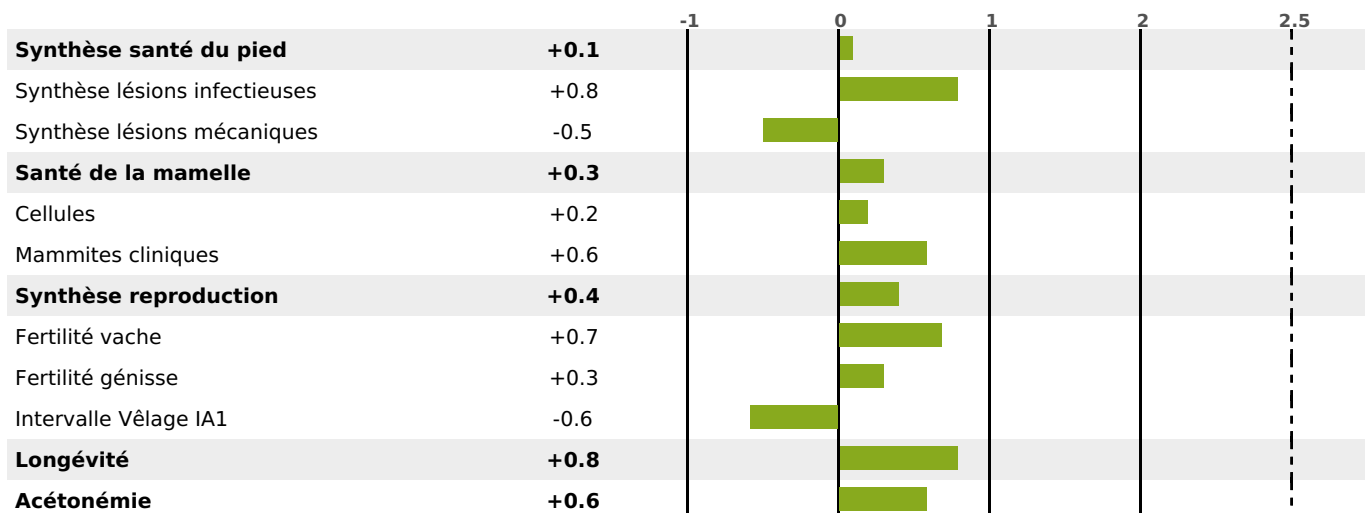

PRODUCTION

Synthèse laitière +54

538 fille(s) - 450 troupeau(x) - **CD 95%**

LAIT	MP	MG	TP	TB	K-CAS	B-CAS
+866	+43	+46	+2.2	+1.6	AB	A1A2

FONCTIONNELS

MILCA : MIF / MTCP : MTF

MTETR : NC

NAI	VEL	VIN	VIV
95	95	95	95

SANTÉ

NOU
VEAU

201 fille(s) - 180 troupeau(x) - **CD 86**

FR 3570743003 - N° 93174

NAISSEUR : EARL DE LA VILLECHERE

MÈRE : FUNSTAR

5-304 8294KG 41,3 37,4