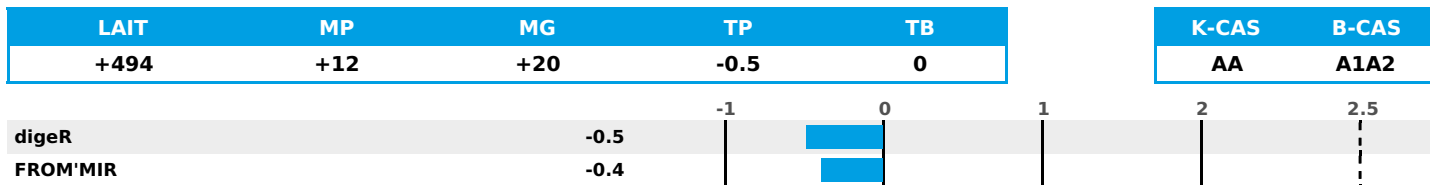

FR 0117012755 - N° 94059
 Naisseur : GIE AGM
 Mère : LOVITA / 2-305 / 10643Kg / 37,6 / 37,3

PRODUCTION

Synthèse laitière +15

625 fille(s) - 498 troupeau(x) - **CD 95%**

FONCTIONNELS

| NAI | VEL | VIN | VIV |
|-----|-----|-----|-----|
| 62 | 91 | 88 | 80 |

MILCA : MIF / MTCP : MTF / MTETR : NC

SANTÉ

-1.3

MORPHOLOGIE

119

285 fille(s) - 235 troupeau(x) - **CD 90**