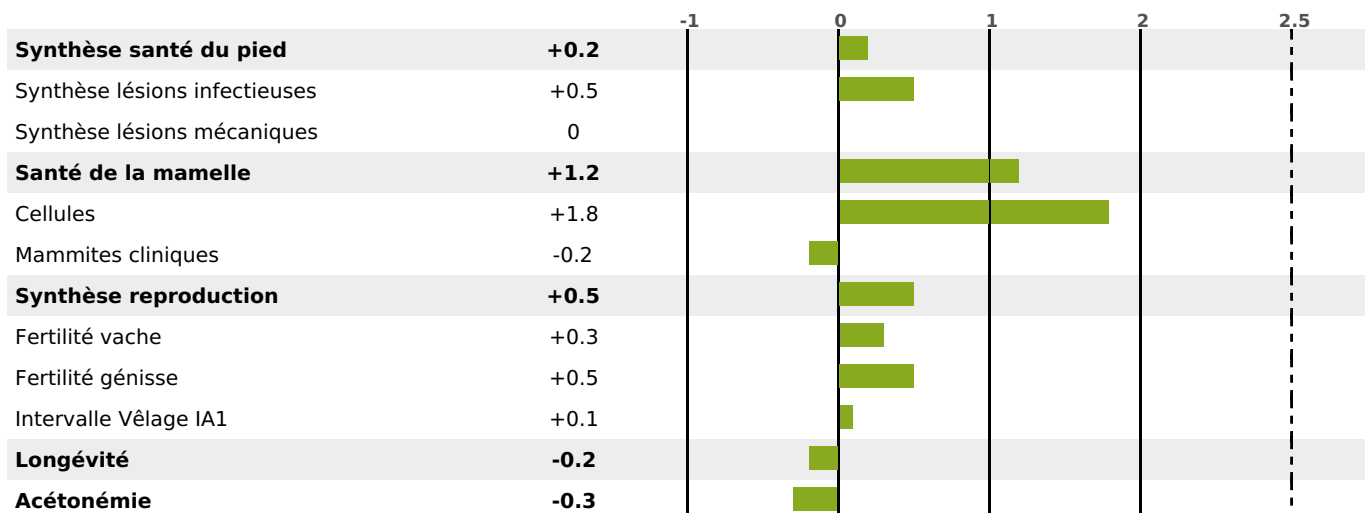

PRODUCTION

Synthèse laitière **+36**

902 fille(s) - 690 troupeau(x) - **CD 95%**

LAIT	MP	MG	TP	TB	K-CAS	B-CAS
+721	+31	+27	+0.9	-0.5	BB	A2A2

FONCTIONNELS

MILCA : MIF / MTCP : MTF
MTETR : NC

NAI	VEL	VIN	VIV
95	95	95	95

SANTÉ

NOU
VEAU

412 fille(s) - 320 troupeau(x) - **CD 92**

FR 2544811862 - N° 94098

NAISSEUR : GAEC DU MAYE

MÈRE : LARONNE

2-305 8798KG 40 35,3