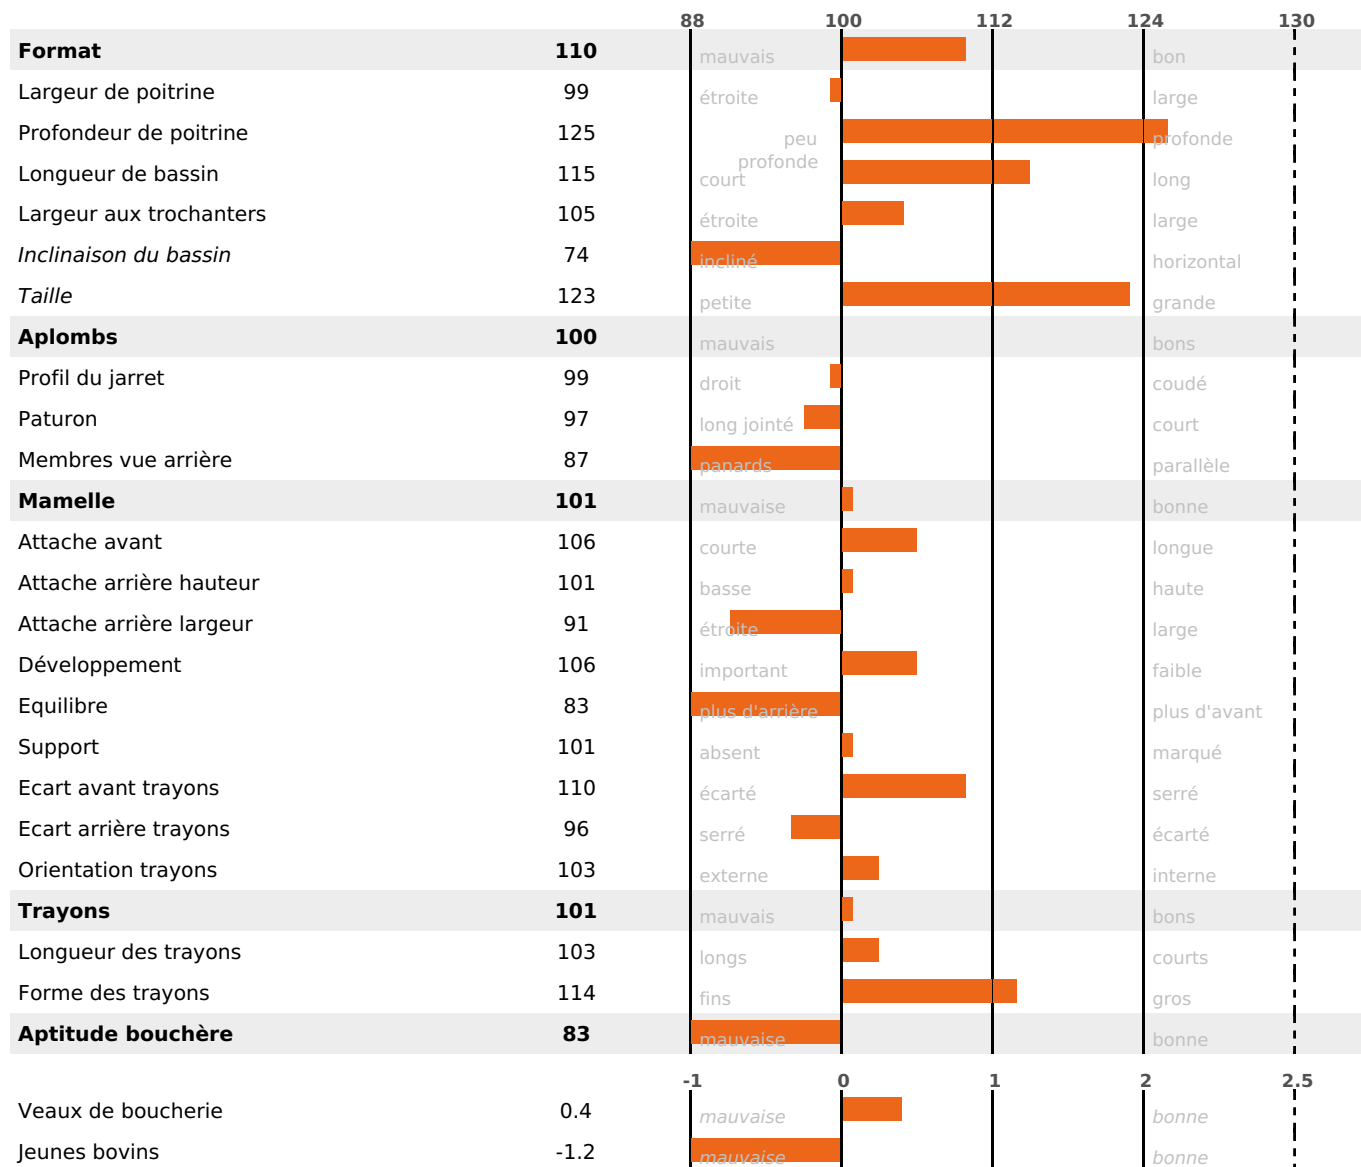

PRODUCTION

Synthèse laitière **+36**

902 fille(s) - 690 troupeau(x) - **CD 95%**

LAIT	MP	MG	TP	TB	K-CAS	B-CAS
+721	+31	+27	+0.9	-0.5	BB	A2A2

FONCTIONNELS

MILCA : MIF / MTCP : MTF
MTETR : NC

NAI	VEL	VIN	VIV
95	95	95	95

SANTÉ

NOU
VEAU

412 fille(s) - 320 troupeau(x) - **CD 92**

FR 2544811862 - N° 94098

NAISSEUR : GAEC DU MAYE

MÈRE : LARONNE

2-305 8798KG 40 35,3