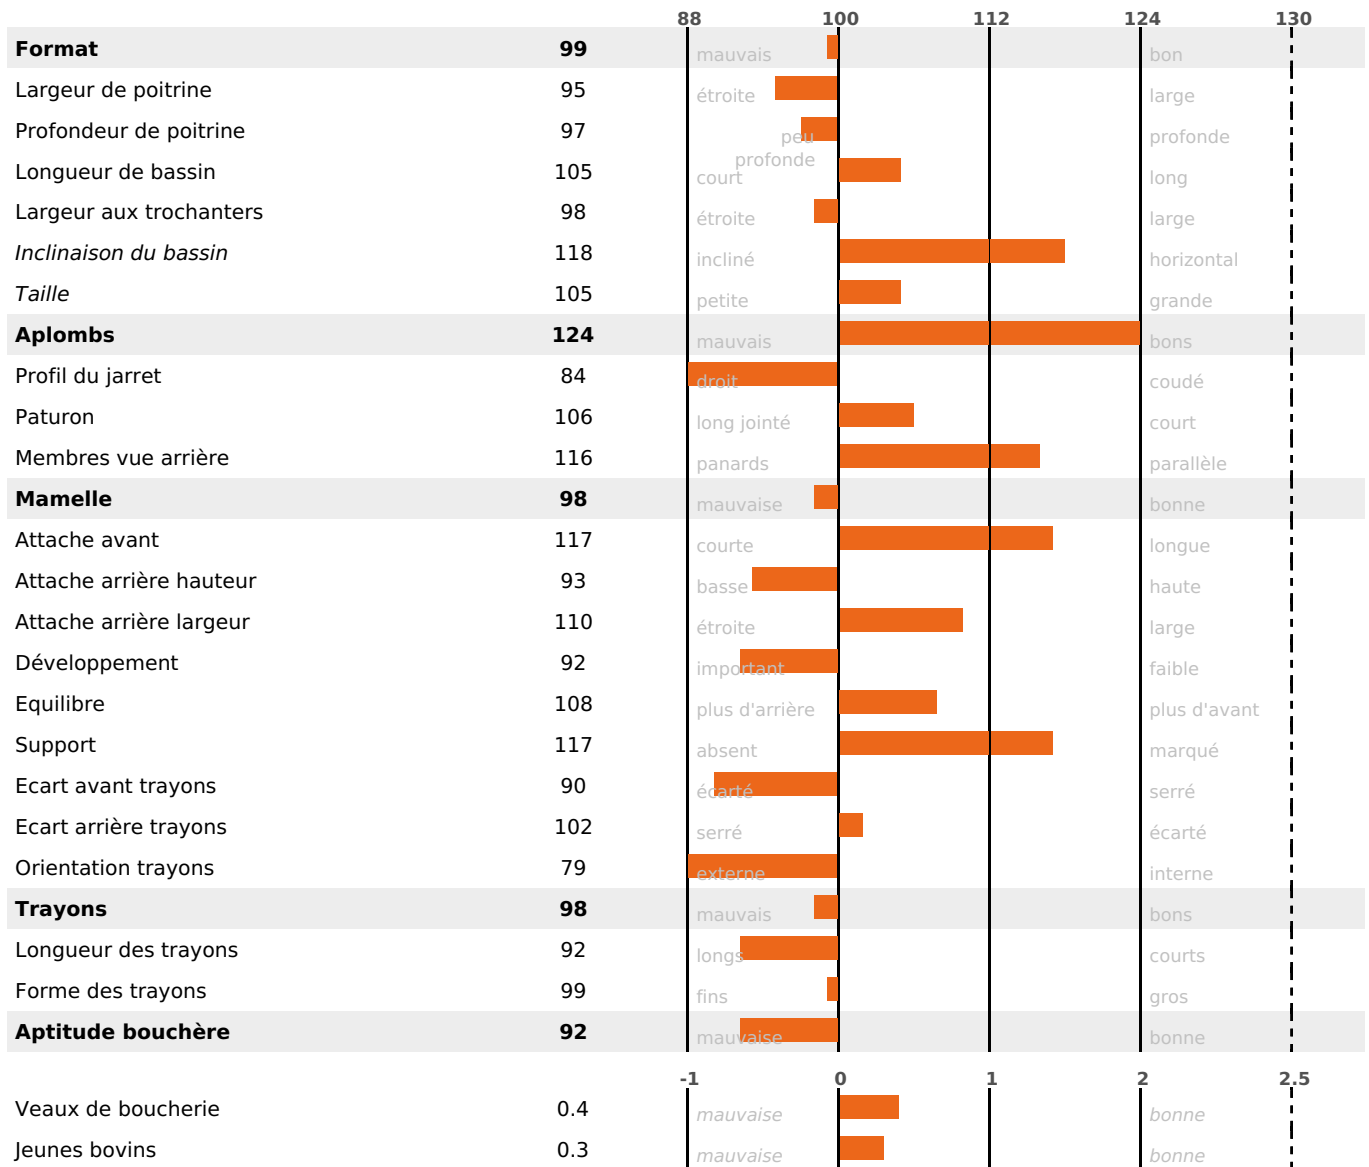

PRODUCTION

Synthèse laitière **+40**

455 fille(s) - 374 troupeau(x) - **CD 95%**

LAIT	MP	MG	TP	TB	K-CAS	B-CAS
+1085	+33	+41	-0.3	-0.3	AB	A1A2

FONCTIONNELS

MILCA : MIF / MTCP : MTC
MTETR : NC

NAI	VEL	VIN	VIV
95	95	95	95

SANTÉ

NOU
VEAU

128 fille(s) - 109 troupeau(x) - **CD 82**

FR 0117022118 - N° 93139

NAISSEUR : GIE MONTBELIARDE HORIZON

MÈRE : HEROINE

4-305 12979KG 37,1 34,8