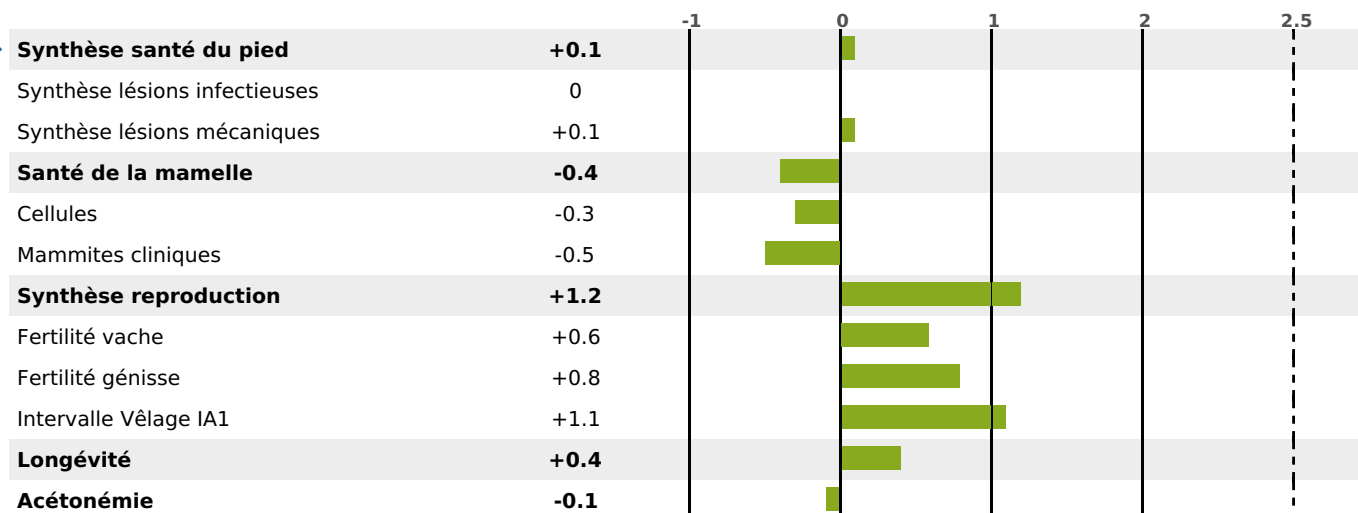

PRODUCTION

Synthèse laitière **+40**

455 fille(s) - 374 troupeau(x) - **CD 95%**

LAIT	MP	MG	TP	TB	K-CAS	B-CAS
+1085	+33	+41	-0.3	-0.3	AB	A1A2

FONCTIONNELS

MILCA : MIF / MTCP : MTC
MTETR : NC

NAI	VEL	VIN	VIV
95	95	95	95

SANTÉ

NOU
VEAU

128 fille(s) - 109 troupeau(x) - **CD 82**

FR 0117022118 - N° 93139

NAISSEUR : GIE MONTBELIARDE HORIZON

MÈRE : HEROINE

4-305 12979KG 37,1 34,8