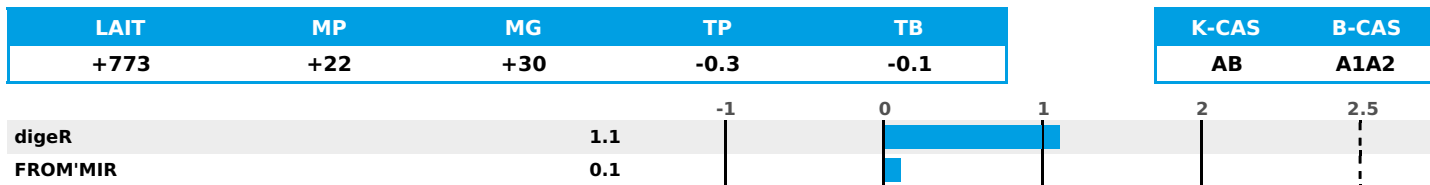

FR 0117022118 - N° 93139
 Naïssur : GIE MONTBELIARDE HORIZON
 Mère : HEROINE / 4-305 / 12979Kg / 37,1 / 34,8

PRODUCTION

Synthèse laitière +27

602 fille(s) - 478 troupeau(x) - **CD 95%**

FONCTIONNELS

NAI	VEL	VIN	VIV
95	95	95	95

MILCA : MIF / MTCP : MTC / MTETR : NC

SANTÉ

0.4

MORPHOLOGIE

101

188 fille(s) - 161 troupeau(x) - **CD 86**