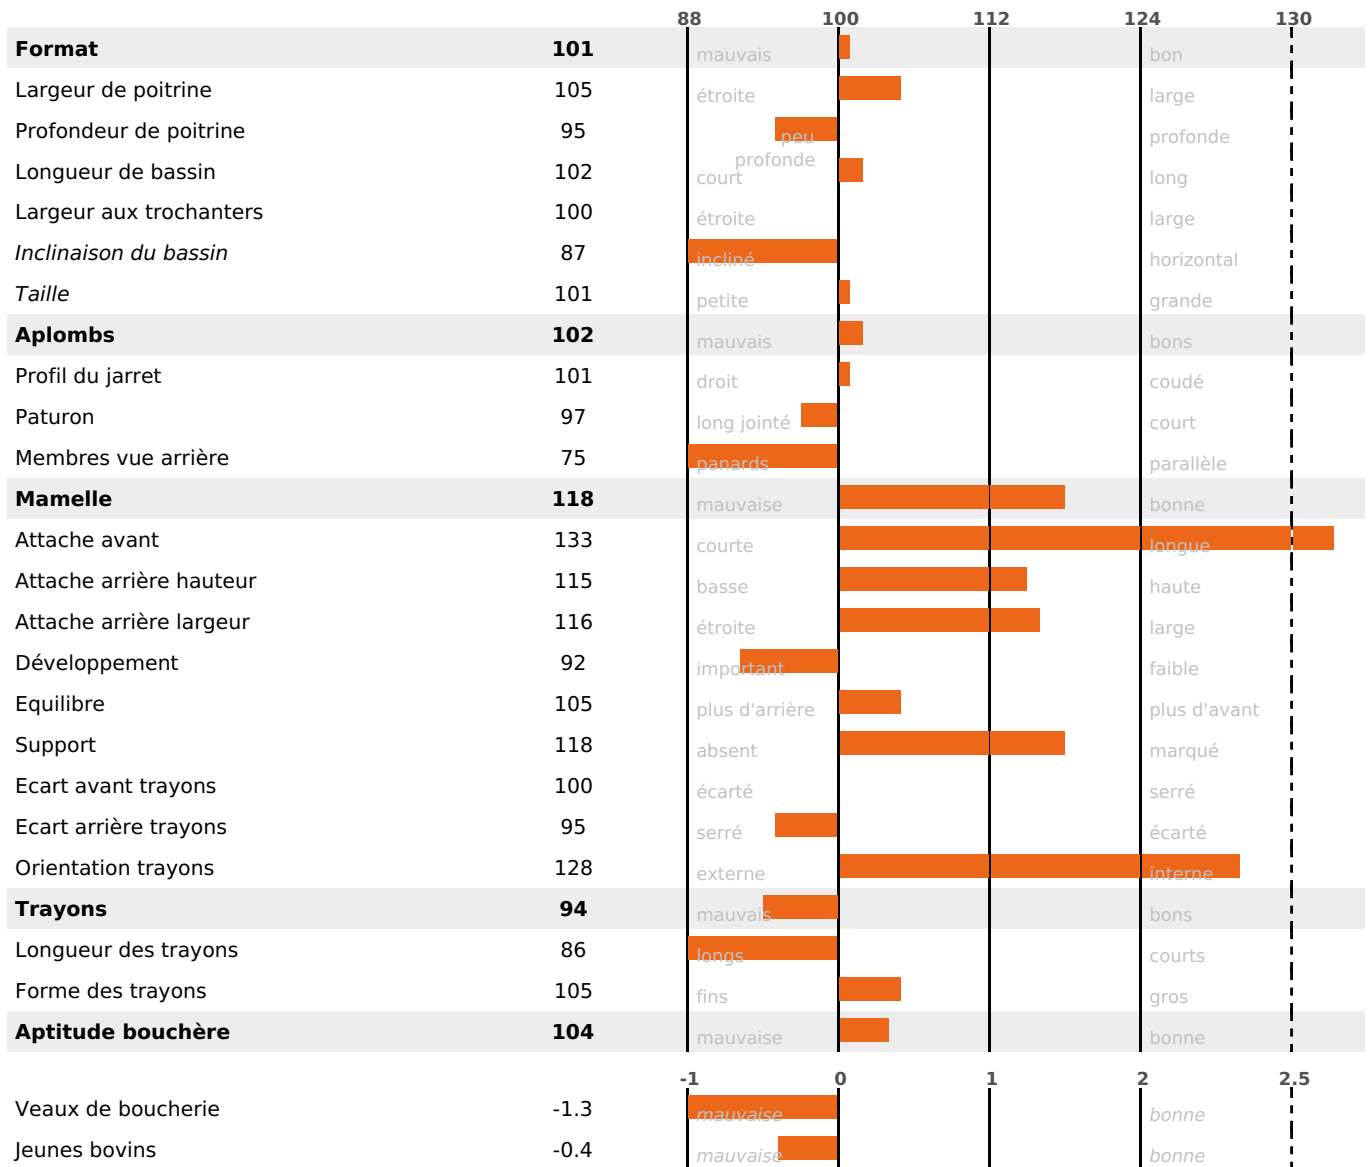

PRODUCTION

Synthèse laitière +9

627 fille(s) - 488 troupeau(x) - **CD 95%**

LAIT	MP	MG	TP	TB	K-CAS	B-CAS
+53	+6	+9	+0.6	+0.7	BB	A2A2

FONCTIONNELS

MILCA : MIF / MTCP : MTF
MTETR : NC

NAI	VEL	VIN	VIV
95	95	95	95

SANTÉ

NOU
VEAU

206 fille(s) - 170 troupeau(x) - **CD 86**

FR 5383678557 - N° 94081

NAISSEUR : GAEC FROUIN

MÈRE : JUDICIEUSE

2-303 7255KG 40,5 33,2