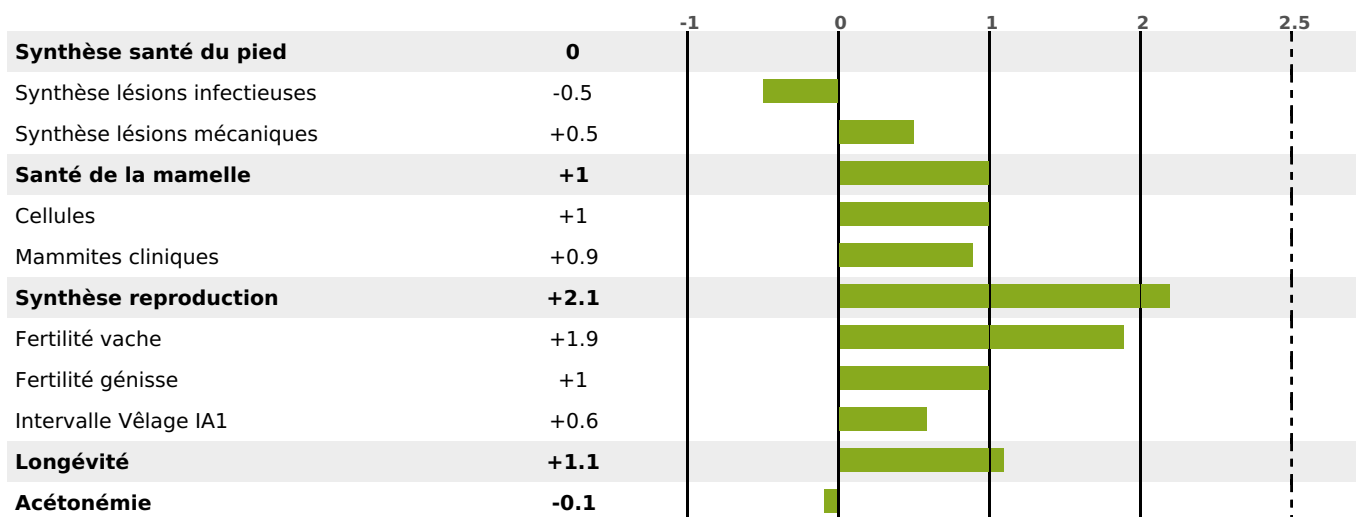

PRODUCTION

Synthèse laitière +9

627 fille(s) - 488 troupeau(x) - **CD 95%**

LAIT	MP	MG	TP	TB	K-CAS	B-CAS
+53	+6	+9	+0.6	+0.7	BB	A2A2

FONCTIONNELS

MILCA : MIF / MTCP : MTF
MTETR : NC

NAI	VEL	VIN	VIV
95	95	95	95

SANTÉ

NOU
VEAU

206 fille(s) - 170 troupeau(x) - **CD 86**

FR 5383678557 - N° 94081

NAISSEUR : GAEC FROUIN

MÈRE : JUDICIEUSE

2-303 7255KG 40,5 33,2