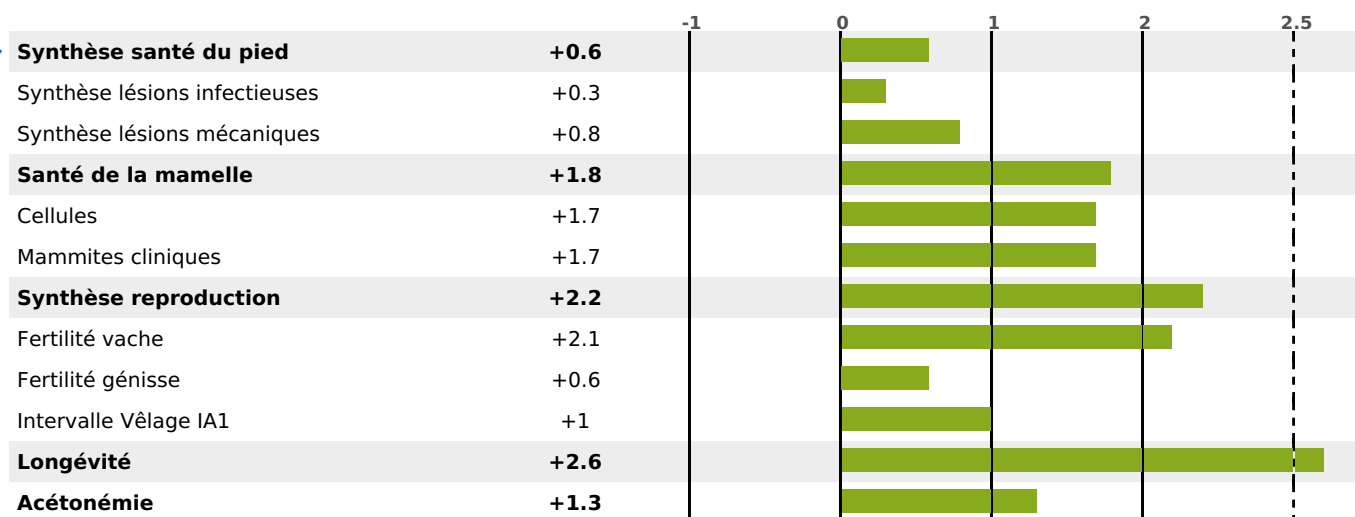

FONCTIONNELS

MILCA : MIF / MTCP : MTF

MTETR : NC

NAI	VEL	VIN	VIV
95	95	95	95

SANTÉ

NOU
VEAU

238 fille(s) - 183 troupeau(x) - **CD 88**

FR 2535192145 - N° 95501
 NAISSEUR : GAEC DES SAULES
 MÈRE : LUNETTE
 6-305 11982KG 38,9 31,3