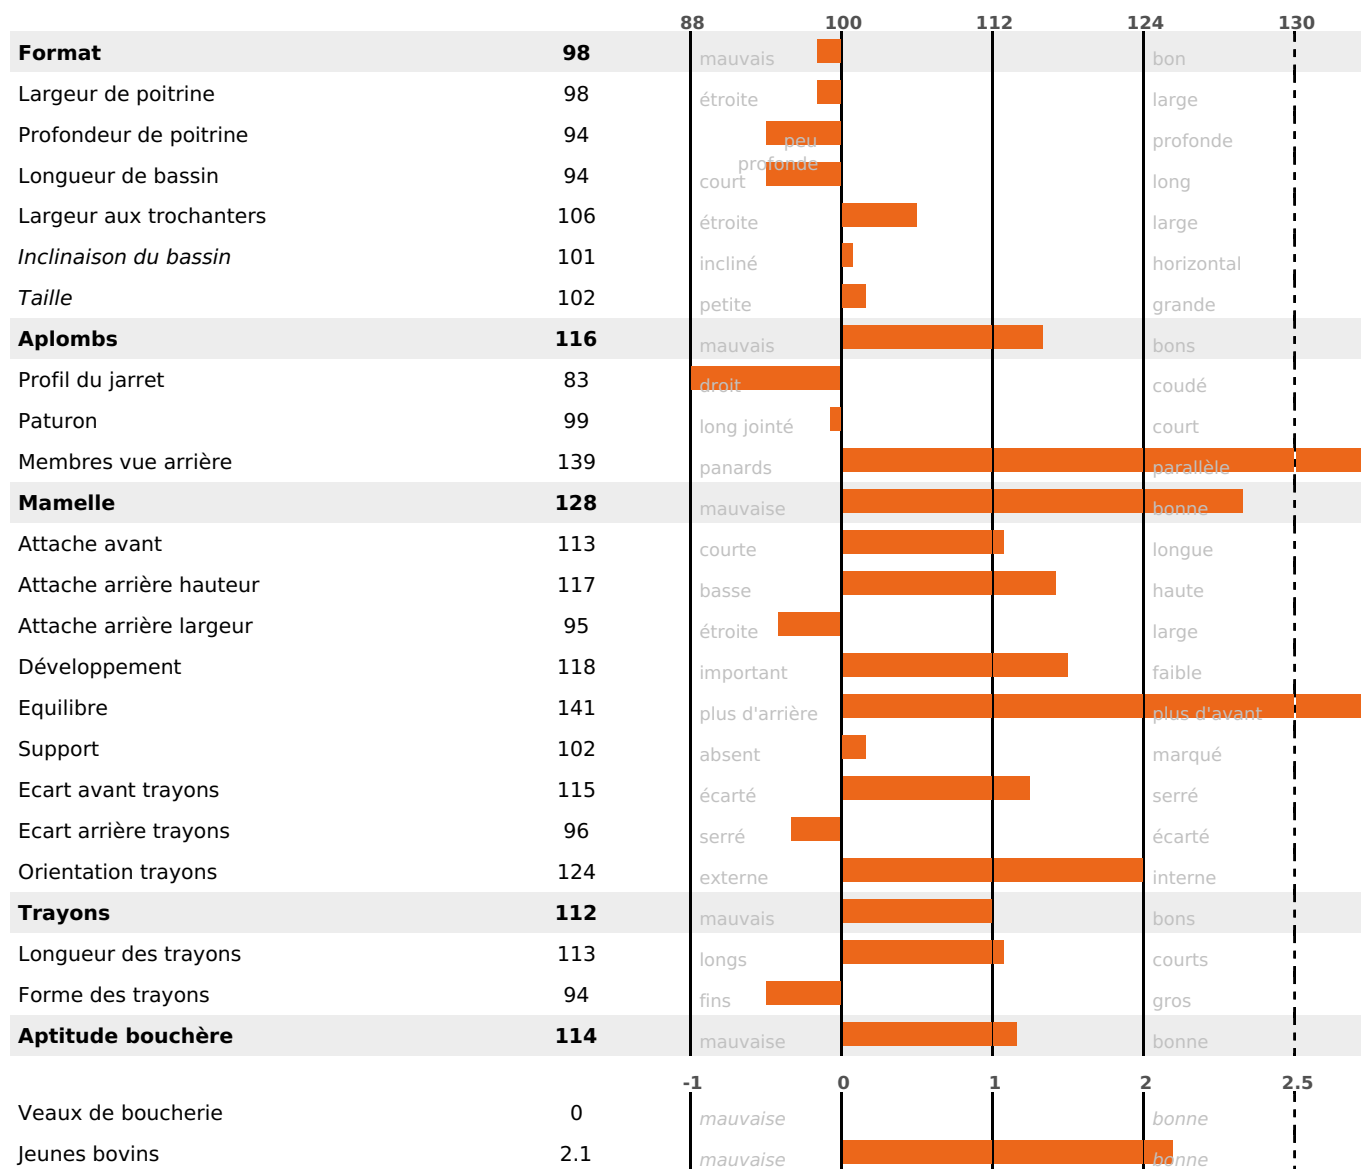

FONCTIONNELS

MILCA : MIF / MTCP : MTF

MTETR : NC

NAI	VEL	VIN	VIV
95	95	95	95

SANTÉ

NOU
VEAU

238 fille(s) - 183 troupeau(x) - **CD 88**

FR 2535192145 - N° 95501
 NAISSEUR : GAEC DES SAULES
 MÈRE : LUNETTE
 6-305 11982KG 38,9 31,3