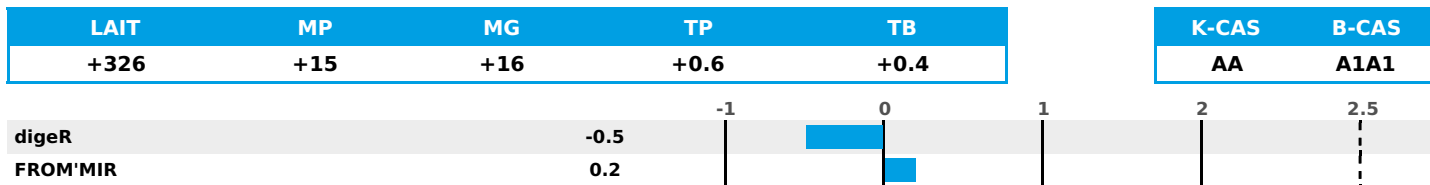

FR 4316214054 - N° 94984
 Naisseur : GAEC BOURCELOT
 Mère : MARQUISE / 5-305 / 11025Kg / 45,9 / 35,0

PRODUCTION

Synthèse laitière **+19**

2075 fille(s) - 1455 troupeau(x) - **CD 95%**

FONCTIONNELS

NAI	VEL	VIN	VIV
95	95	95	95

MILCA : MIF / MTCP : MTF / MTETR : NC

SANTÉ

2.5

MORPHOLOGIE

119

922 fille(s) - 652 troupeau(x) - **CD 95**