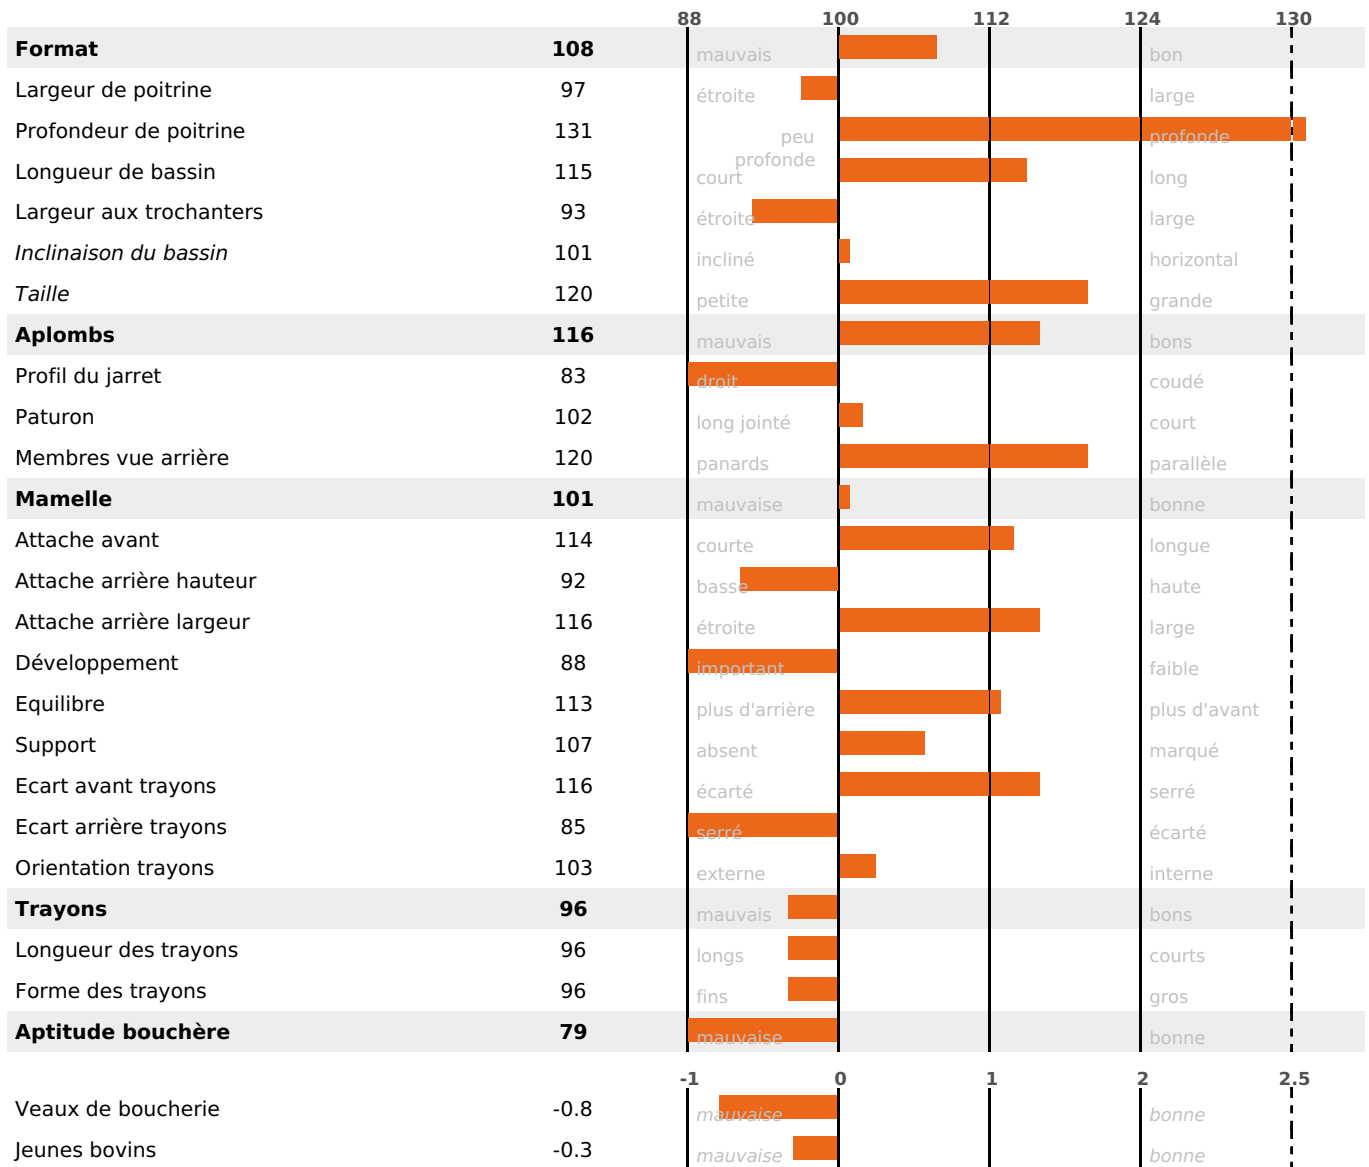

PRODUCTION

Synthèse laitière **+47**

41 fille(s) - 34 troupeau(x) - **CD 85%**

LAIT	MP	MG	TP	TB	K-CAS	B-CAS
+1222	+45	+20	+0.9	-3.9	AB	A1A2

FONCTIONNELS

MILCA : MIF / MTCP : MTF
MTETR : NC

NAI	VEL	VIN	VIV
82	95	95	95

SANTÉ

NOU
VEAU

32 fille(s) - 31 troupeau(x) - **CD 73**

FR 7402811739 - N° 94974

NAISSEUR : GIE MONTBELIARDE HORIZON

MÈRE : MIDETTE

2-305 10785KG 39,6 35,7