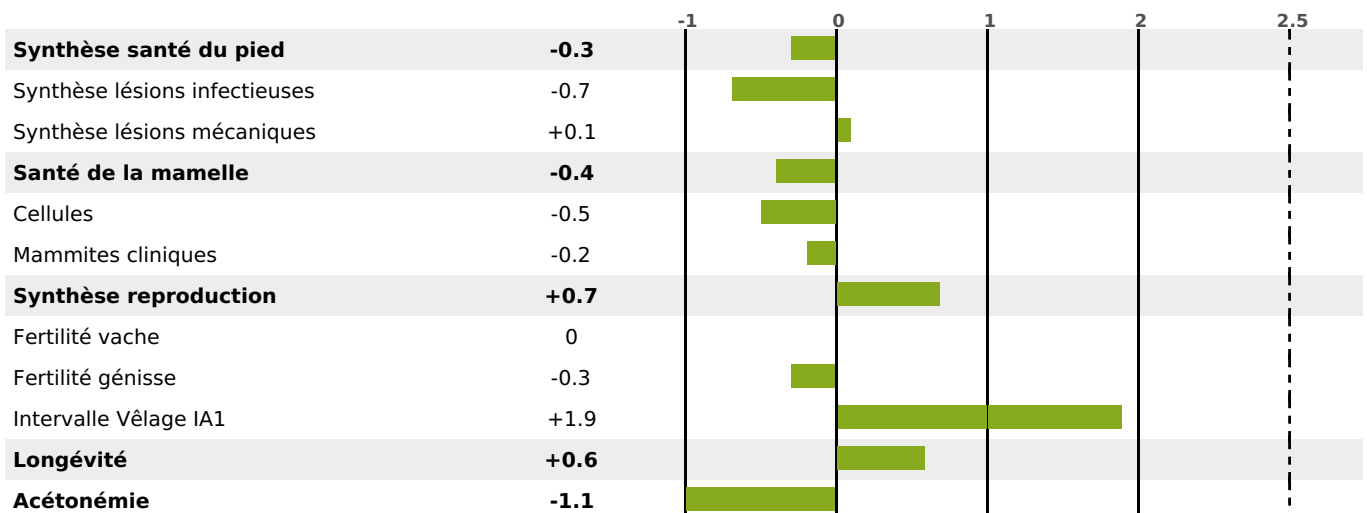

PRODUCTION

Synthèse laitière **+47**

41 fille(s) - 34 troupeau(x) - **CD 85%**

LAIT	MP	MG	TP	TB	K-CAS	B-CAS
+1222	+45	+20	+0.9	-3.9	AB	A1A2

FONCTIONNELS

MILCA : MIF / MTCP : MTF
MTETR : NC

NAI	VEL	VIN	VIV
82	95	95	95

SANTÉ

NOU
VEAU

32 fille(s) - 31 troupeau(x) - **CD 73**

FR 7402811739 - N° 94974

NAISSEUR : GIE MONTBELIARDE HORIZON

MÈRE : MIDETTE

2-305 10785KG 39,6 35,7