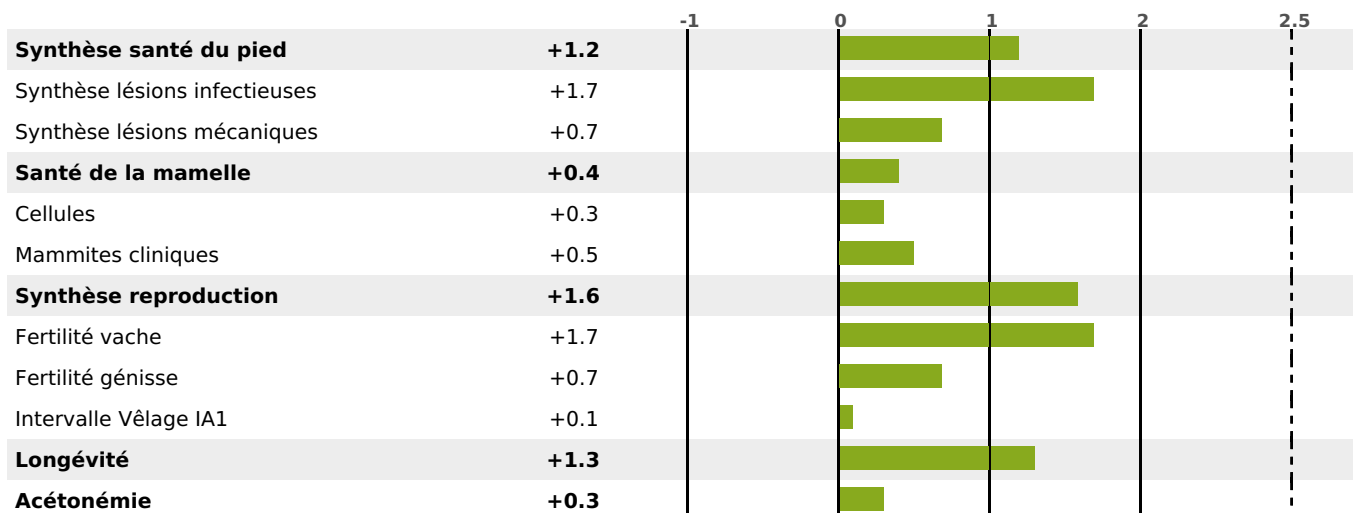

PRODUCTION

Synthèse laitière +23

215 fille(s) - 191 troupeau(x) - **CD 95%**

LAIT	MP	MG	TP	TB	K-CAS	B-CAS
-41	+19	+4	+2.9	+0.6	AB	A2A2

FONCTIONNELS

MILCA : MIF / MTCP : MTF

MTETR : NC

NAI	VEL	VIN	VIV
95	95	95	95

SANTÉ

NOU VEAU

125 fille(s) - 108 troupeau(x) - **CD 82**

FR 8844075480 - N° 94639

NAISSEUR : GAEC LES FILS D'ARSENE CUINET

MÈRE : MOSA-QUE

4-305 10632KG 34,2 36,6