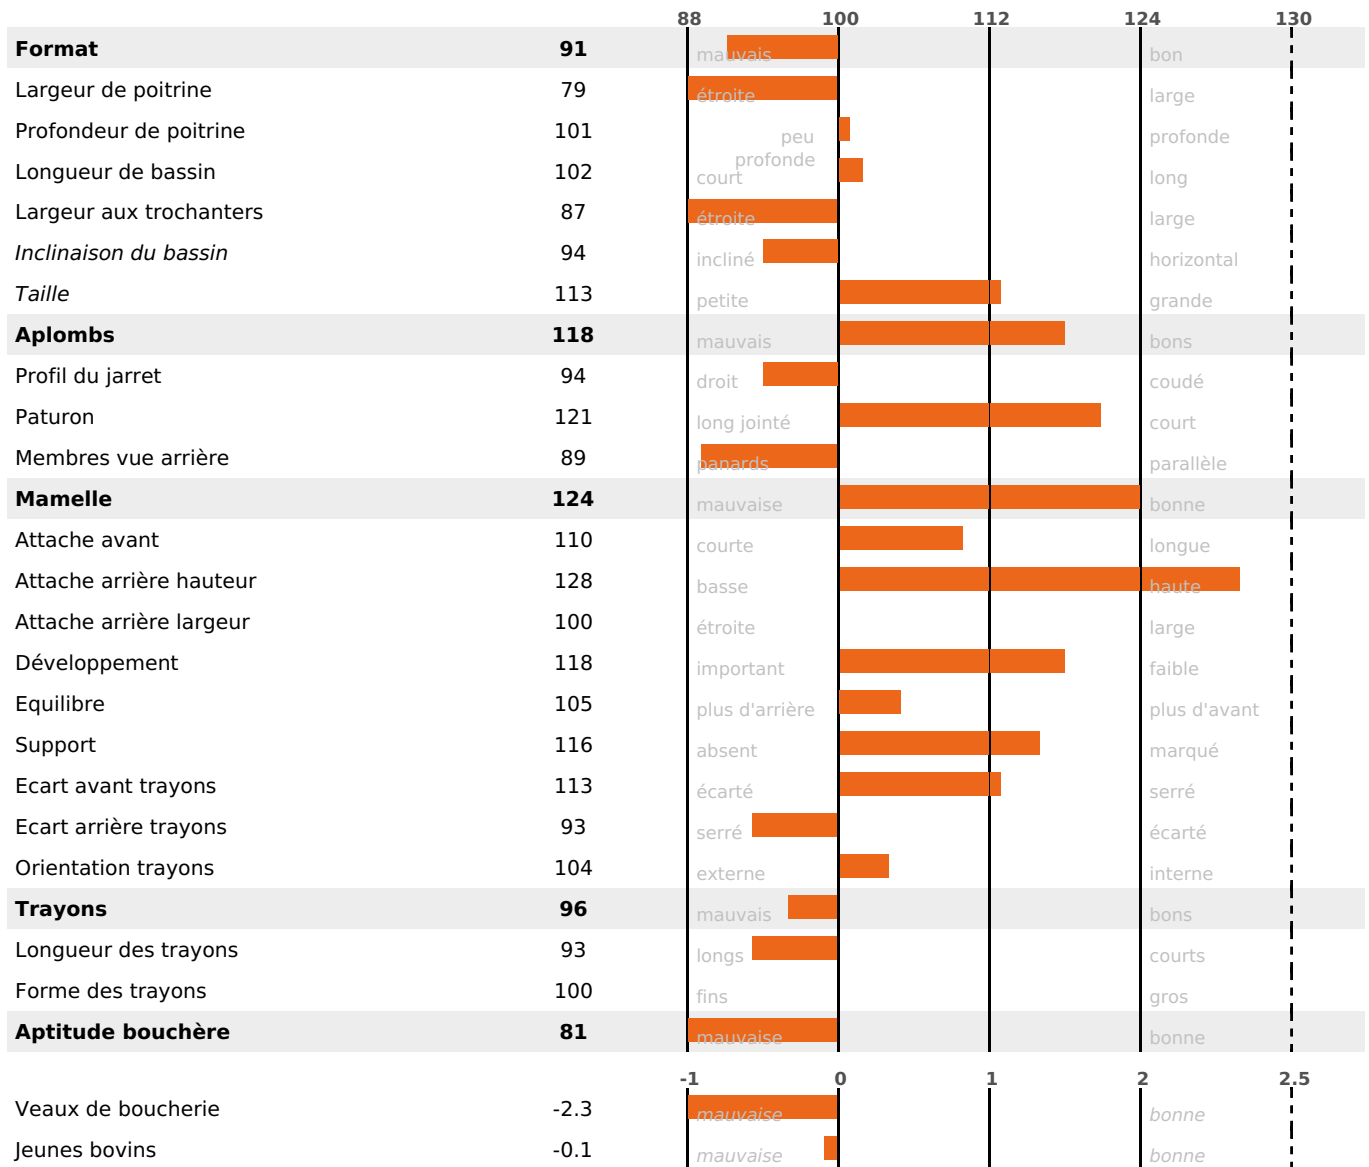

PRODUCTION

Synthèse laitière +23

215 fille(s) - 191 troupeau(x) - **CD 95%**

LAIT	MP	MG	TP	TB	K-CAS	B-CAS
-41	+19	+4	+2.9	+0.6	AB	A2A2

FONCTIONNELS

MILCA : MIF / MTCP : MTF

MTETR : NC

NAI	VEL	VIN	VIV
95	95	95	95

SANTÉ

NOU VEAU

125 fille(s) - 108 troupeau(x) - **CD 82**

FR 8844075480 - N° 94639

NAISSEUR : GAEC LES FILS D'ARSENE CUINET

MÈRE : MOSA-QUE

4-305 10632KG 34,2 36,6