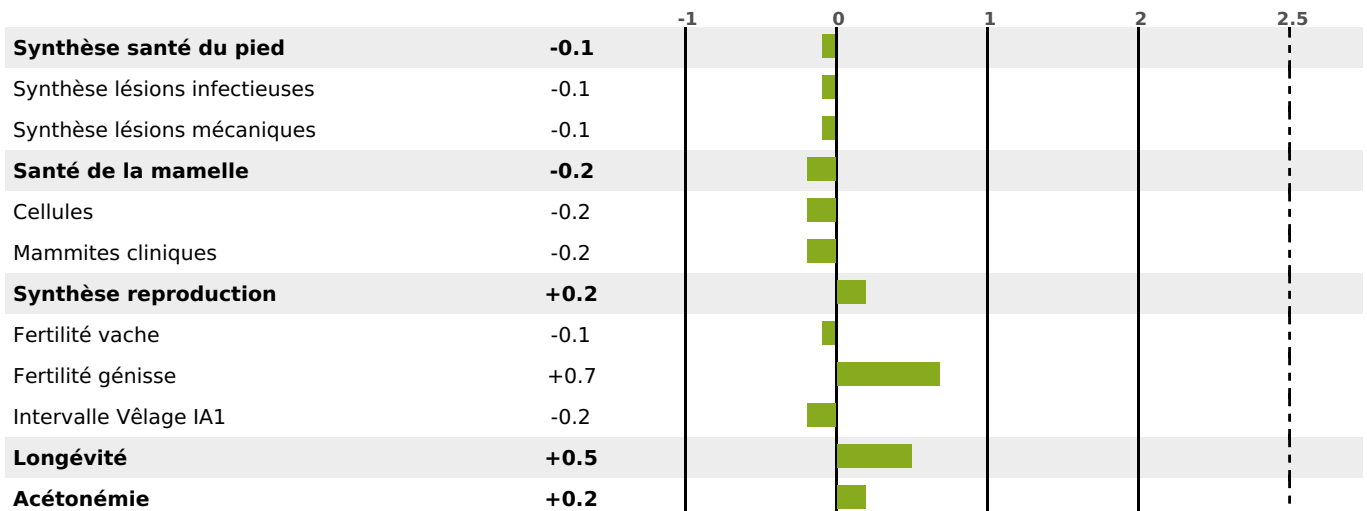

PRODUCTION

Synthèse laitière **+49**

290 fille(s) - 244 troupeau(x) - **CD 95%**

LAIT	MP	MG	TP	TB	K-CAS	B-CAS
+795	+40	+39	+1.9	+0.9	BB	A2A2

FONCTIONNELS

MILCA : MIF / MTCP : MTF
MTETR : NC

NAI	VEL	VIN	VIV
95	83	95	95

SANTÉ

NOU
VEAU

147 fille(s) - 123 troupeau(x) - CD 83

FR 2550325860 - N° 94621

NAISSEUR : GAEC DU PRINTEMPS

MÈRE : LAMPEE

1-248 5470KG 38,6 35,1