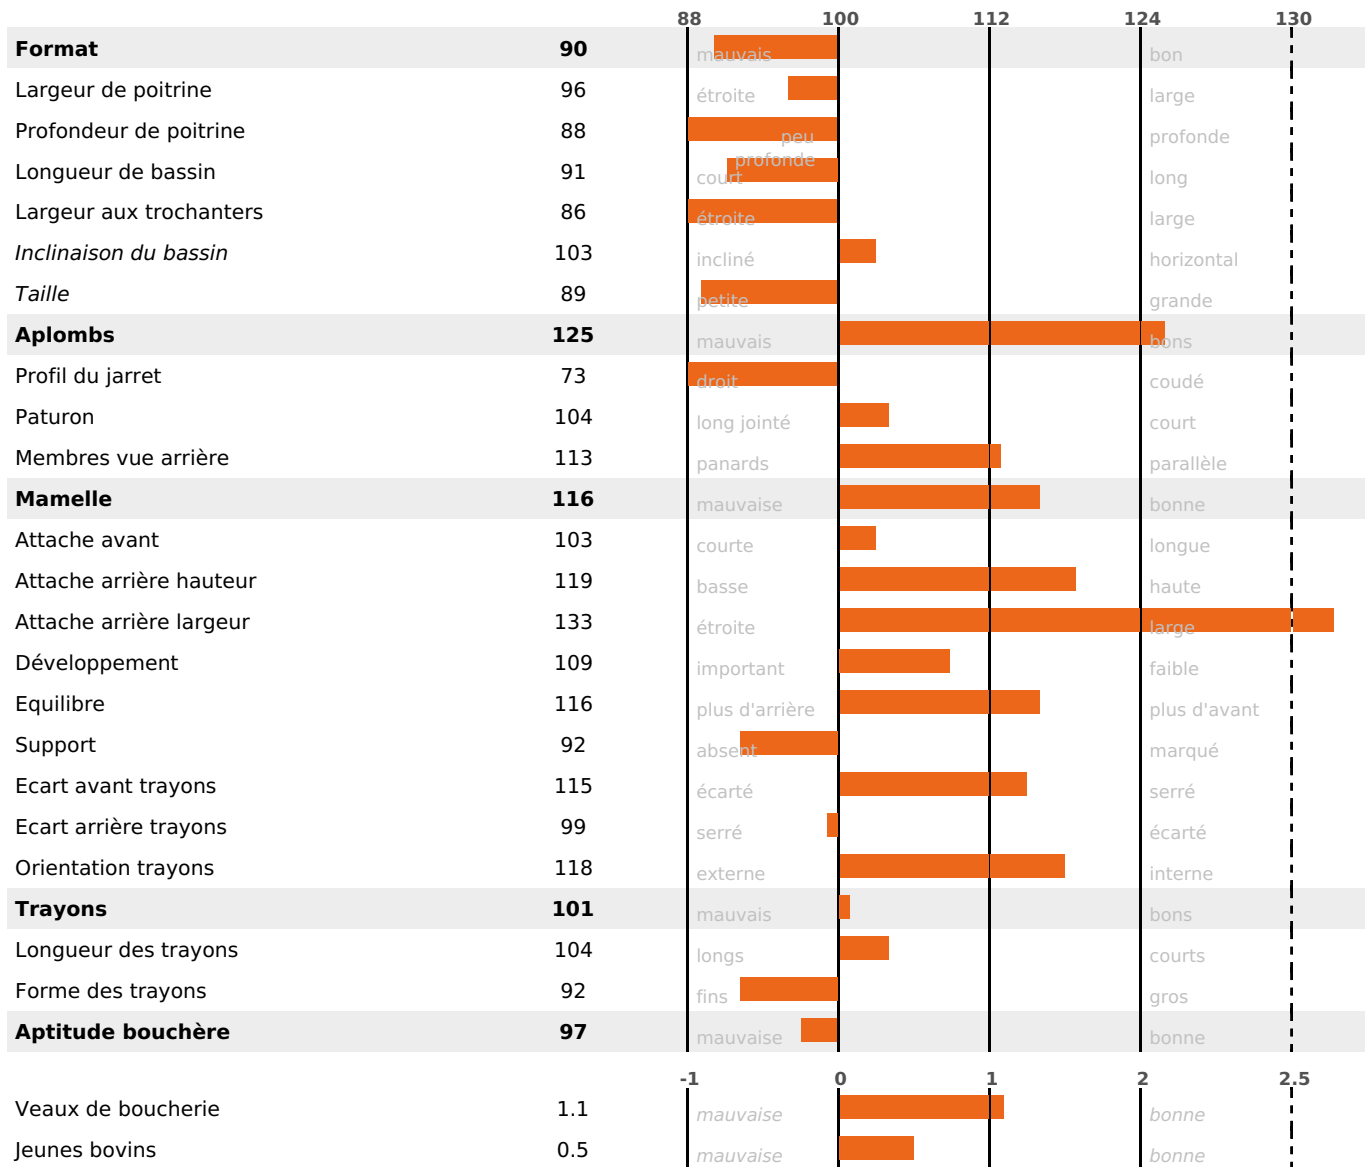

PRODUCTION

Synthèse laitière **+49**

290 fille(s) - 244 troupeau(x) - **CD 95%**

LAIT	MP	MG	TP	TB	K-CAS	B-CAS
+795	+40	+39	+1.9	+0.9	BB	A2A2

FONCTIONNELS

MILCA : MIF / MTCP : MTF
MTETR : NC

NAI	VEL	VIN	VIV
95	83	95	95

SANTÉ

NOU
VEAU

147 fille(s) - 123 troupeau(x) - CD 83

FR 2550325860 - N° 94621

NAISSEUR : GAEC DU PRINTEMPS

MÈRE : LAMPEE

1-248 5470KG 38,6 35,1