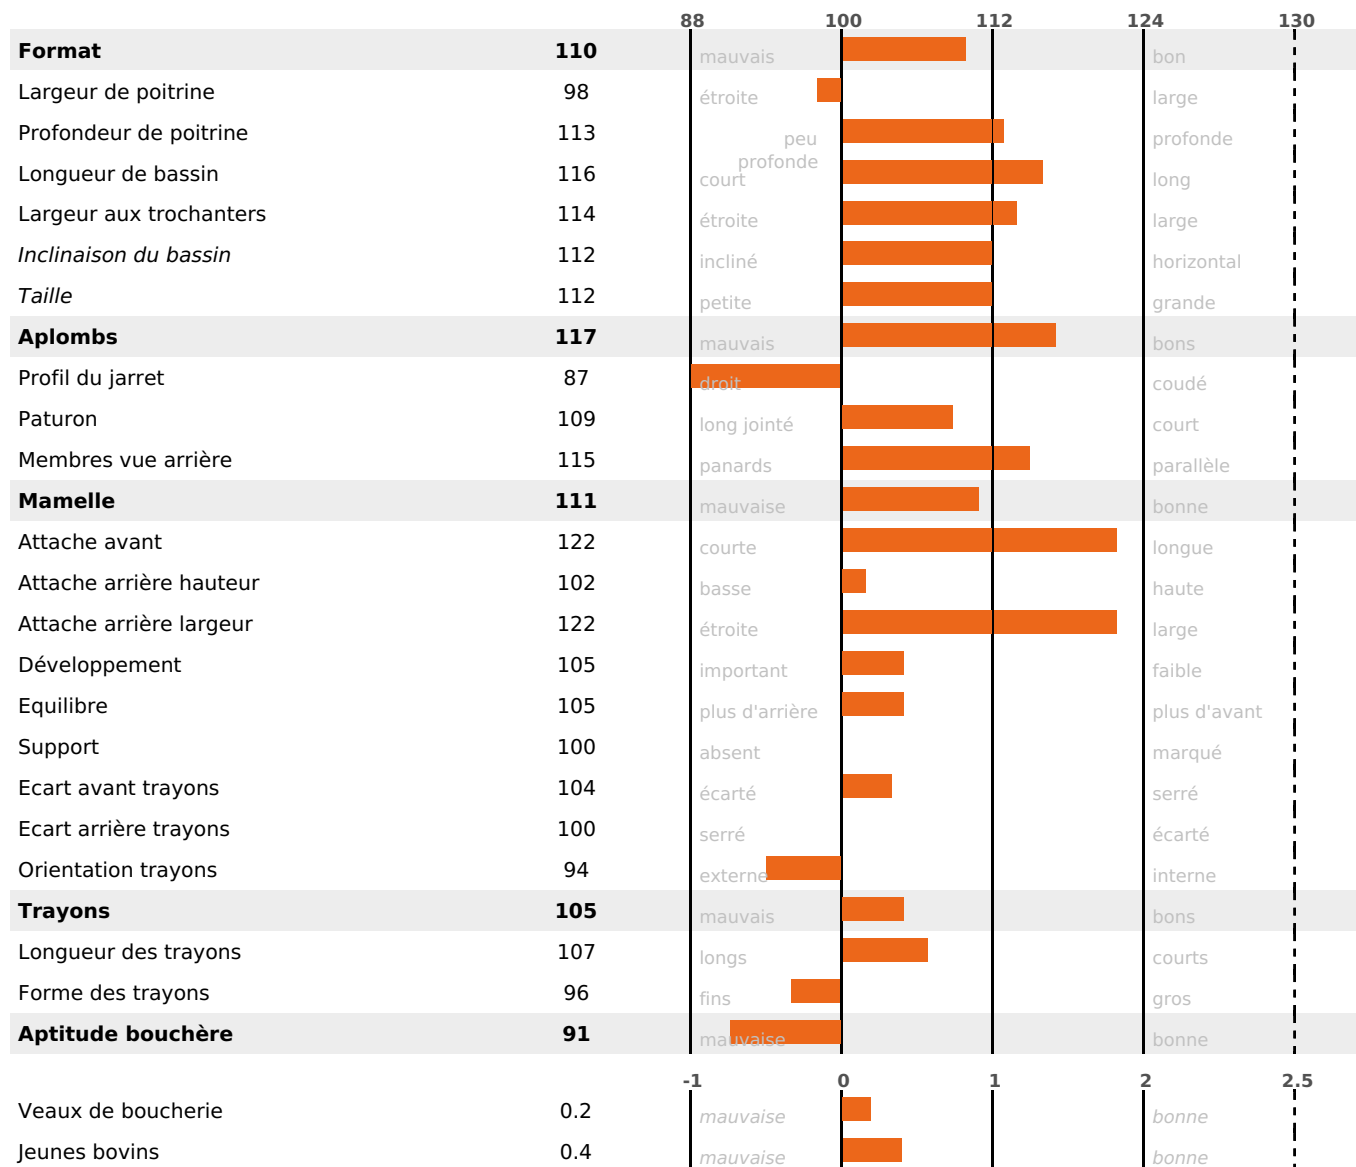

PRODUCTION

Synthèse laitière **+43**

223 fille(s) - 193 troupeau(x) - **CD 95%**

LAIT	MP	MG	TP	TB	K-CAS	B-CAS
+1079	+32	+57	-0.3	+2	AB	A1A2

FONCTIONNELS

MILCA : MIF / MTCP : MTF
MTETR : NC

NAI	VEL	VIN	VIV
90	95	95	95

SANTÉ

NOU
VEAU

98 fille(s) - 90 troupeau(x) - **CD 80**

FR 3535223126 - N° 94623

NAISSEUR : GAEC LES TROIS PRES

MÈRE : LENINE

2-305 9534KG 40,2 31,9