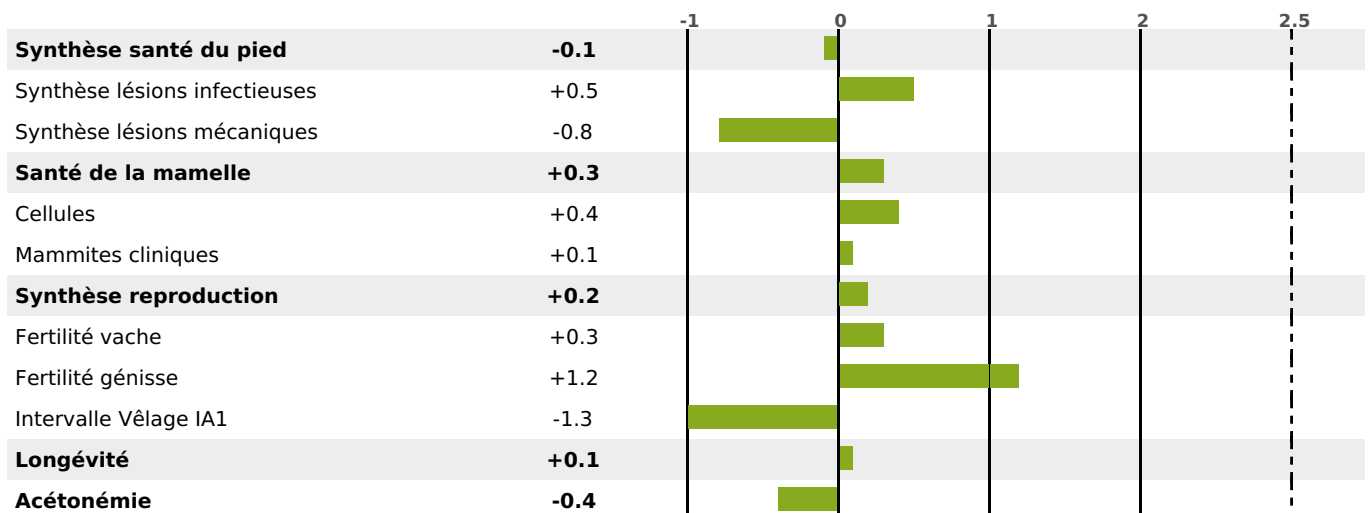

PRODUCTION

Synthèse laitière **+43**

223 fille(s) - 193 troupeau(x) - **CD 95%**

LAIT	MP	MG	TP	TB	K-CAS	B-CAS
+1079	+32	+57	-0.3	+2	AB	A1A2

FONCTIONNELS

MILCA : MIF / MTCP : MTF
MTETR : NC

NAI	VEL	VIN	VIV
90	95	95	95

SANTÉ

NOU
VEAU

98 fille(s) - 90 troupeau(x) - **CD 80**

FR 3535223126 - N° 94623

NAISSEUR : GAEC LES TROIS PRES

MÈRE : LENINE

2-305 9534KG 40,2 31,9