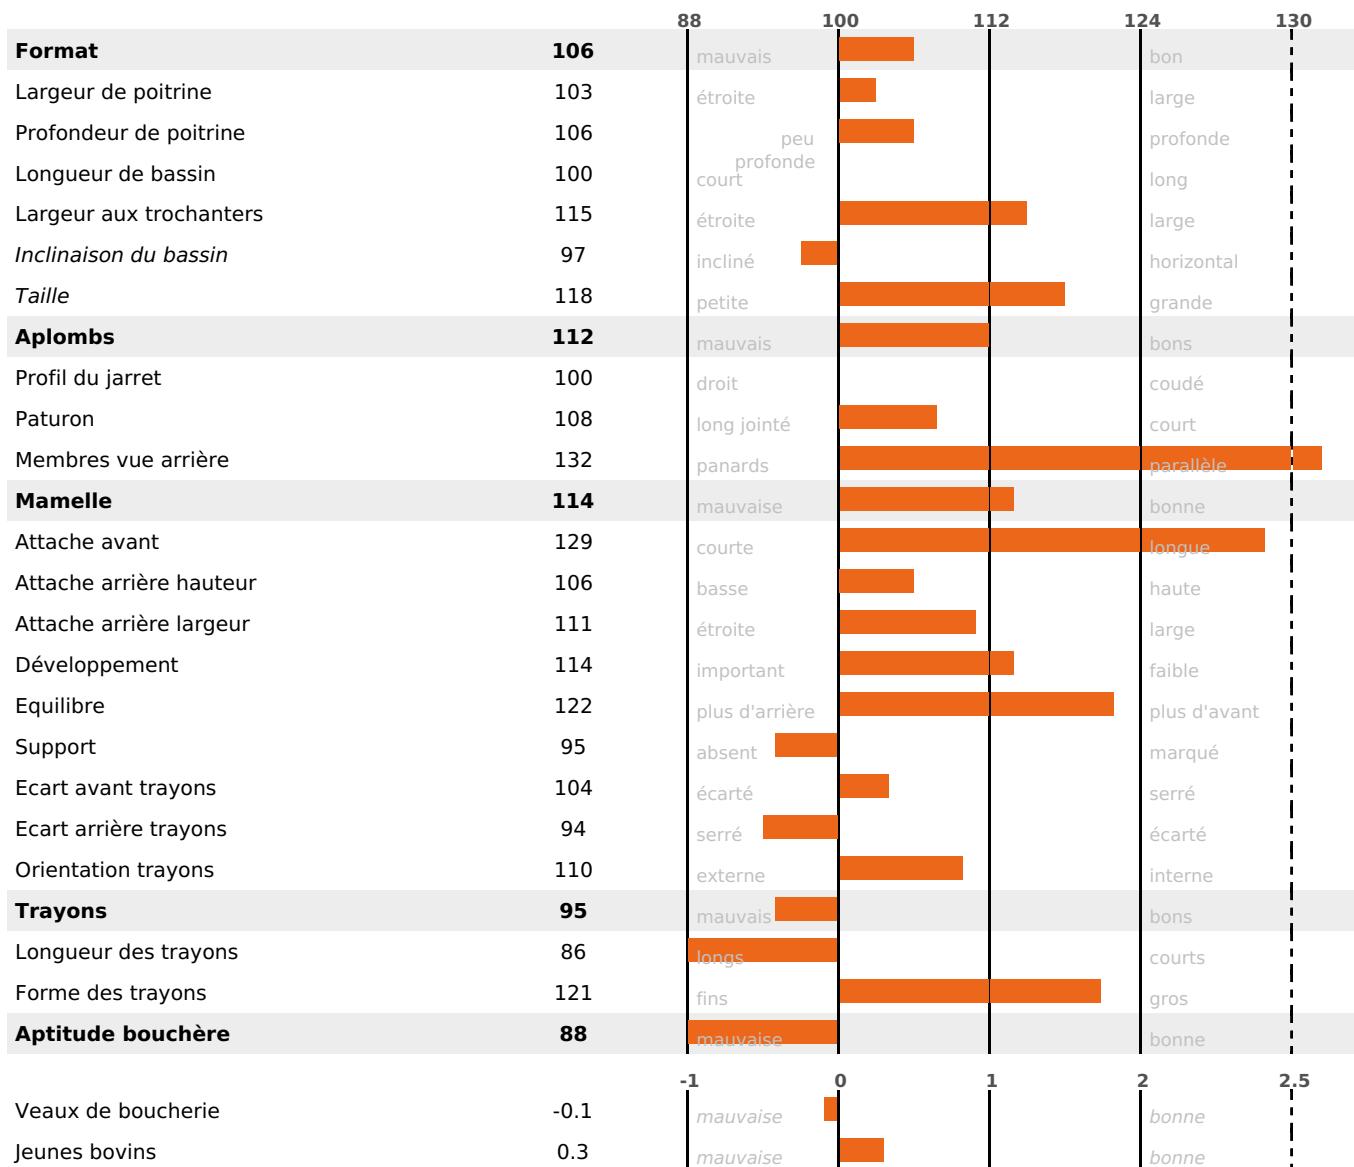

### PRODUCTION

Synthèse laitière +26

1630 fille(s) - 1078 troupeau(x) - **CD 95%**

LAIT	MP	MG	TP	TB	K-CAS	B-CAS
+929	+21	+35	-1.2	-0.2	AA	A1A1

### FONCTIONNELS

MILCA : MIC / MTC : MTC

MTETR : NC

NAI	VEL	VIN	VIV
61	95	95	95

### SANTÉ

NOU VEAU

793 fille(s) - 548 troupeau(x) - CD 95

FR 3803385852 - N° 94624

NAISSEUR : EARL FERME DE LA GOULA

MÈRE : IDEE

5-305 12779KG 37,6 36,6