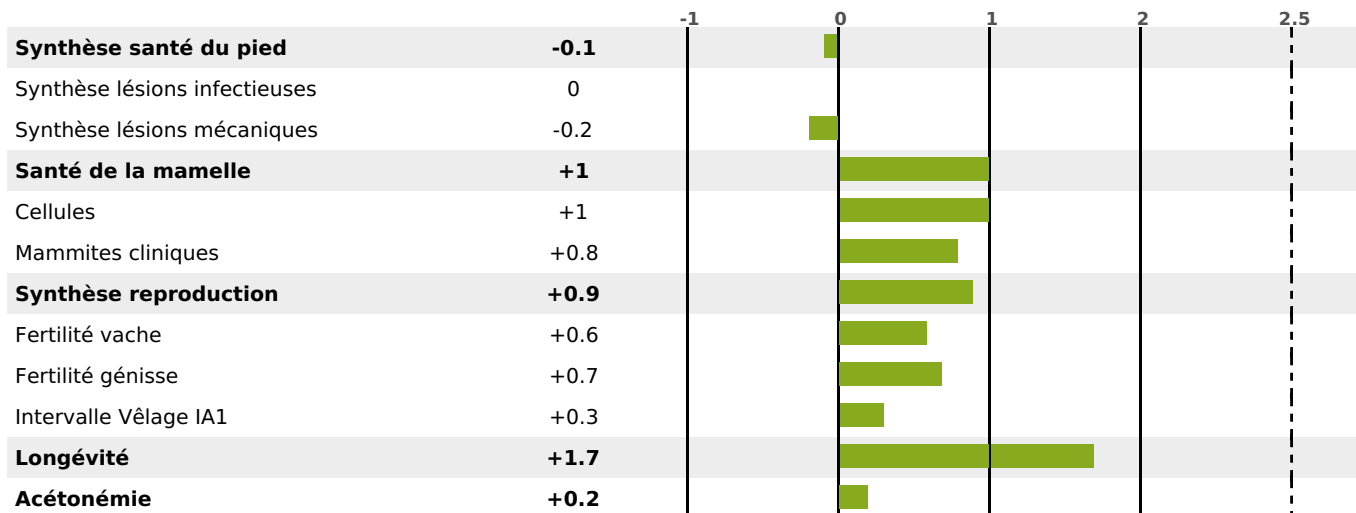

### FONCTIONNELS

MILCA : MIC / MTC : MTC

MTETR : NC

NAI	VEL	VIN	VIV
61	95	95	95

### SANTÉ

NOU VEAU

793 fille(s) - 548 troupeau(x) - CD 95

FR 3803385852 - N° 94624

NAISSEUR : EARL FERME DE LA GOULA

MÈRE : IDEE

5-305 12779KG 37,6 36,6