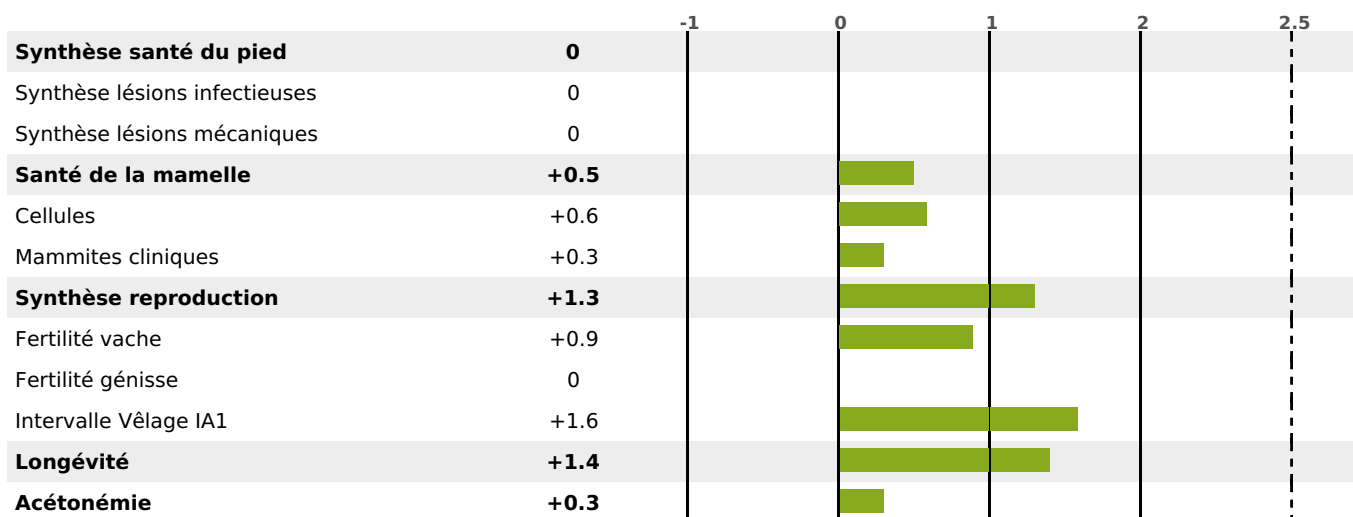

PRODUCTION

Synthèse laitière **+41**

2066 fille(s) - 1262 troupeau(x) - **CD 95%**

LAIT	MP	MG	TP	TB	K-CAS	B-CAS
+738	+33	+34	+1.3	+0.6	AB	A1A2

FONCTIONNELS

MILCA : MIC / MTC : MTC
MTETR : NC

NAI	VEL	VIN	VIV
95	95	95	95

SANTÉ

NOU
VEAU

1104 fille(s) - 688 troupeau(x) - CD 95

FR 2523568860 - N° 94617

NAISSEUR : GAEC DU PETIT COMMUNAL

MÈRE : LEVA

5-305 9148KG 39 35,5