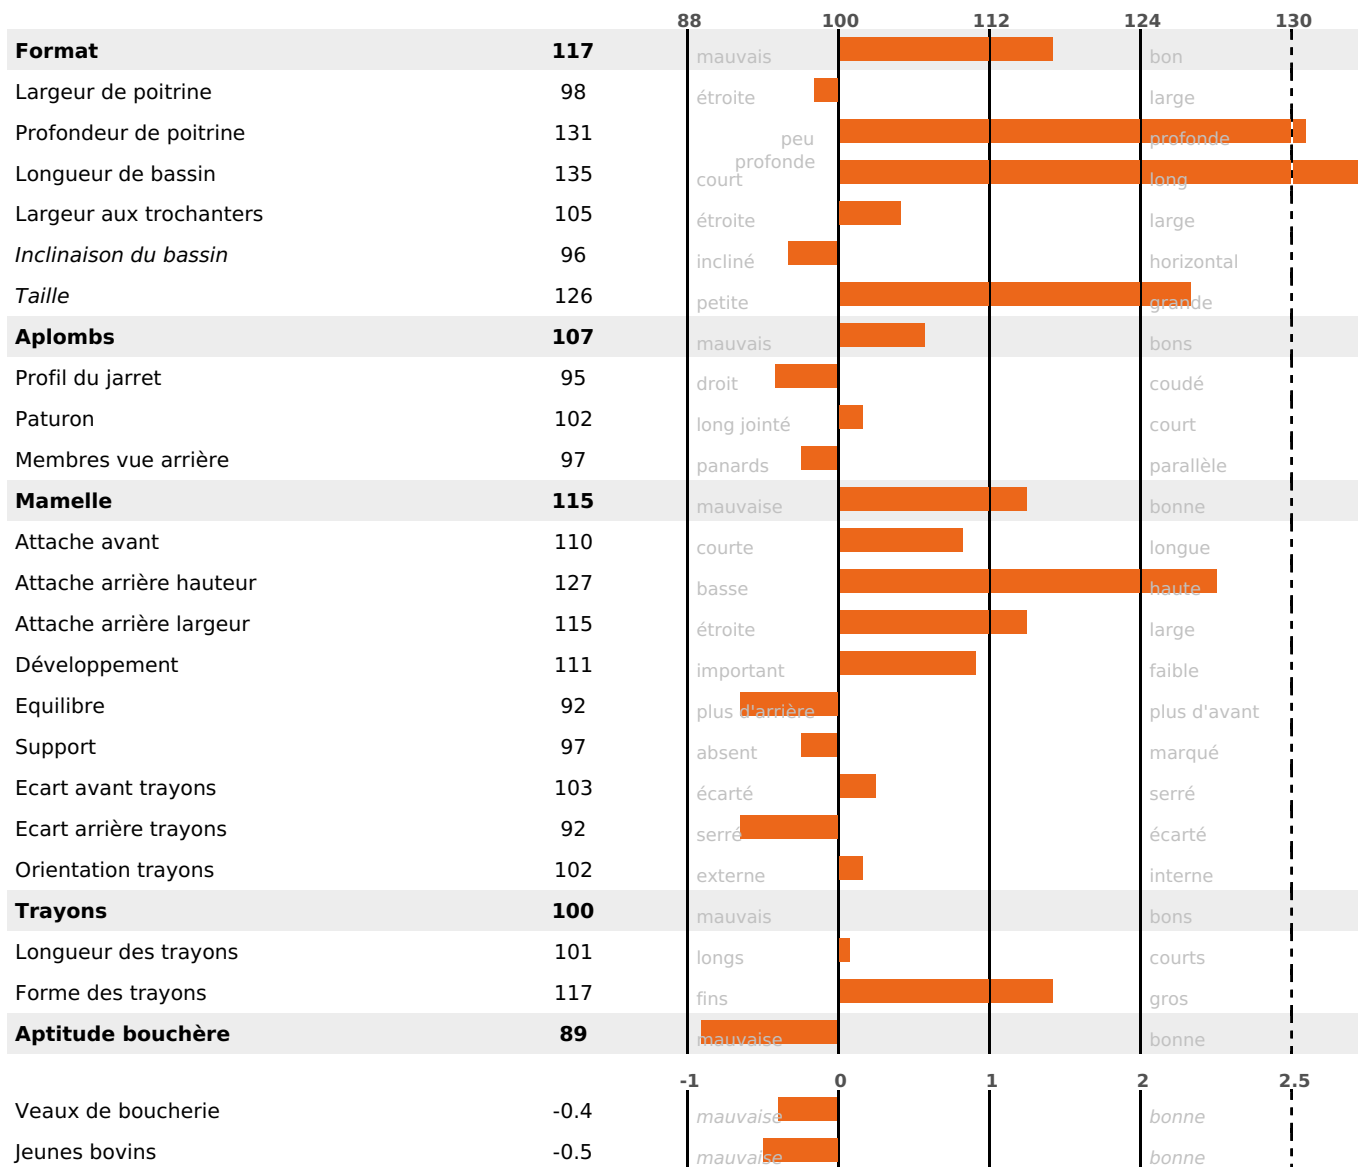

PRODUCTION

Synthèse laitière **+41**

2066 fille(s) - 1262 troupeau(x) - **CD 95%**

LAIT	MP	MG	TP	TB	K-CAS	B-CAS
+738	+33	+34	+1.3	+0.6	AB	A1A2

FONCTIONNELS

MILCA : MIC / MTC : MTC
MTETR : NC

NAI	VEL	VIN	VIV
95	95	95	95

SANTÉ

NOU
VEAU

1104 fille(s) - 688 troupeau(x) - CD 95

FR 2523568860 - N° 94617

NAISSEUR : GAEC DU PETIT COMMUNAL

MÈRE : LEVA

5-305 9148KG 39 35,5