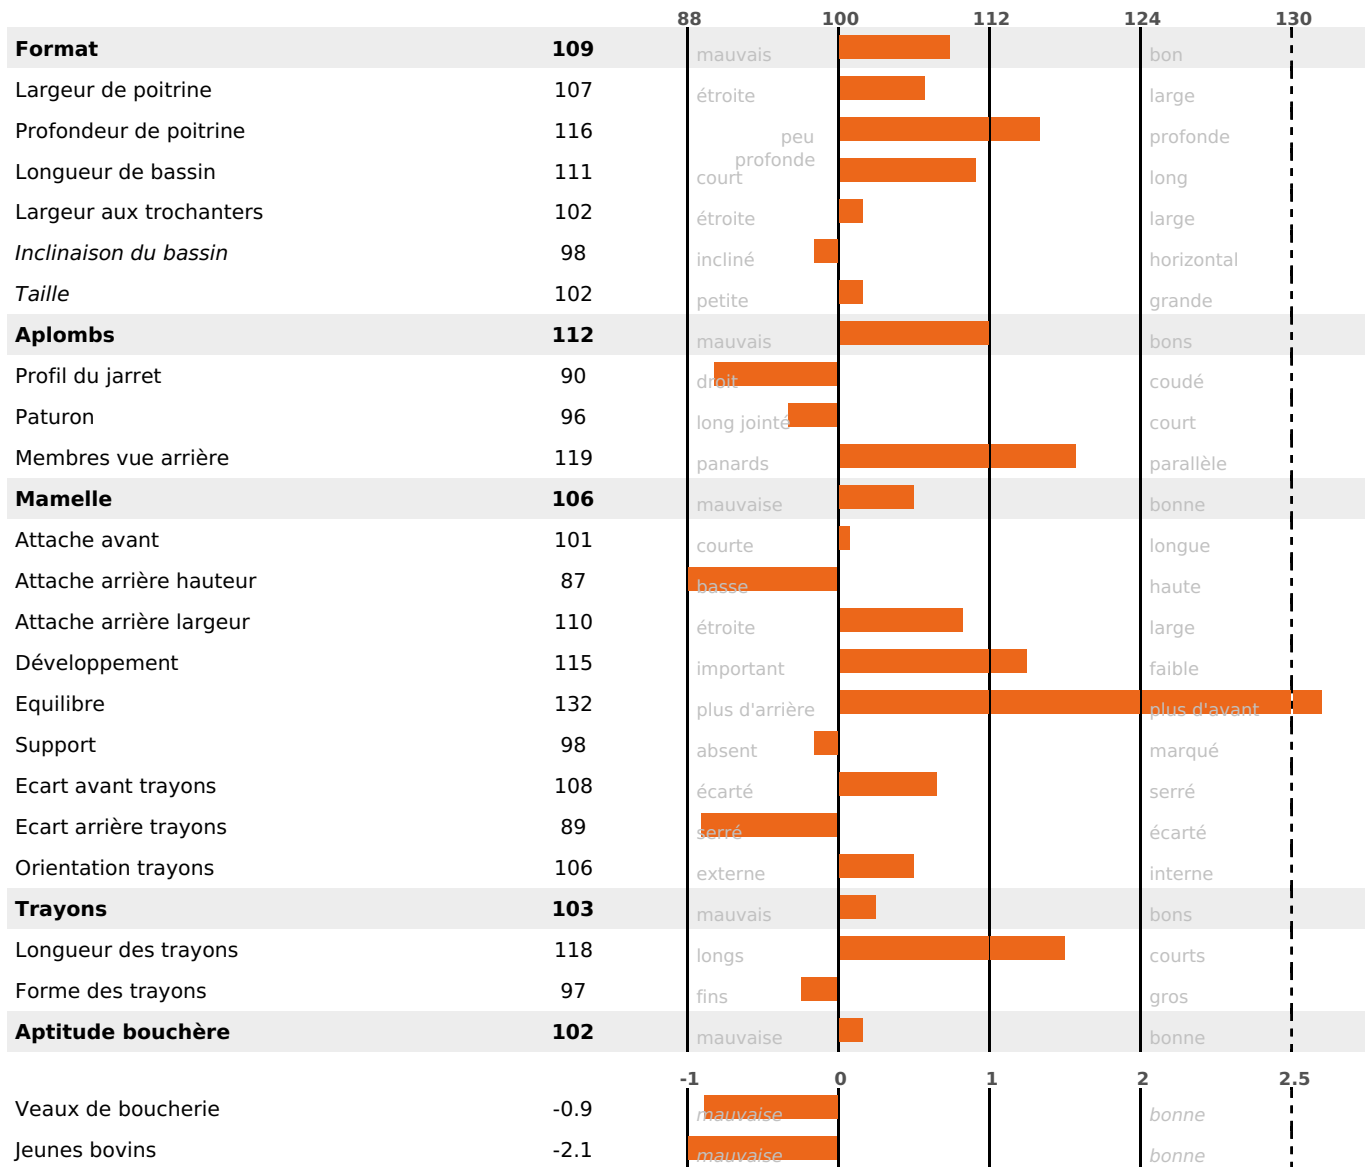

PRODUCTION

Synthèse laitière **+34**

190 fille(s) - 146 troupeau(x) - **CD 94%**

LAIT	MP	MG	TP	TB	K-CAS	B-CAS
+300	+28	+17	+2.7	+0.5	BB	A2A2

FONCTIONNELS

MILCA : MIF / MTCP : MTF
MTETR : NC

NAI	VEL	VIN	VIV
95	95	95	95

SANTÉ

NOU
VEAU

124 fille(s) - 100 troupeau(x) - CD 82

FR 2545422137 - N° 94957

NAISSEUR : EARL CATTET BENOIT

MÈRE : MISS

3-305 7593KG 41,6 39,3