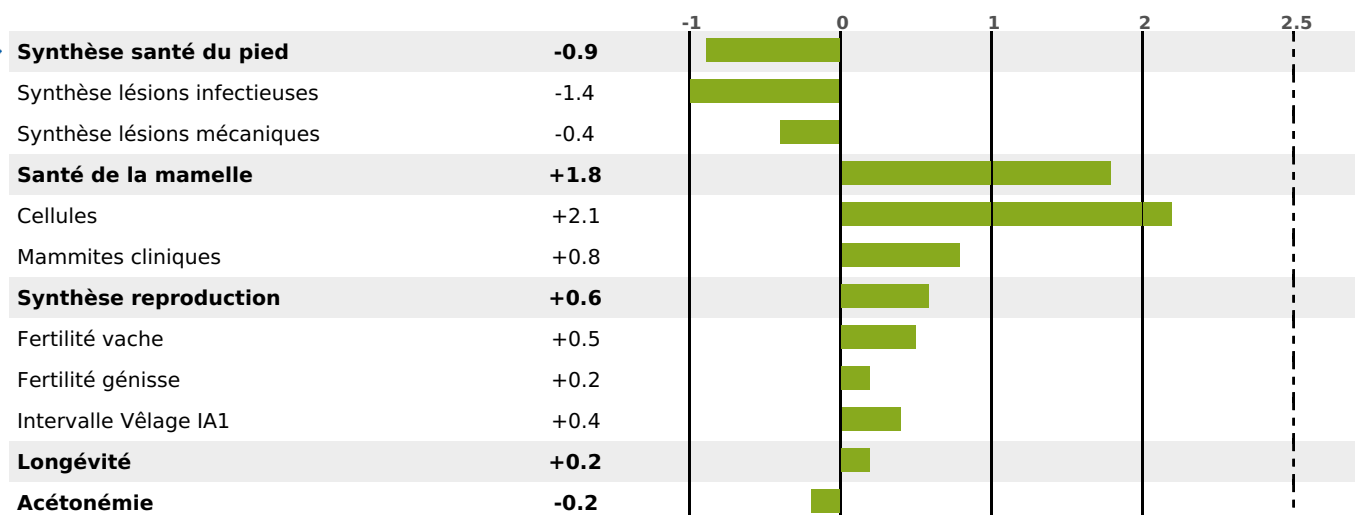

PRODUCTION

Synthèse laitière **+34**

190 fille(s) - 146 troupeau(x) - **CD 94%**

LAIT	MP	MG	TP	TB	K-CAS	B-CAS
+300	+28	+17	+2.7	+0.5	BB	A2A2

FONCTIONNELS

MILCA : MIF / MTCP : MTF
MTETR : NC

NAI	VEL	VIN	VIV
95	95	95	95

SANTÉ

NOU
VEAU

124 fille(s) - 100 troupeau(x) - CD 82

FR 2545422137 - N° 94957

NAISSEUR : EARL CATTET BENOIT

MÈRE : MISS

3-305 7593KG 41,6 39,3