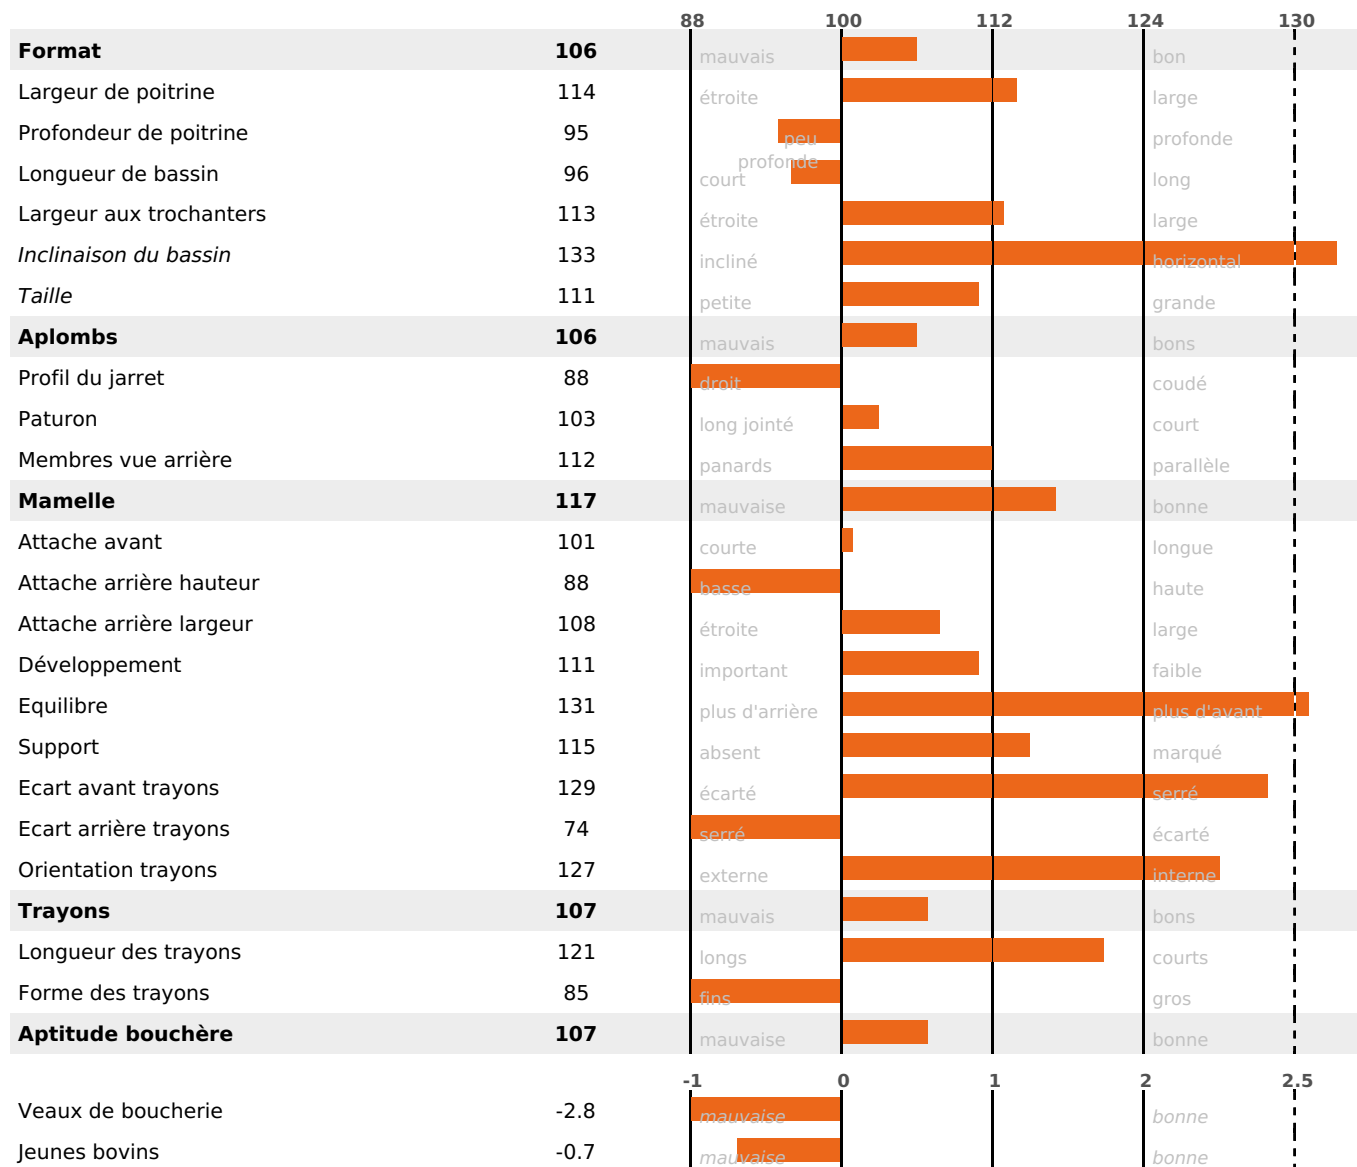

PRODUCTION

Synthèse laitière +7

529 fille(s) - 435 troupeau(x) - **CD 95%**

LAIT	MP	MG	TP	TB	K-CAS	B-CAS
+147	+9	-8	+0.7	-2.1	BB	A2A2

FONCTIONNELS

MILCA : MIF / MTCP : MTF
MTETR : NC

NAI	VEL	VIN	VIV
76	95	95	95

SANTÉ

NOU
VEAU

247 fille(s) - 203 troupeau(x) - CD 88

FR 0117037242 - N° 94613

NAISSEUR : GAEC ELEVAGE THENOZ

MÈRE : LOLITA

1-294 8225KG 41,2 38,1