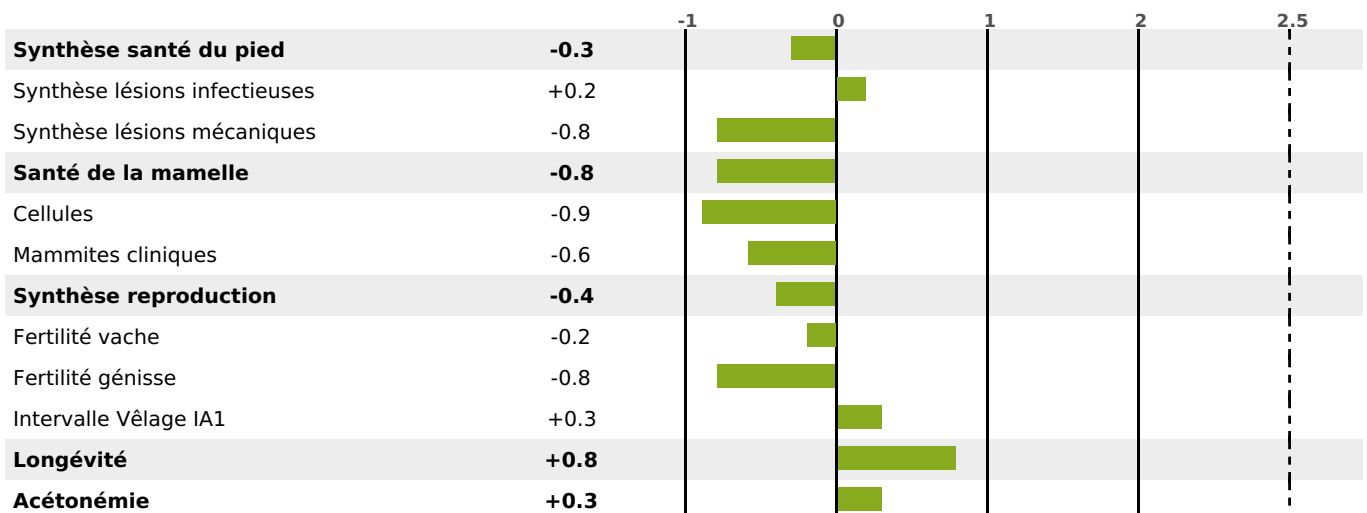

PRODUCTION

Synthèse laitière +7

529 fille(s) - 435 troupeau(x) - **CD 95%**

LAIT	MP	MG	TP	TB	K-CAS	B-CAS
+147	+9	-8	+0.7	-2.1	BB	A2A2

FONCTIONNELS

MILCA : MIF / MTCP : MTF
MTETR : NC

NAI	VEL	VIN	VIV
76	95	95	95

SANTÉ

NOU
VEAU

247 fille(s) - 203 troupeau(x) - CD 88

FR 0117037242 - N° 94613

NAISSEUR : GAEC ELEVAGE THENOZ

MÈRE : LOLITA

1-294 8225KG 41,2 38,1