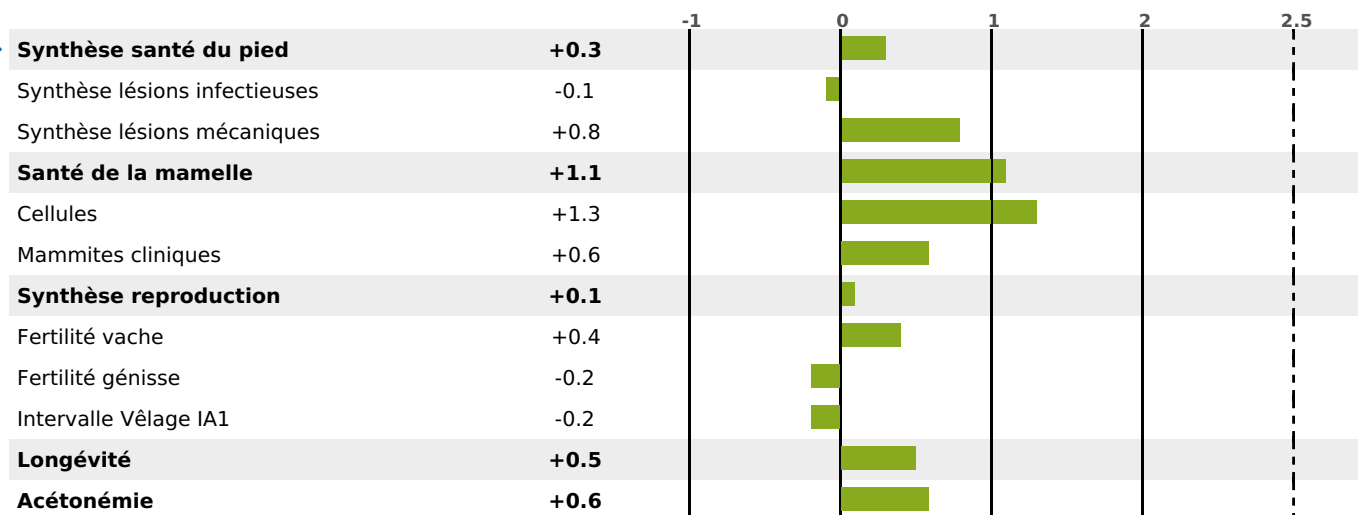

### FONCTIONNELS

MILCA : MIF / MTCP : MTF  
MTETR : NC

NAI	VEL	VIN	VIV
95	95	95	95

### SANTÉ

NOU  
VEAU

62 fille(s) - 58 troupeau(x) - **CD 76**

FR 7030291386 - N° 94633  
 NAISSEUR : GAEC DU TERROIR  
 MÈRE : LINA  
 1-300 6849KG 35,1 35,7