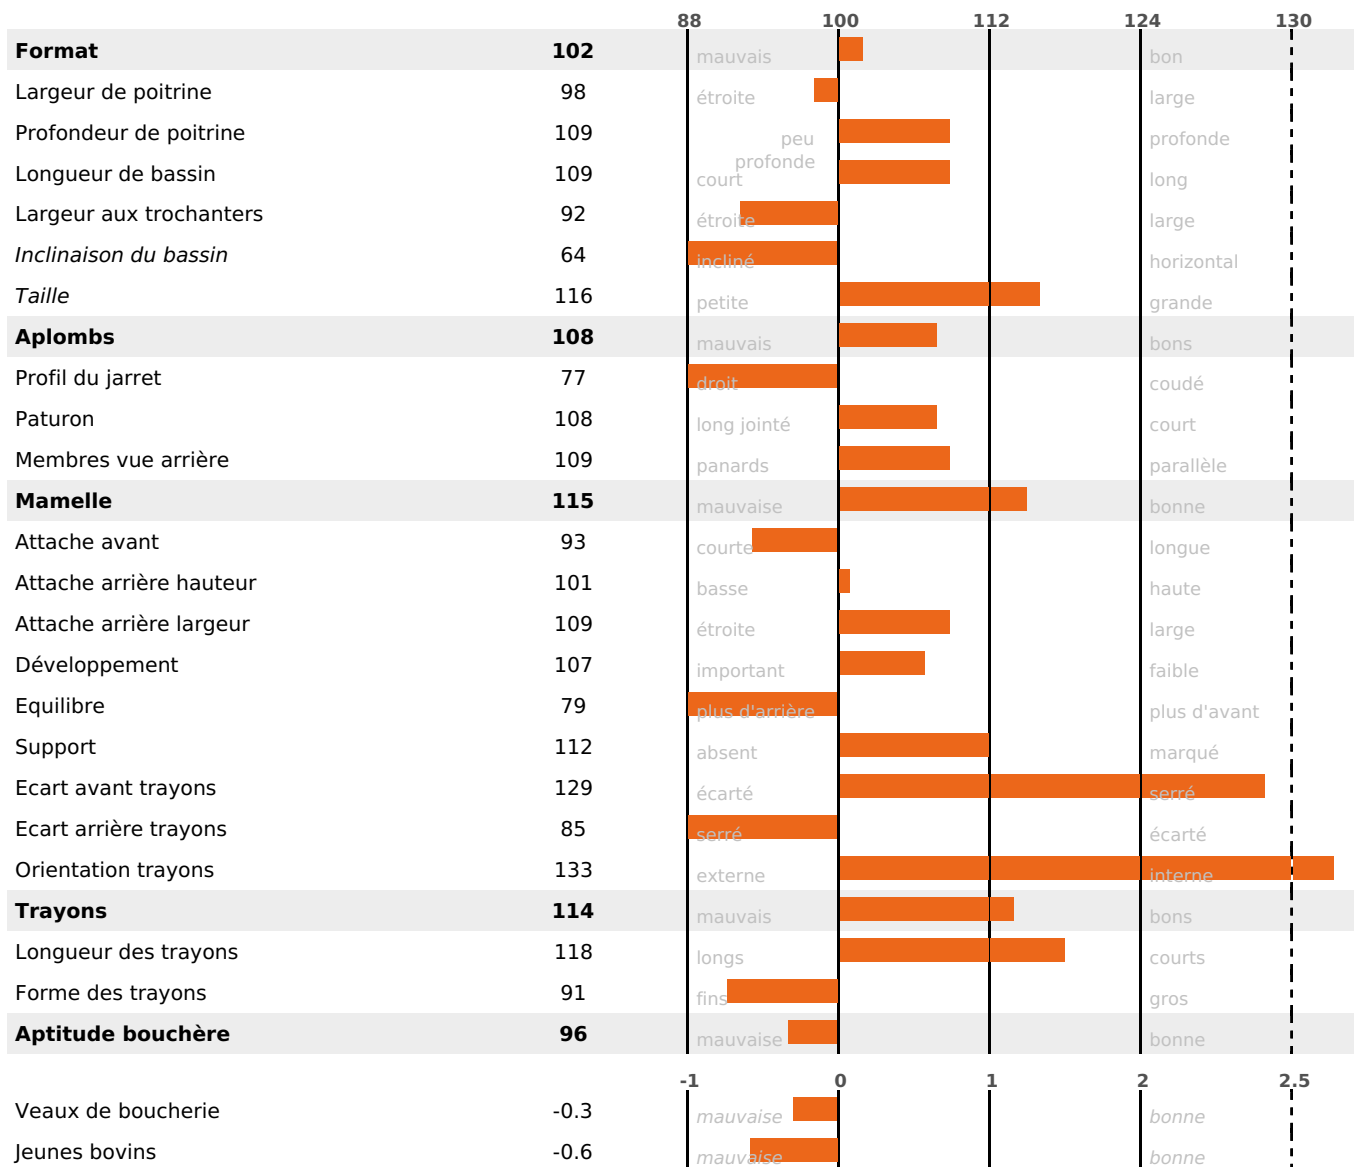

### PRODUCTION

Synthèse laitière +22

120 fille(s) - 113 troupeau(x) - **CD 92%**

LAIT	MP	MG	TP	TB	K-CAS	B-CAS
+416	+19	+15	+0.8	0	BB	A2A2

### FONCTIONNELS

MILCA : MIF / MTCP : MTF  
MTETR : NC

NAI	VEL	VIN	VIV
95	95	95	95

### SANTÉ

NOU  
VEAU

62 fille(s) - 58 troupeau(x) - **CD 76**

FR 7030291386 - N° 94633  
 NAISSEUR : GAEC DU TERROIR  
 MÈRE : LINA  
 1-300 6849KG 35,1 35,7