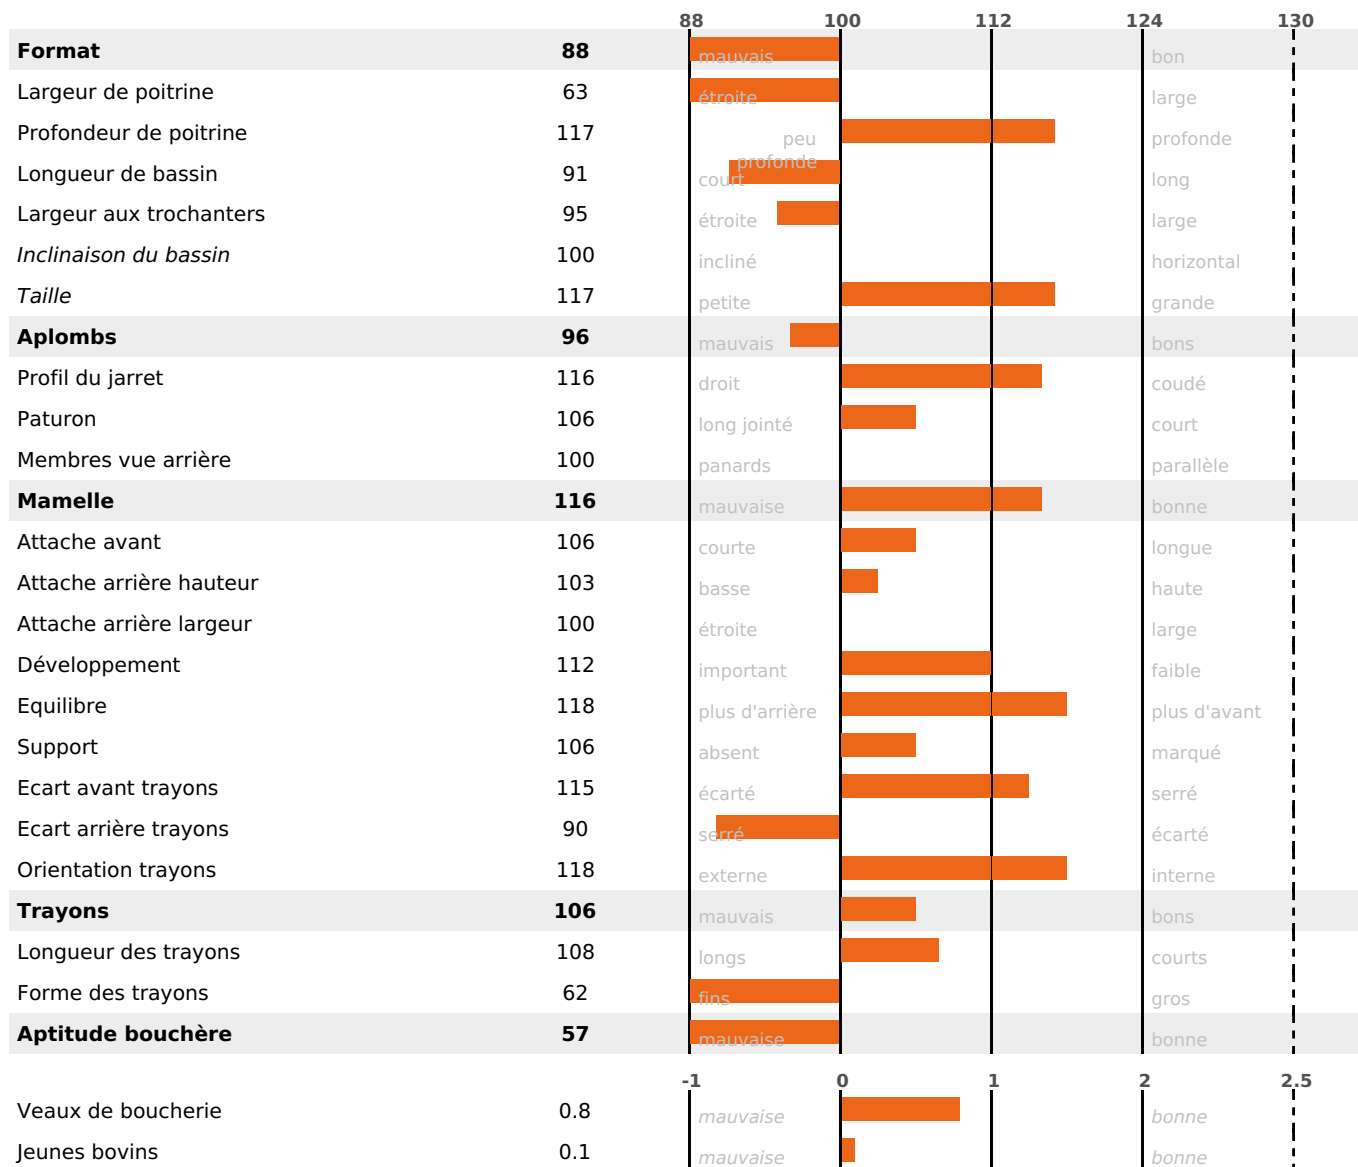

PRODUCTION

Synthèse laitière **+12**

207 fille(s) - 183 troupeau(x) - **CD 95%**

LAIT	MP	MG	TP	TB	K-CAS	B-CAS
+307	+8	+19	-0.1	+1	BB	A2A2

FONCTIONNELS

MILCA : MIF / MTCP : MTF

MTETR : NC

NAI	VEL	VIN	VIV
69	90	95	95

SANTÉ

NOU
VEAU

116 fille(s) - 98 troupeau(x) - **CD 82**

FR 2550822413 - N° 94622

NAISSEUR : GAEC DES CHAMPS D'OSSEY SAILLA

MÈRE : IVRESSE

4-305 8102KG 38,1 35,5