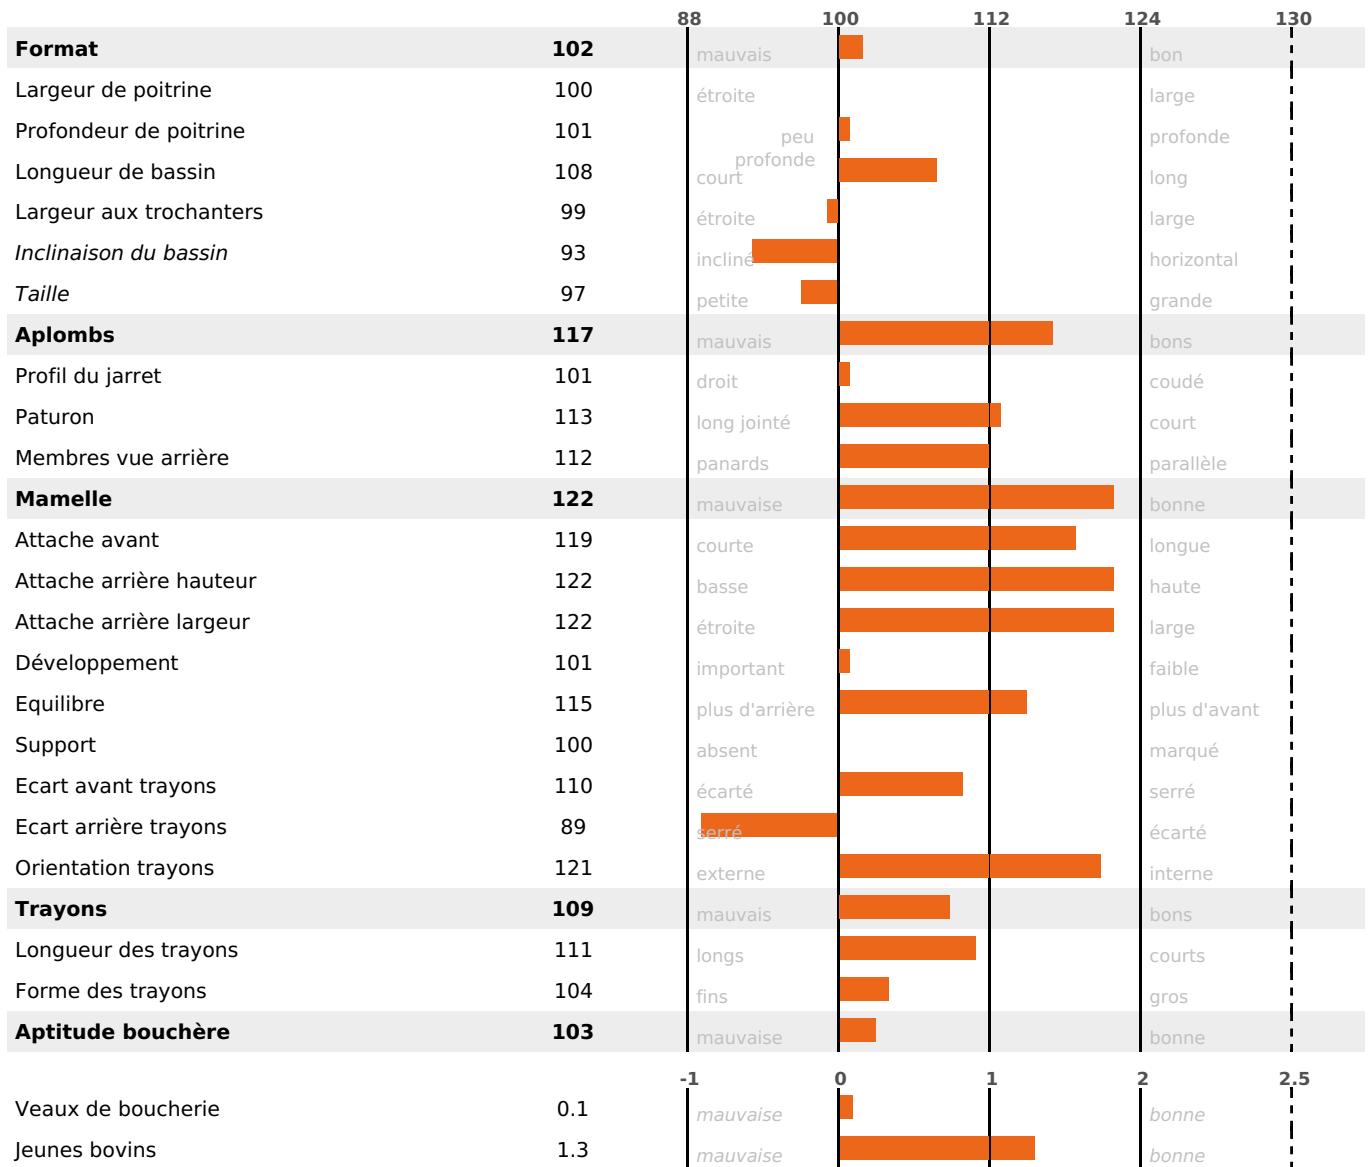

PRODUCTION

Synthèse laitière **+43**

392 fille(s) - 319 troupeau(x) - **CD 95%**

LAIT	MP	MG	TP	TB	K-CAS	B-CAS
+1124	+37	+35	+0.1	-1.3	BB	A2A2

FONCTIONNELS

MILCA : MIF / MTCP : MTF
MTETR : NC

NAI	VEL	VIN	VIV
95	95	95	95

SANTÉ

NOU
VEAU

195 fille(s) - 158 troupeau(x) - CD 86

FR 2531682304 - N° 94954

NAISSEUR : GAEC DE LA TUILERIE

MÈRE : LOINTAINE

2-305 9014KG 37,9 34,2