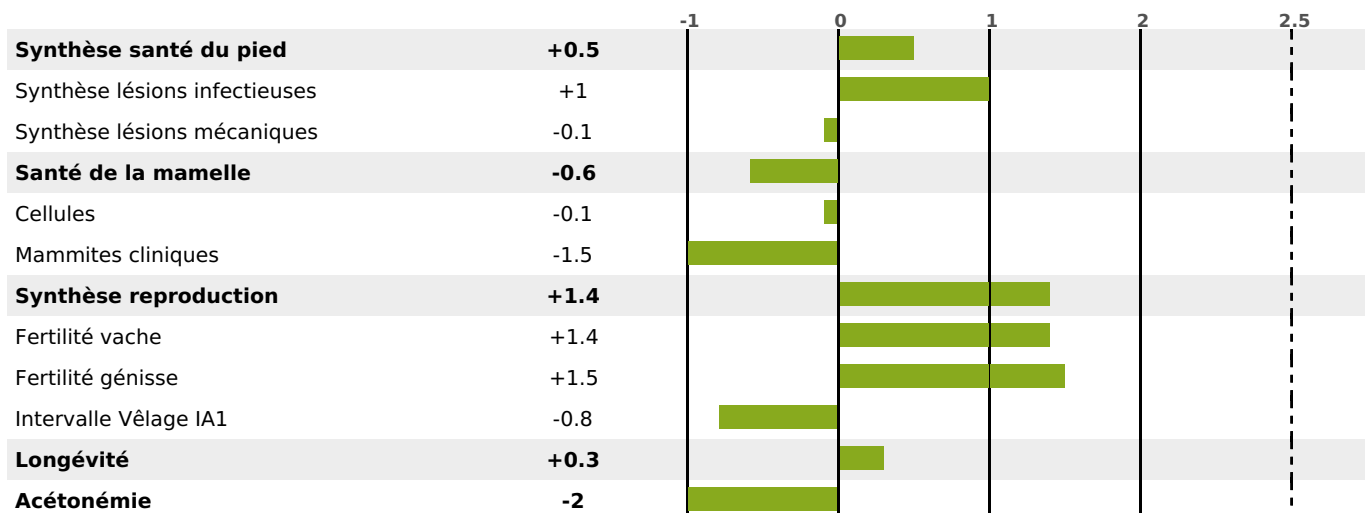

PRODUCTION

Synthèse laitière **+43**

392 fille(s) - 319 troupeau(x) - **CD 95%**

LAIT	MP	MG	TP	TB	K-CAS	B-CAS
+1124	+37	+35	+0.1	-1.3	BB	A2A2

FONCTIONNELS

MILCA : MIF / MTCP : MTF
MTETR : NC

NAI	VEL	VIN	VIV
95	95	95	95

SANTÉ

NOU
VEAU

195 fille(s) - 158 troupeau(x) - CD 86

FR 2531682304 - N° 94954

NAISSEUR : GAEC DE LA TUILERIE

MÈRE : LOINTAINE

2-305 9014KG 37,9 34,2