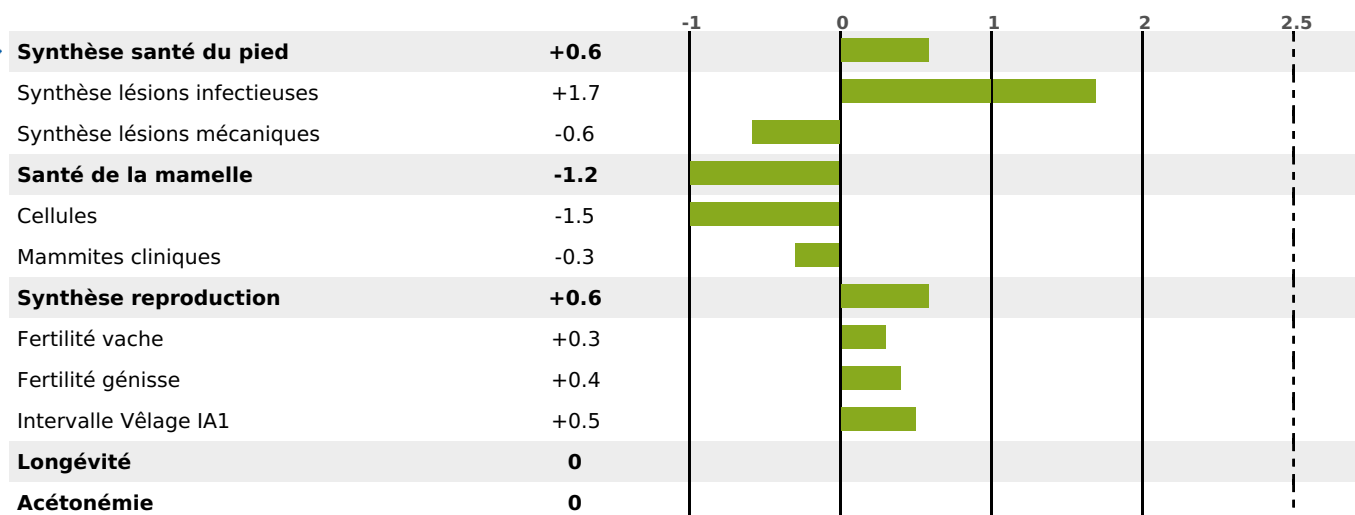

### FONCTIONNELS

MILCA : MIF / MTCP : MTF

MTETR : NC

NAI	VEL	VIN	VIV
<b>95</b>	<b>75</b>	<b>95</b>	<b>91</b>

### SANTÉ

NOU  
VEAU

122 fille(s) - 107 troupeau(x) - CD 82

FR 7033958032 - N° 94634  
 NAISSEUR : GAEC BESANCON  
 MÈRE : LANTASIA  
 2-305 8814KG 40,4 38,3