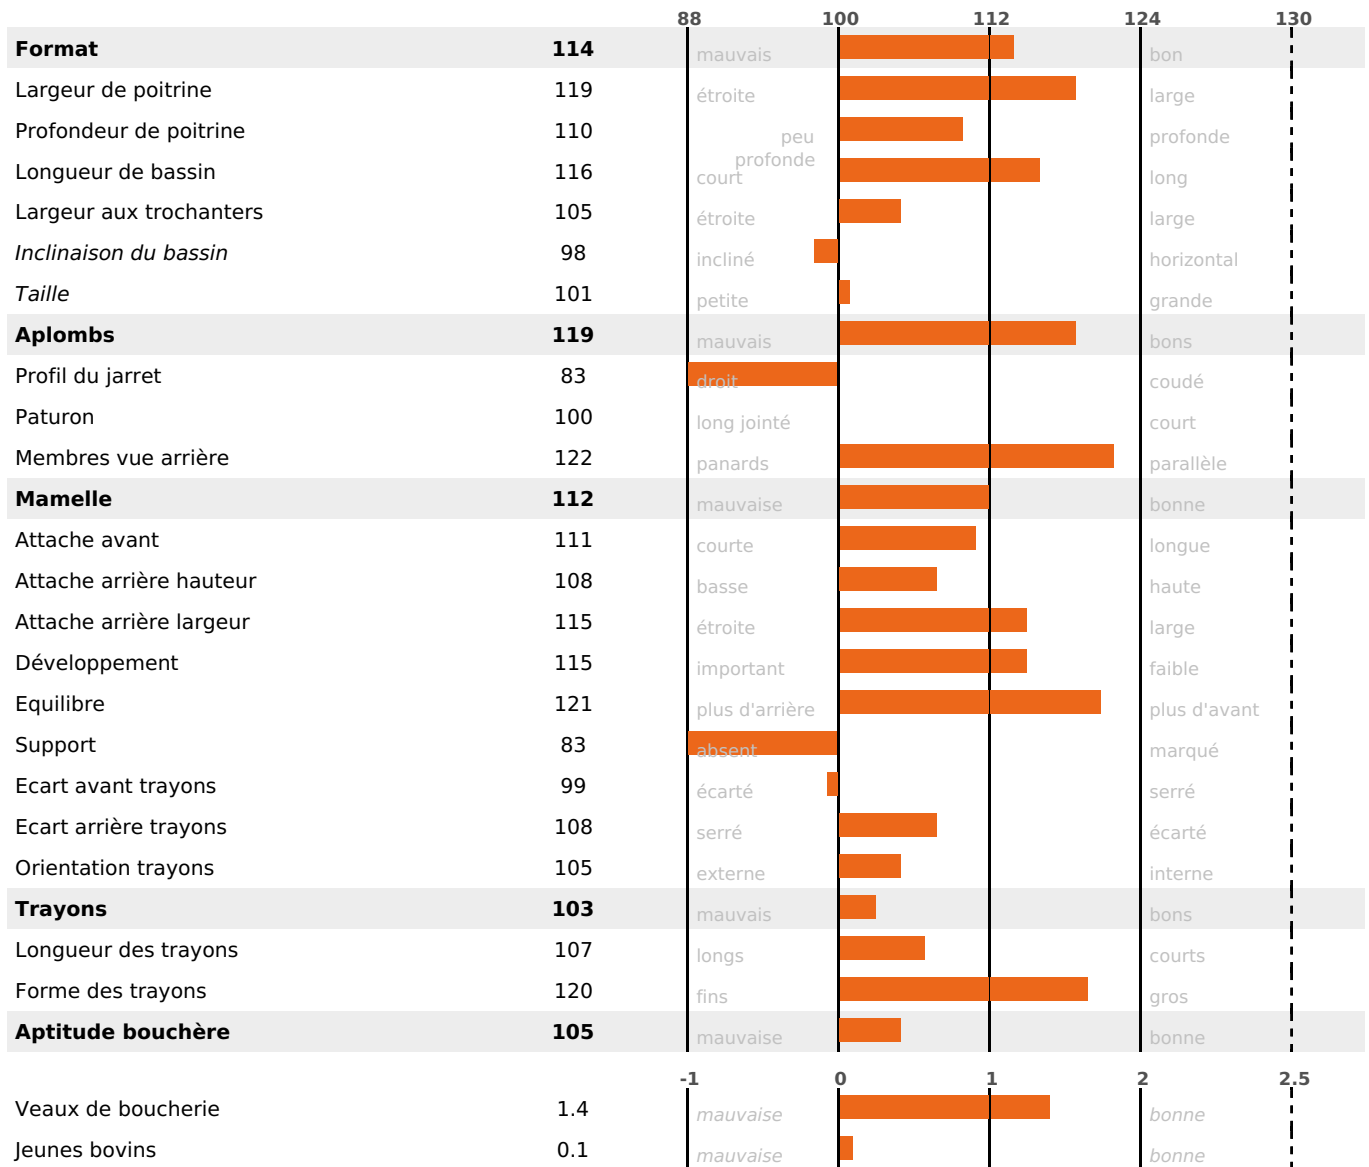

### PRODUCTION

Synthèse laitière **+49**

229 fille(s) - 211 troupeau(x) - **CD 95%**

LAIT	MP	MG	TP	TB	K-CAS	B-CAS
<b>+1056</b>	<b>+43</b>	<b>+31</b>	<b>+1.2</b>	<b>-1.4</b>	<b>BB</b>	<b>A2A2</b>

### FONCTIONNELS

MILCA : MIF / MTCP : MTF

MTETR : NC

NAI	VEL	VIN	VIV
<b>95</b>	<b>75</b>	<b>95</b>	<b>91</b>

### SANTÉ

NOU  
VEAU

122 fille(s) - 107 troupeau(x) - CD 82

FR 7033958032 - N° 94634  
 NAISSEUR : GAEC BESANCON  
 MÈRE : LANTASIA  
 2-305 8814KG 40,4 38,3