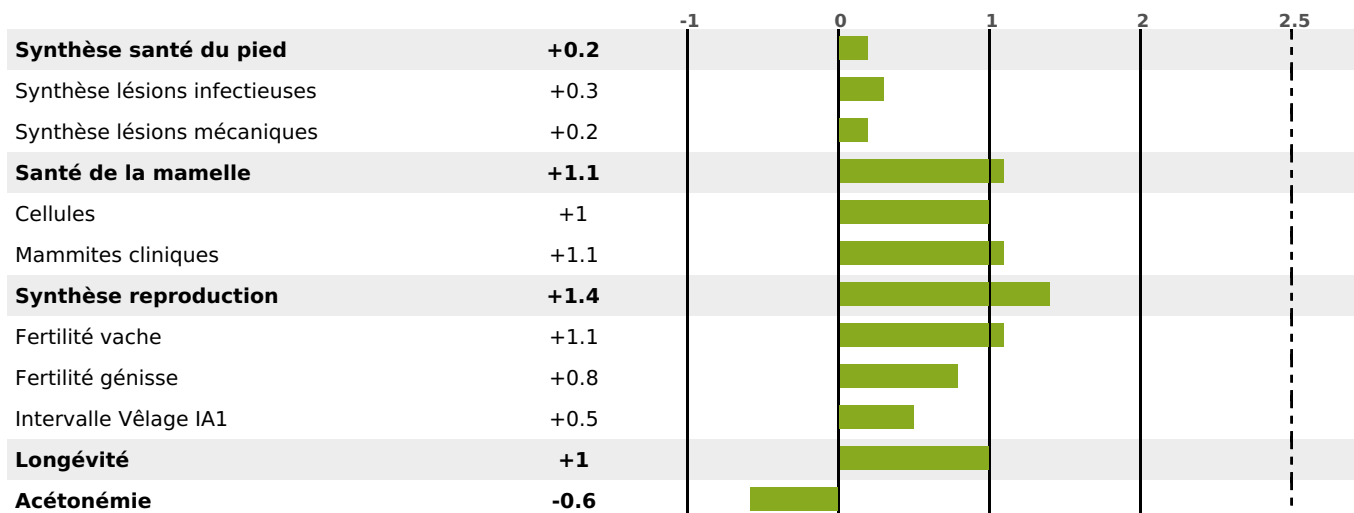

PRODUCTION

Synthèse laitière +27

3 fille(s) - 3 troupeau(x) - **CD 76%**

LAIT	MP	MG	TP	TB	K-CAS	B-CAS
+16	+11	+54	+1.7	+7.8	BB	A2A2

FONCTIONNELS

MILCA : MIF / MTCP : MTF

MTETR : NC

NAI	VEL	VIN	VIV
95	95	95	92

SANTÉ

NOU VEAU

3 fille(s) - 3 troupeau(x) - CD 65

FR 6868690819 - N° 94632

NAISSEUR : GAEC DE VAREILLES

MÈRE : MARGUERITE

3-305 12795KG 45 39,2