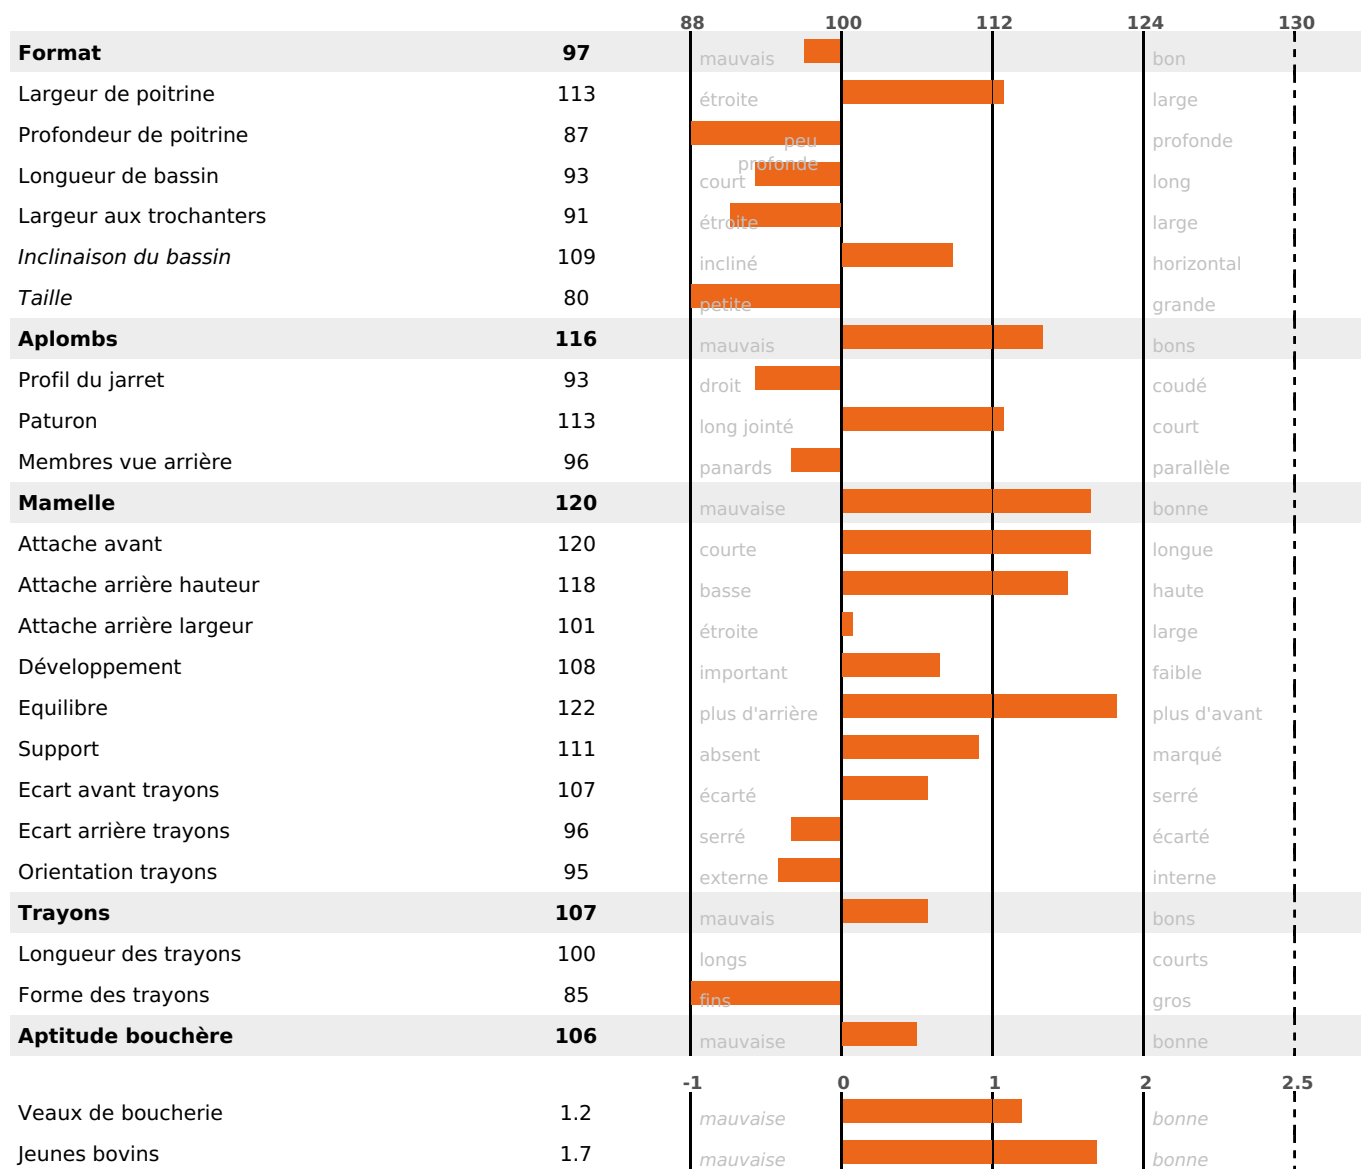

PRODUCTION

Synthèse laitière +27

3 fille(s) - 3 troupeau(x) - **CD 76%**

LAIT	MP	MG	TP	TB	K-CAS	B-CAS
+16	+11	+54	+1.7	+7.8	BB	A2A2

FONCTIONNELS

MILCA : MIF / MTCP : MTF

MTETR : NC

NAI	VEL	VIN	VIV
95	95	95	92

SANTÉ

NOU VEAU

3 fille(s) - 3 troupeau(x) - CD 65

FR 6868690819 - N° 94632

NAISSEUR : GAEC DE VAREILLES

MÈRE : MARGUERITE

3-305 12795KG 45 39,2