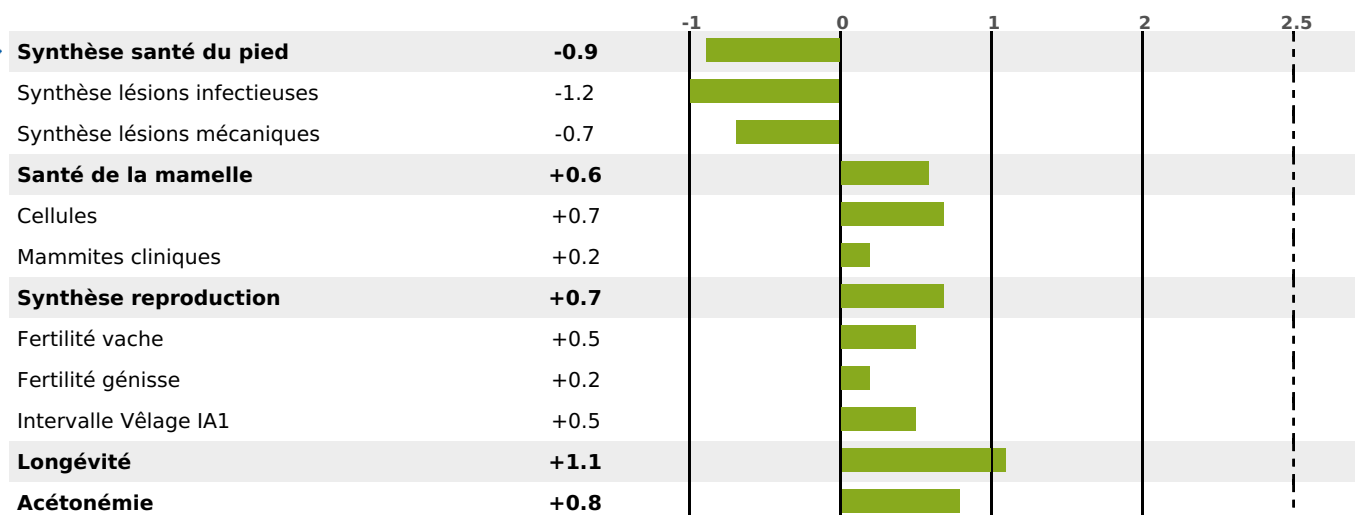

PRODUCTION

Synthèse laitière **+54**

99 fille(s) - 85 troupeau(x) - **CD 91%**

LAIT	MP	MG	TP	TB	K-CAS	B-CAS
+825	+44	+41	+2.7	+1.4	AB	A1A2

FONCTIONNELS

MILCA : MIF / MTCP : MTC
MTETR : NC

NAI	VEL	VIN	VIV
95	95	95	95

SANTÉ

NOU
VEAU

95 fille(s) - 83 troupeau(x) - CD 80

FR 4318202636 - N° 94962

NAISSEUR : GAEC LOIGET

MÈRE : MELBA

4-297 8272KG 39,8 36,4