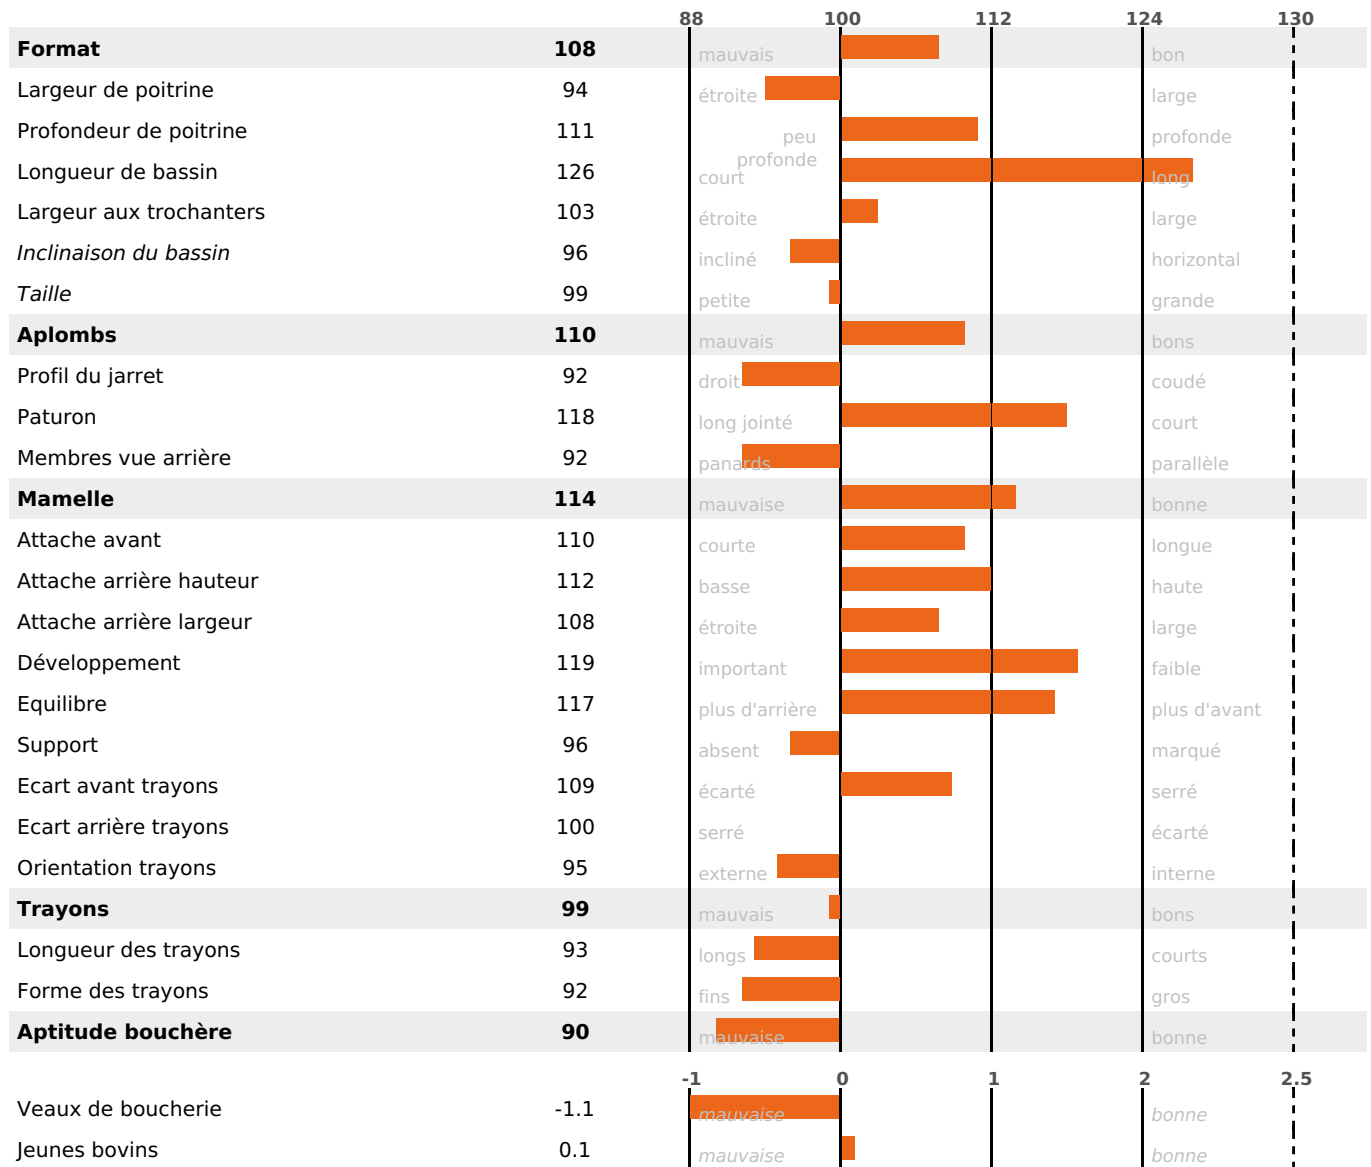

PRODUCTION

Synthèse laitière **+54**

99 fille(s) - 85 troupeau(x) - **CD 91%**

LAIT	MP	MG	TP	TB	K-CAS	B-CAS
+825	+44	+41	+2.7	+1.4	AB	A1A2

FONCTIONNELS

MILCA : MIF / MTCP : MTC
MTETR : NC

NAI	VEL	VIN	VIV
95	95	95	95

SANTÉ

NOU
VEAU

95 fille(s) - 83 troupeau(x) - CD 80

FR 4318202636 - N° 94962

NAISSEUR : GAEC LOIGET

MÈRE : MELBA

4-297 8272KG 39,8 36,4