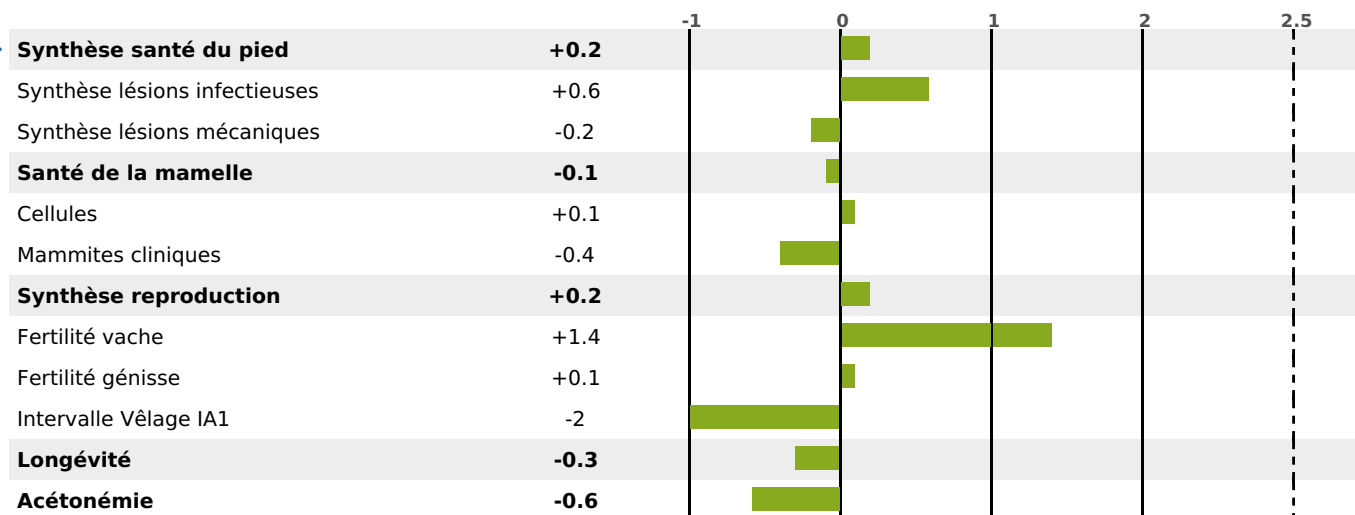

FONCTIONNELS

MILCA : MIF / MTCP : MTF

MTETR : NC

NAI	VEL	VIN	VIV
95	95	95	95

SANTÉ

NOU
VEAU

289 fille(s) - 223 troupeau(x) - **CD 89**

FR 7402757270 - N° 94638

NAISSEUR : GAEC LES DEUX VALLEES

MÈRE : LUCIOLE

5-291 12886KG 37,8 32,8