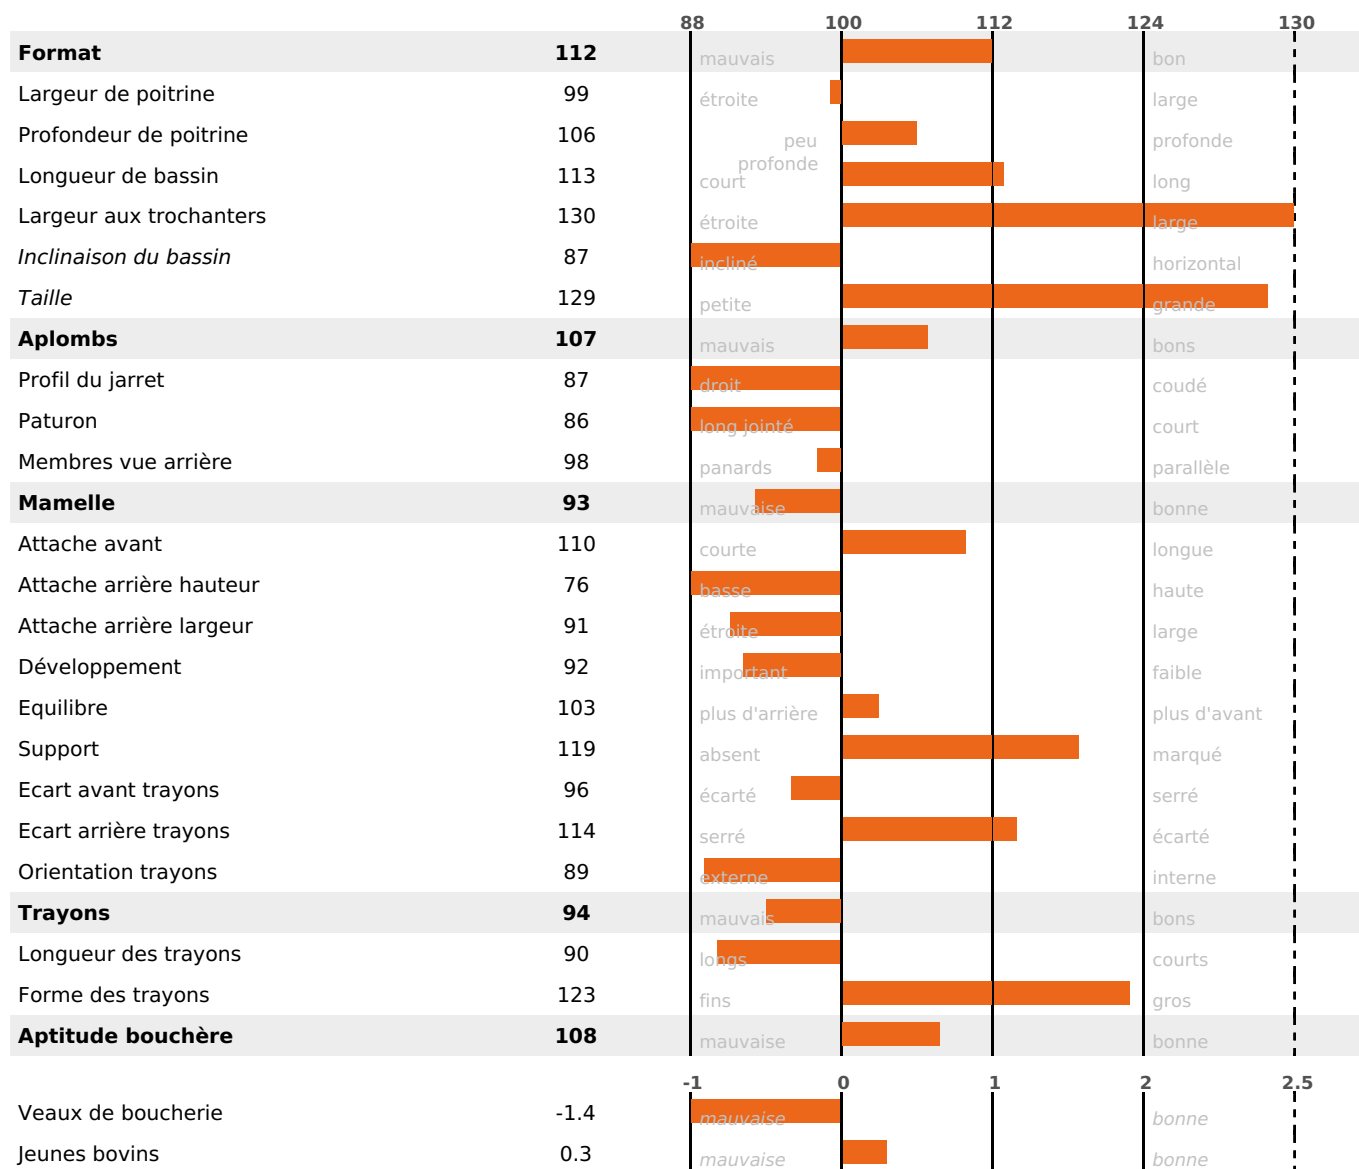

OVALLEES

ISU

LELABEL / CARGO / VANTEY

134

PRODUCTION

Synthèse laitière +45

611 fille(s) - 490 troupeau(x) - **CD 95%**

LAIT	MP	MG	TP	TB	K-CAS	B-CAS
+977	+36	+44	+0.7	+0.7	BB	A2A2

FONCTIONNELS

MILCA : MIF / MTCP : MTF

MTETR : NC

NAI	VEL	VIN	VIV
95	95	95	95

SANTÉ

NOU
VEAU

289 fille(s) - 223 troupeau(x) - **CD 89**

FR 7402757270 - N° 94638

NAISSEUR : GAEC LES DEUX VALLEES

MÈRE : LUCIOLE

5-291 12886KG 37,8 32,8