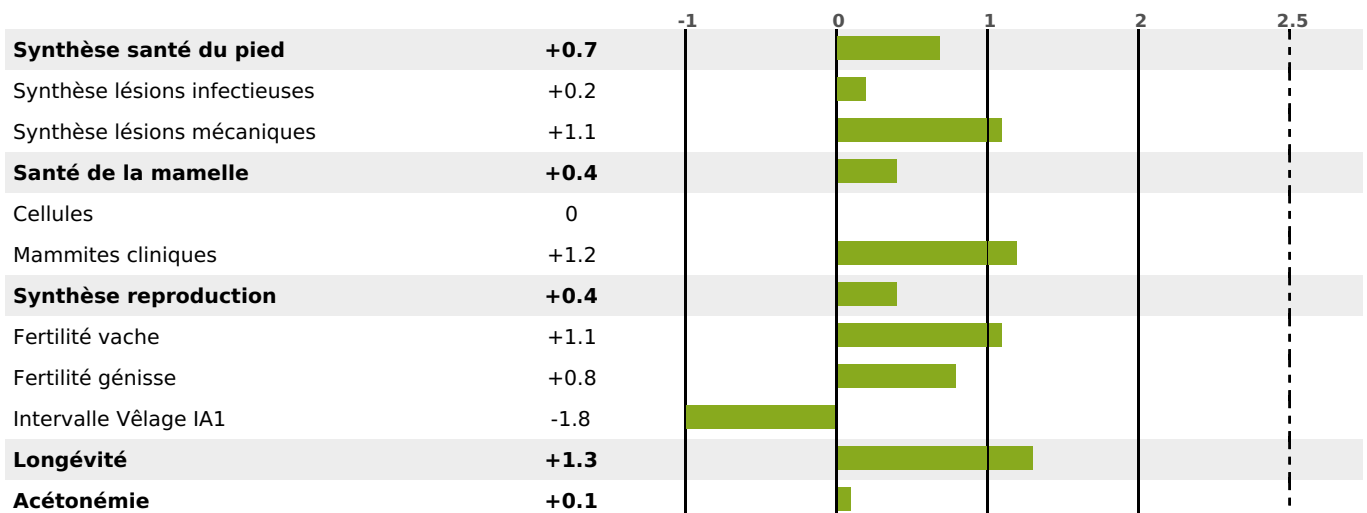

FONCTIONNELS

MILCA : MIF / MTCP : MTF
MTETR : NC

NAI	VEL	VIN	VIV
95	95	95	95

SANTÉ

NOU
VEAU

207 fille(s) - 167 troupeau(x) - **CD 87**

FR 7045049997 - N° 95507

NAISSEUR : GAEC ELEVAGE HUGUENY

MÈRE : LANCIA

4-305 12494KG 39,2 34,5