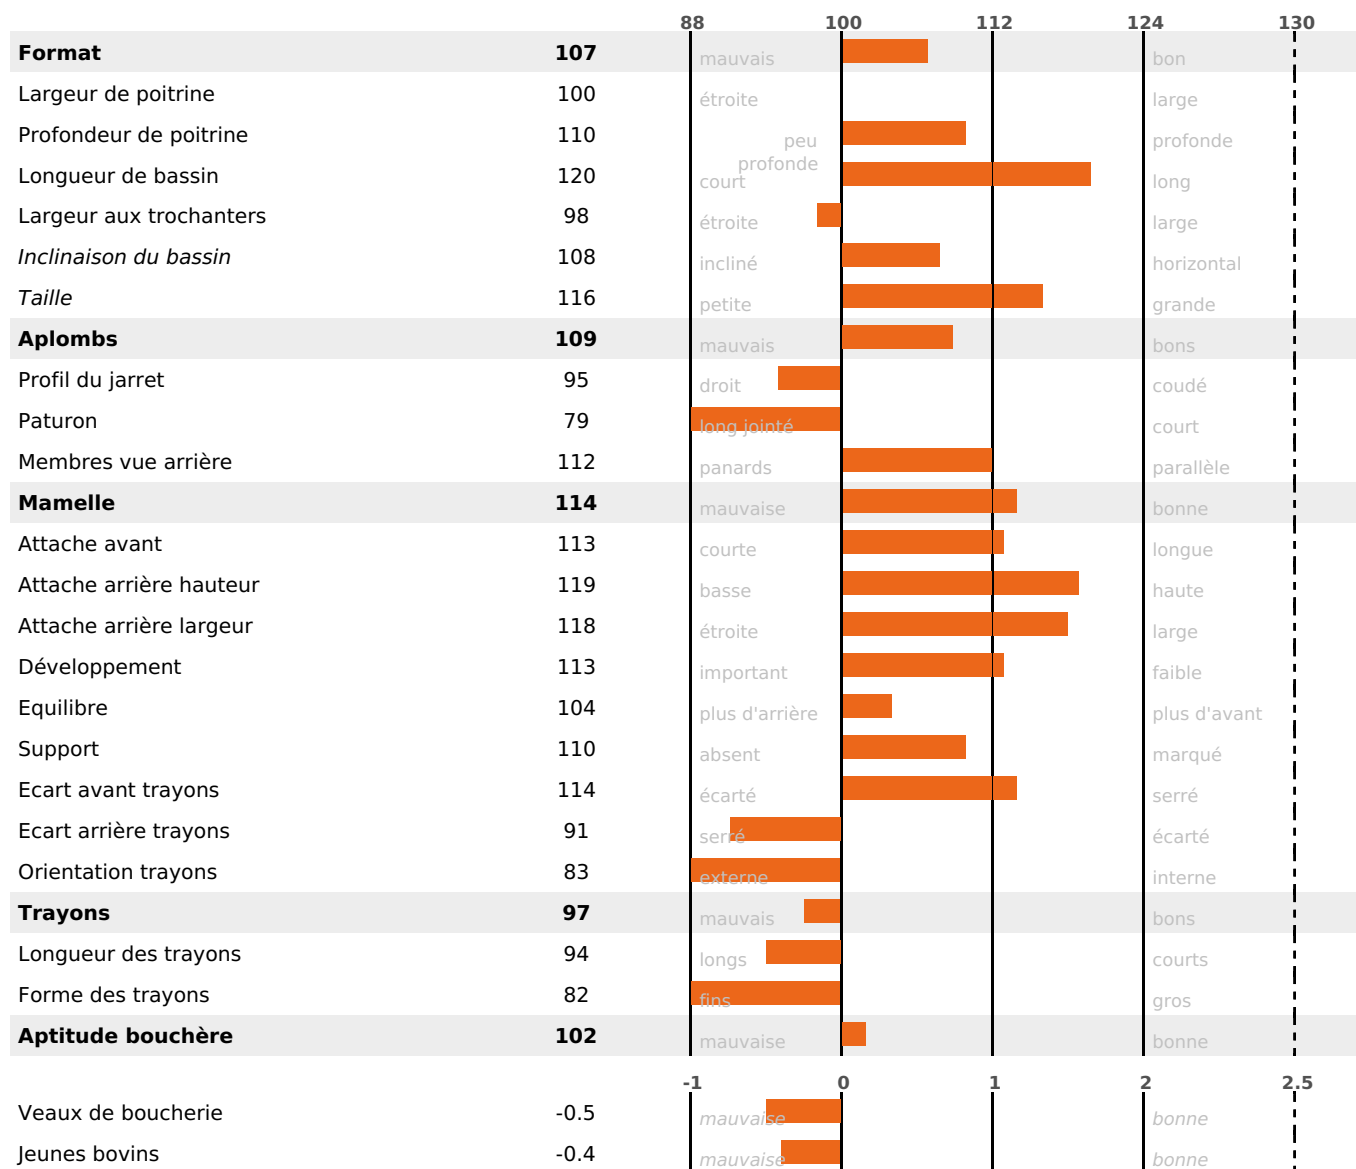

OVERBOARD

ISU

MALOR / ILAX / FUZZY

146

PRODUCTION

Synthèse laitière **+41**

244 fille(s) - 209 troupeau(x) - **CD 95%**

LAIT	MP	MG	TP	TB	K-CAS	B-CAS
+847	+33	+36	+1	+0.5	BB	A2A2

FONCTIONNELS

MILCA : MIF / MTCP : MTF
MTETR : NC

NAI	VEL	VIN	VIV
95	95	95	95

SANTÉ

NOU
VEAU

207 fille(s) - 167 troupeau(x) - **CD 87**

FR 7045049997 - N° 95507

NAISSEUR : GAEC ELEVAGE HUGUENY

MÈRE : LANCIA

4-305 12494KG 39,2 34,5