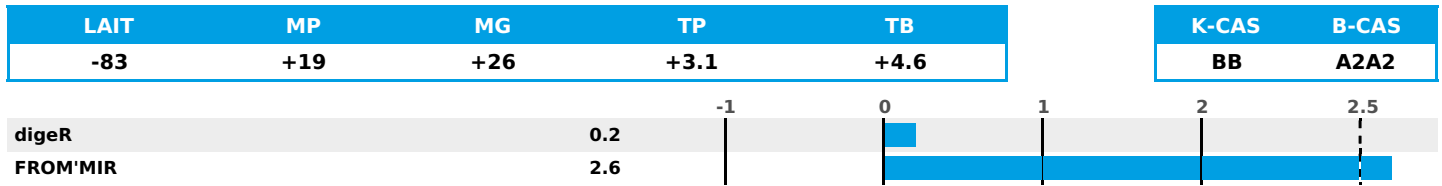

FR 7047889682 - N° 94636
 Naisseur : GAEC CROIX DE CHAZELLES
 Mère : LURONE / 3-299 / 9106Kg / 46,3 / 39,9

PRODUCTION

Synthèse laitière +29

400 fille(s) - 332 troupeau(x) - **CD 95%**

FONCTIONNELS

NAI	VEL	VIN	VIV
95	95	95	95

MILCA : MIF / MTCP : MTF / MTETR : NC

SANTÉ

0.8

MORPHOLOGIE

94

189 fille(s) - 162 troupeau(x) - **CD 86**