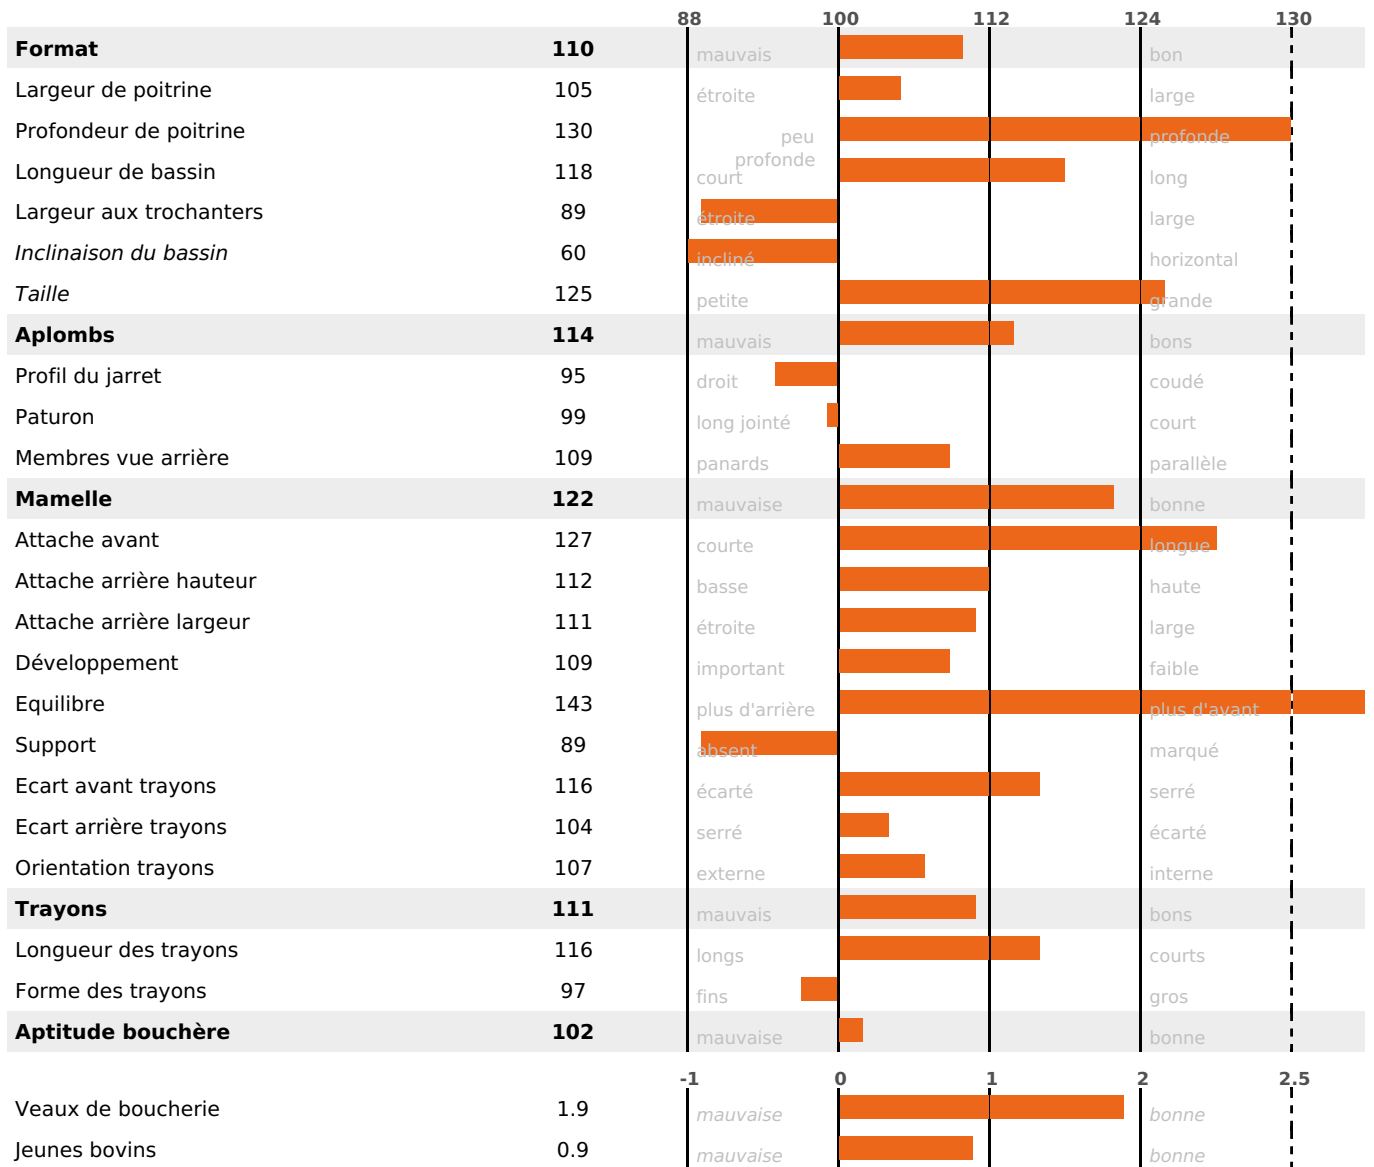

### PRODUCTION

Synthèse laitière +52

358 fille(s) - 268 troupeau(x) - **CD 95%**

LAIT	MP	MG	TP	TB	K-CAS	B-CAS
+1081	+40	+59	+0.5	+2.2	AB	A1A2

### FONCTIONNELS

MILCA : MIF / MTCP : MTF  
MTETR : NC

NAI	VEL	VIN	VIV
83	95	95	95

### SANTÉ

NOU  
VEAU

382 fille(s) - 271 troupeau(x) - **CD 91**

FR 730225213 - N° 94988

NAISSEUR : GAEC DES GONDOLES

MÈRE : MELODIE

2-305 12812KG 41,9 37,8