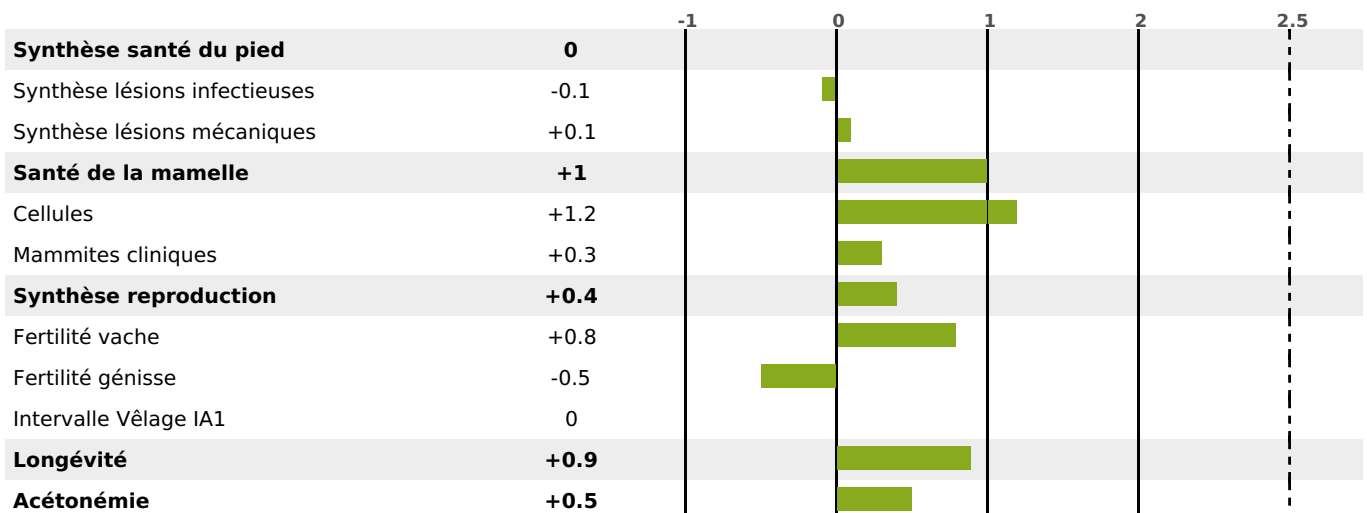

### FONCTIONNELS

MILCA : MIF / MTCP : MTF  
MTETR : NC

NAI	VEL	VIN	VIV
83	95	95	95

### SANTÉ

NOU  
VEAU

382 fille(s) - 271 troupeau(x) - **CD 91**

FR 730225213 - N° 94988

NAISSEUR : GAEC DES GONDOLES

MÈRE : MELODIE

2-305 12812KG 41,9 37,8