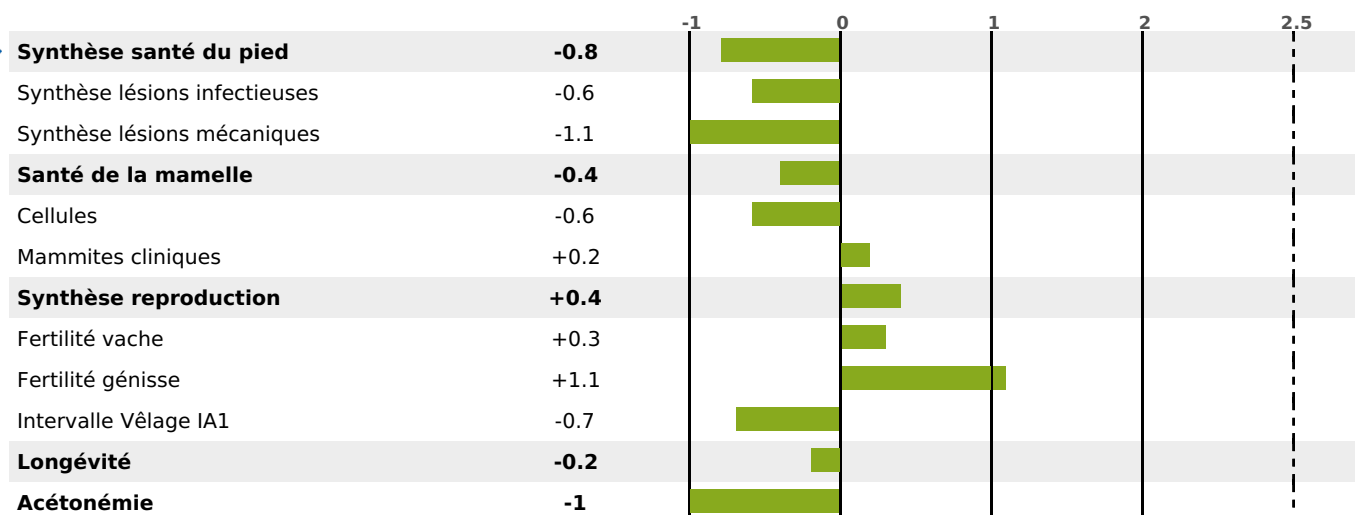

PRODUCTION

Synthèse laitière +56

275 fille(s) - 239 troupeau(x) - **CD 95%**

LAIT	MP	MG	TP	TB	K-CAS	B-CAS
+1940	+50	+52	-1.8	-3.6	AB	A1A2

FONCTIONNELS

MILCA : MIF / MTCP : MTF

MTETR : NC

NAI	VEL	VIN	VIV
85	95	95	95

SANTÉ

NOU VEAU

132 fille(s) - 113 troupeau(x) - CD 83

FR 7043885706 - N° 94635

NAISSEUR : GAEC DES RIOTTES MAGNIN

MÈRE : LABELLE

2-305 7849KG 38,1 36,9