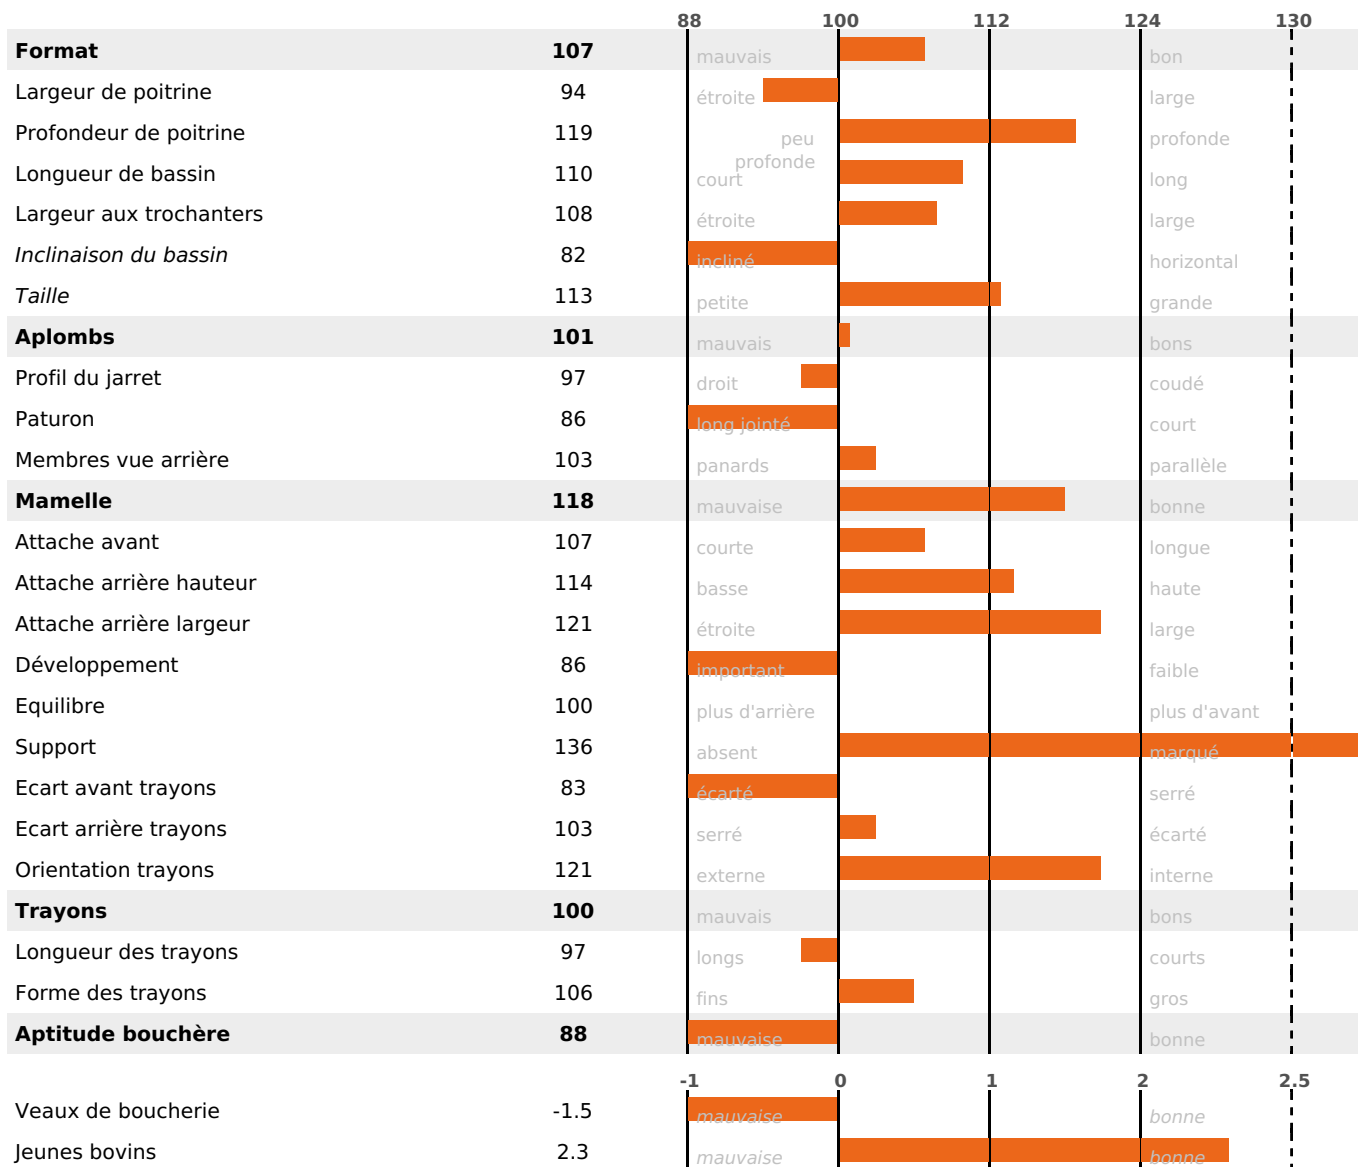

PRODUCTION

Synthèse laitière +56

275 fille(s) - 239 troupeau(x) - **CD 95%**

LAIT	MP	MG	TP	TB	K-CAS	B-CAS
+1940	+50	+52	-1.8	-3.6	AB	A1A2

FONCTIONNELS

MILCA : MIF / MTCP : MTF

MTETR : NC

NAI	VEL	VIN	VIV
85	95	95	95

SANTÉ

NOU VEAU

132 fille(s) - 113 troupeau(x) - CD 83

FR 7043885706 - N° 94635

NAISSEUR : GAEC DES RIOTTES MAGNIN

MÈRE : LABELLE

2-305 7849KG 38,1 36,9