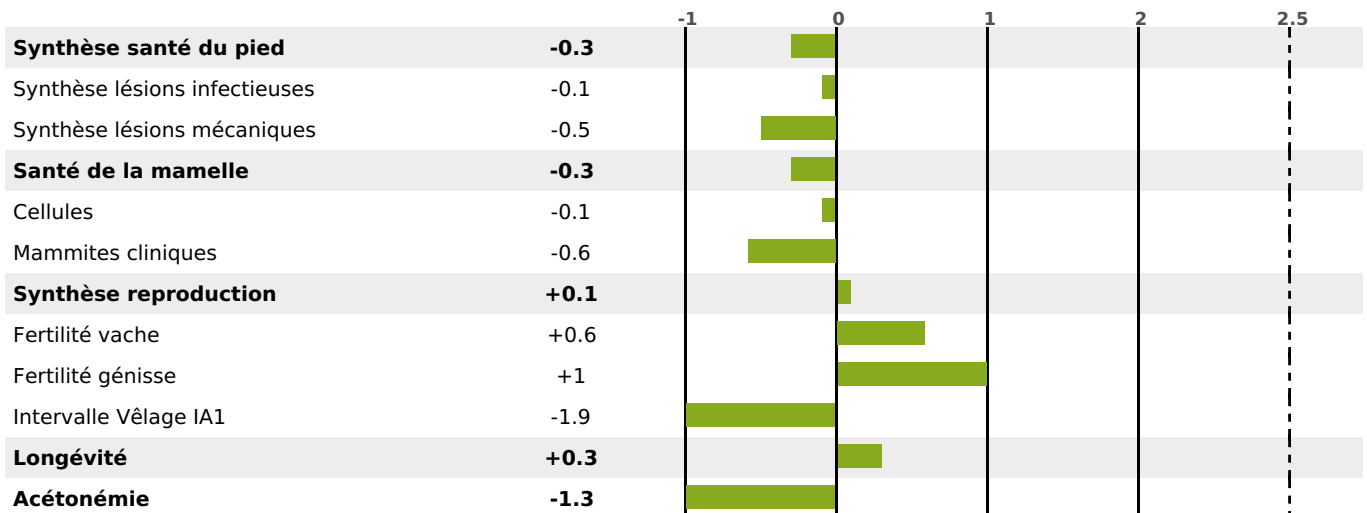

PRODUCTION

Synthèse laitière +42

568 fille(s) - 436 troupeau(x) - **CD 95%**

LAIT	MP	MG	TP	TB	K-CAS	B-CAS
+1169	+38	+31	-0.1	-2.2	AB	A1A2

FONCTIONNELS

MILCA : MIF / MTCP : MTF
MTETR : NC

NAI	VEL	VIN	VIV
95	95	95	95

SANTÉ

NOU
VEAU

320 fille(s) - 257 troupeau(x) - **CD 90**

FR 2549603226 - N° 94958

NAISSEUR : EARL SANDOZ FRANCOIS

MÈRE : MADISON

1-305 8556KG 34,7 36,2