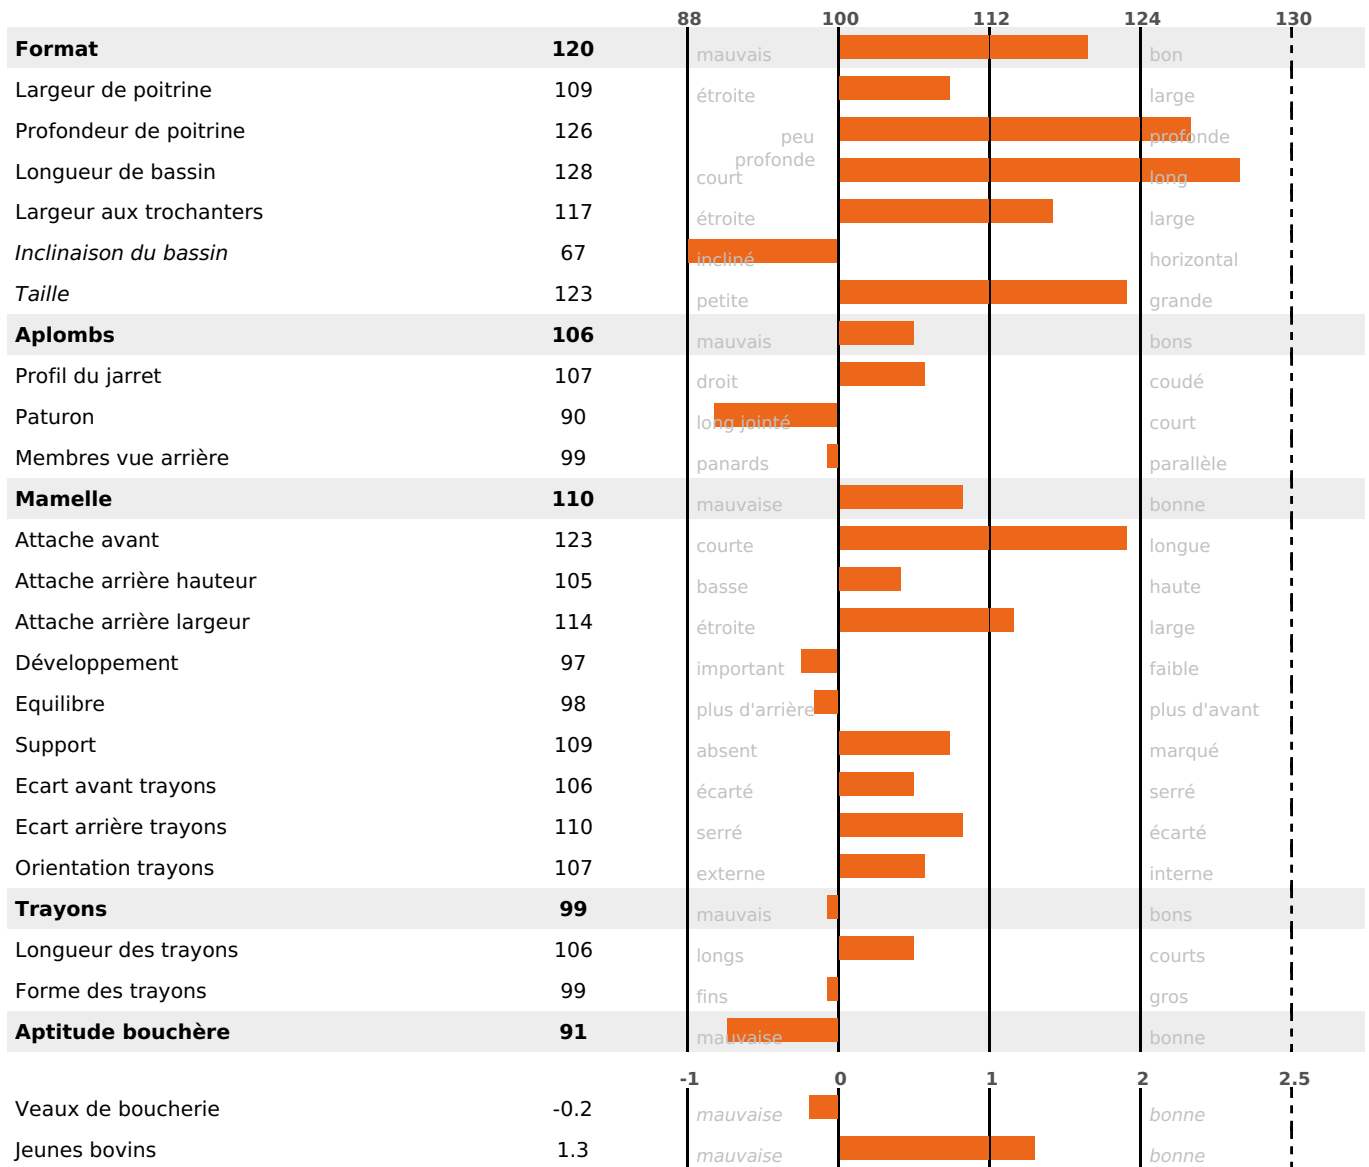

PRODUCTION

Synthèse laitière +42

568 fille(s) - 436 troupeau(x) - **CD 95%**

LAIT	MP	MG	TP	TB	K-CAS	B-CAS
+1169	+38	+31	-0.1	-2.2	AB	A1A2

FONCTIONNELS

MILCA : MIF / MTCP : MTF
MTETR : NC

NAI	VEL	VIN	VIV
95	95	95	95

SANTÉ

NOU
VEAU

320 fille(s) - 257 troupeau(x) - **CD 90**

FR 2549603226 - N° 94958

NAISSEUR : EARL SANDOZ FRANCOIS

MÈRE : MADISON

1-305 8556KG 34,7 36,2