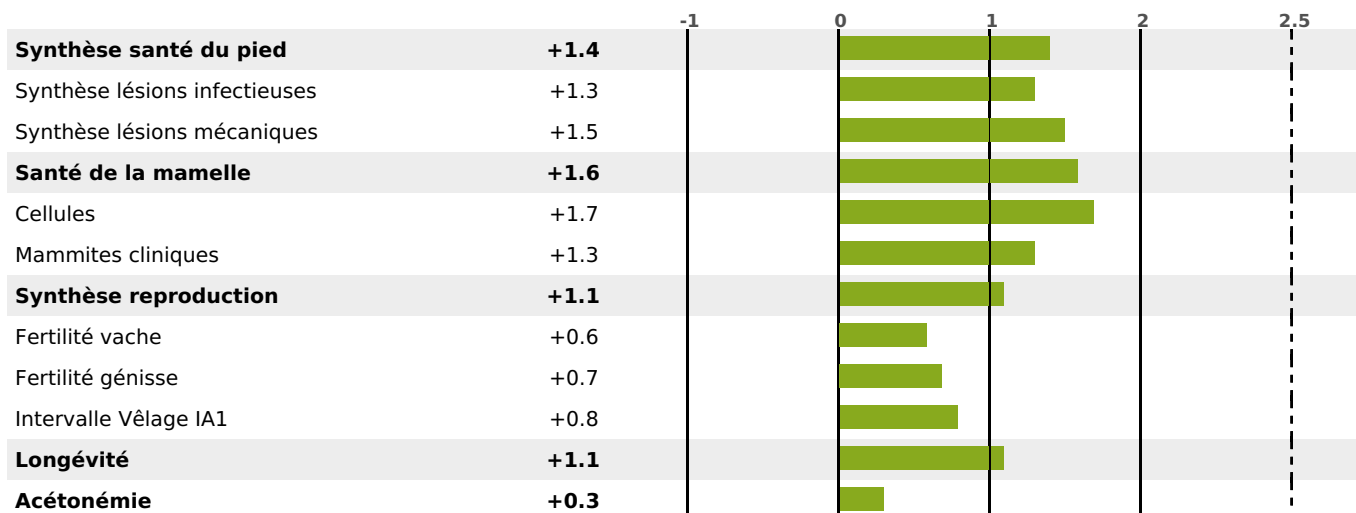

SANTÉ

NOU
VEAU