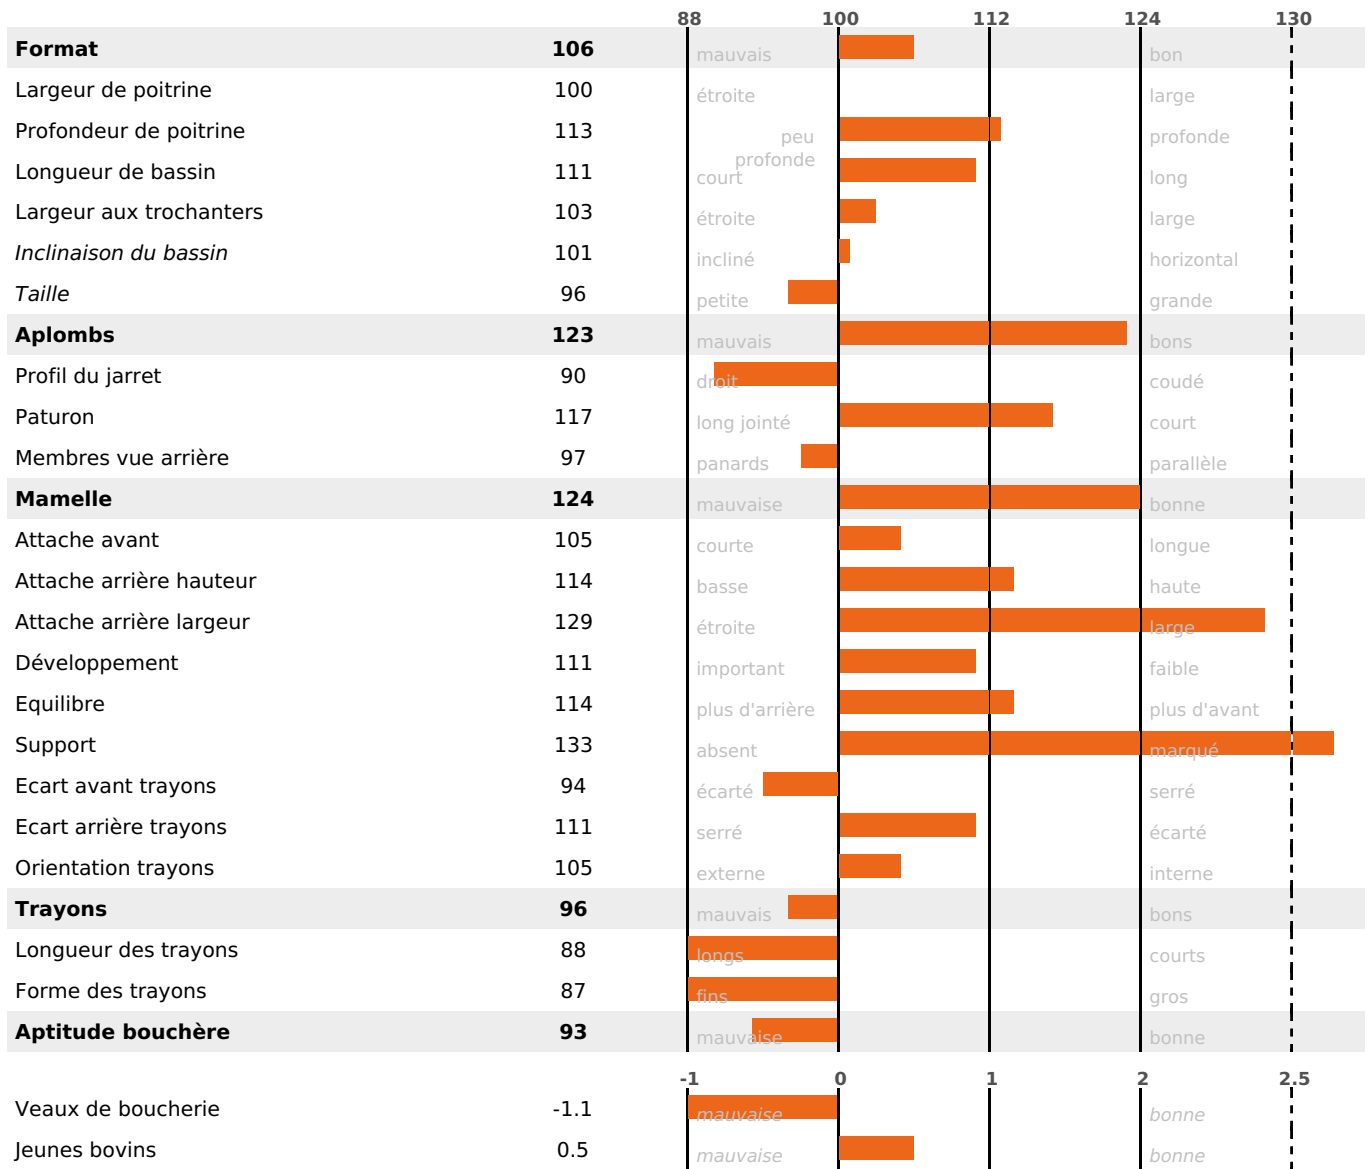

filles - troupeau(x) - CD 66

FR 5245423226 - N° 96871
NAISSEUR : M SPRINGINSFELD DOMINIQUE
MÈRE : NOISETT
2-305 10758KG 42,1 34,0