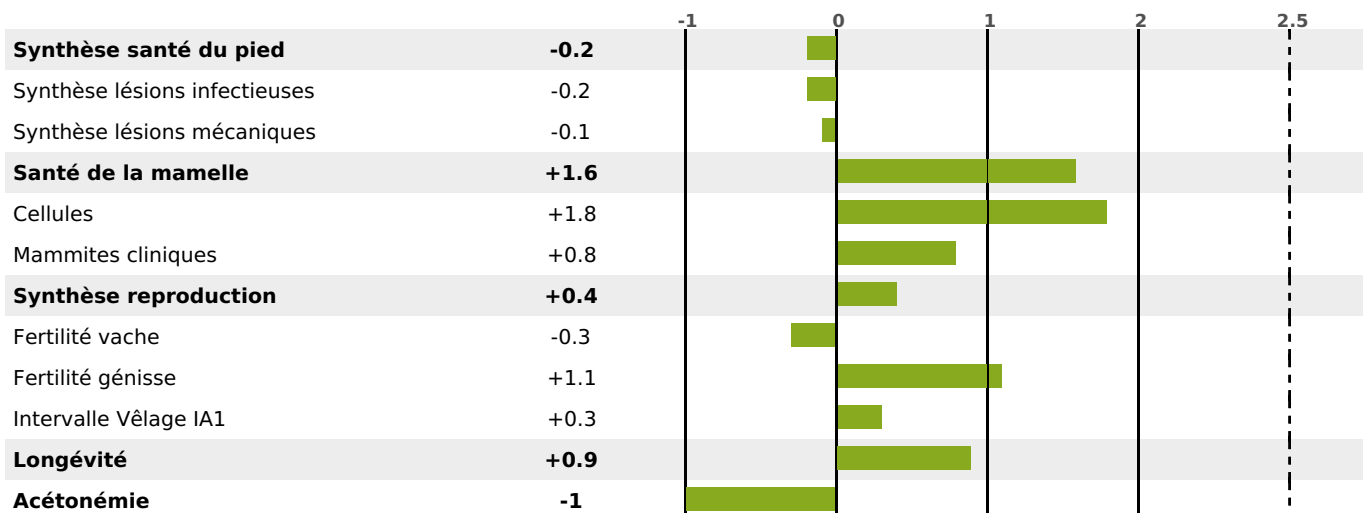

PRODUCTION

Synthèse laitière +62

filles) - troupeau(x) - **CD 76%**

LAIT	MP	MG	TP	TB	K-CAS	B-CAS
+1421	+50	+61	+0.7	+0.6	BB	A2A2

FONCTIONNELS

MILCA : MIF / MTCP : MTF
MTETR : MTRF

NAI	VEL	VIN	VIV
95	95	95	95

SANTÉ

NOU
VEAU

filles - troupeau(x) - CD 66

FR 6868713243 - N° 96874

NAISSEUR : GAEC DE LA FERME DE BEAULIEU

MÈRE : NADINE

2-305 10669KG 38 34,0