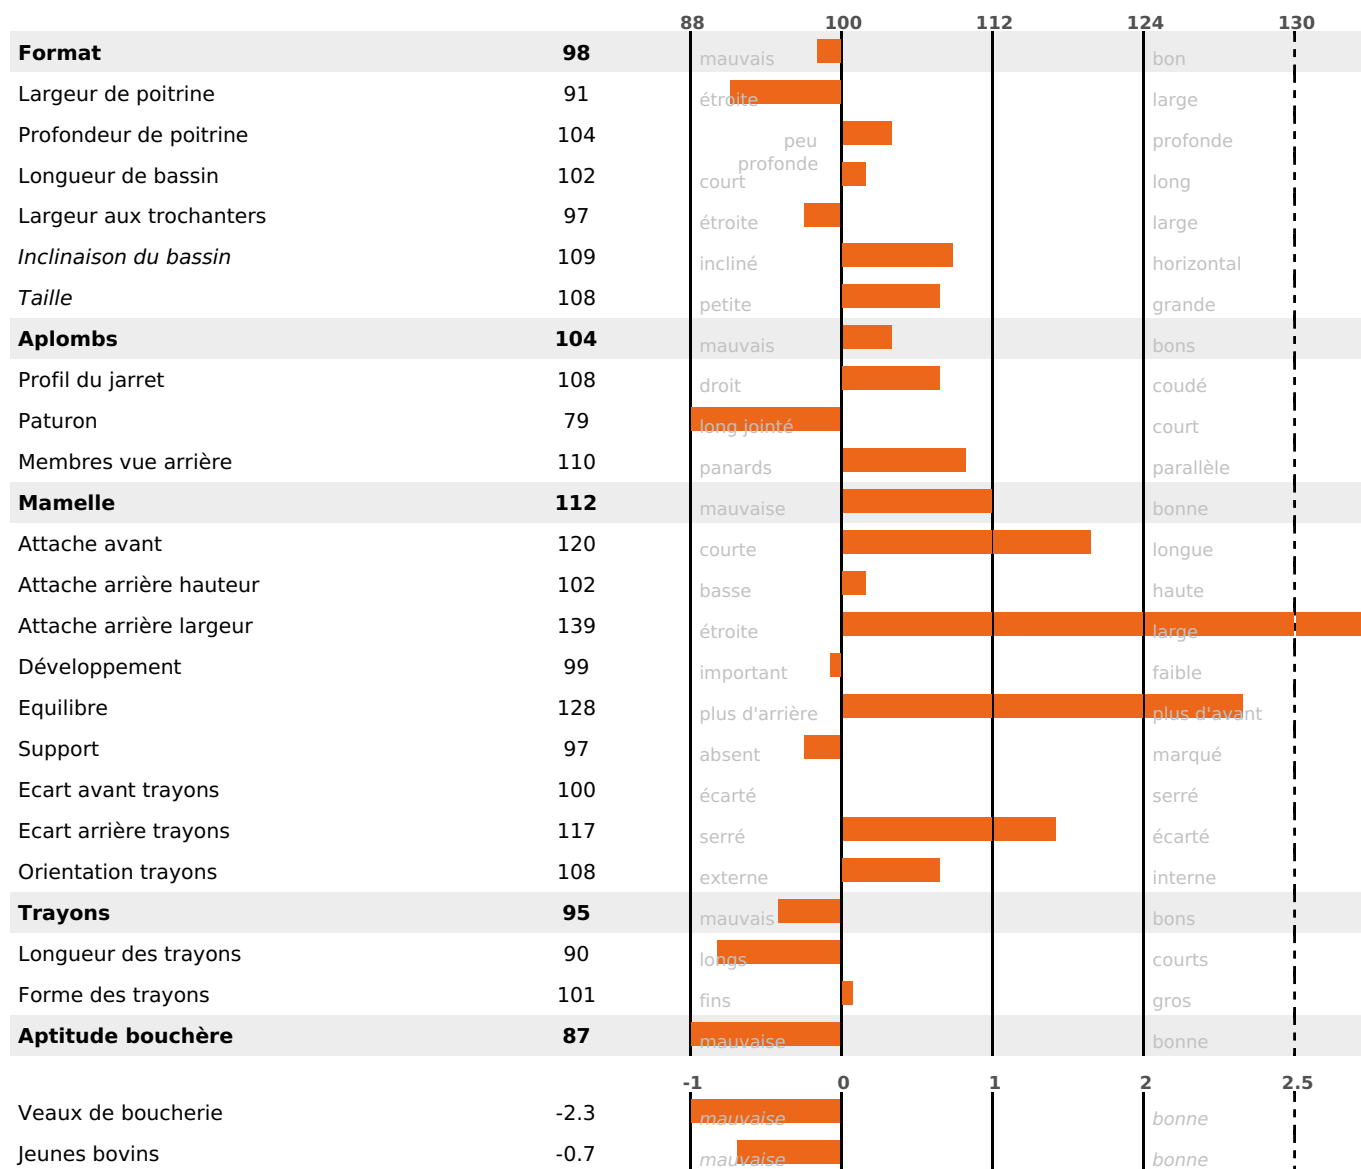

PRODUCTION

Synthèse laitière +62

filles) - troupeau(x) - **CD 76%**

LAIT	MP	MG	TP	TB	K-CAS	B-CAS
+1421	+50	+61	+0.7	+0.6	BB	A2A2

FONCTIONNELS

MILCA : MIF / MTCP : MTF
MTETR : MTRF

NAI	VEL	VIN	VIV
95	95	95	95

SANTÉ

NOU
VEAU

filles - troupeau(x) - CD 66

FR 6868713243 - N° 96874

NAISSEUR : GAEC DE LA FERME DE BEAULIEU

MÈRE : NADINE

2-305 10669KG 38 34,0