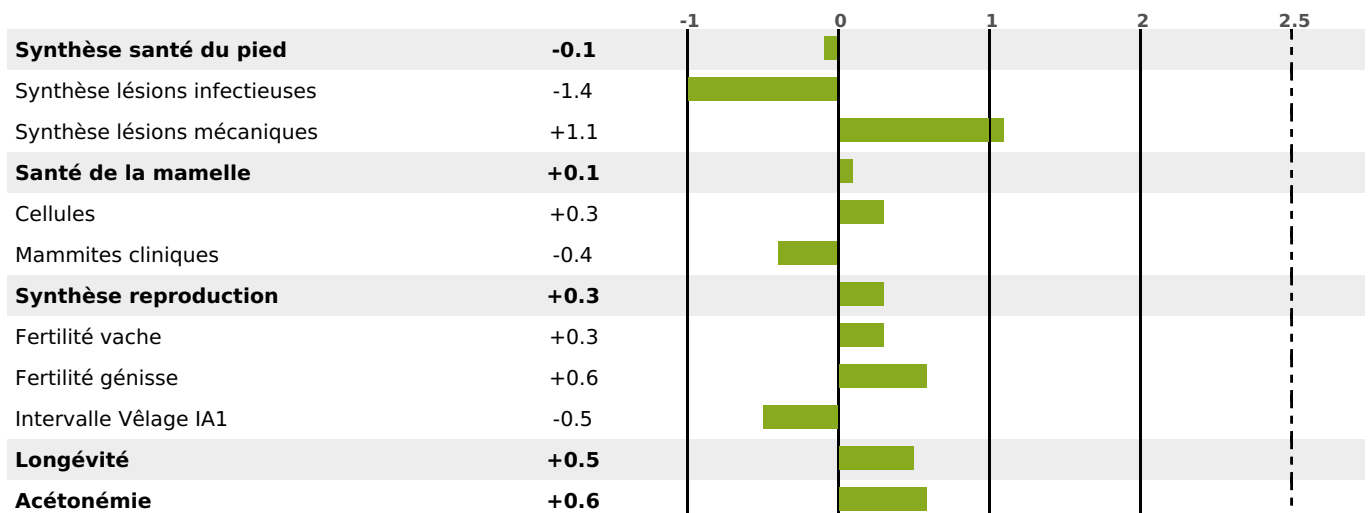

FONCTIONNELS

MILCA : MIF / MTCP : MTF

MTETR : MTRF

| NAI | VEL | VIN | VIV |
|-----|-----|-----|-----|
| 95 | 93 | 95 | 95 |

SANTÉ

NOU
VEAU

15 fille(s) - 15 troupeau(x) - CD 69

FR 7039863014 - N° 95733

NAISSEUR : GAEC GARRET

MÈRE : MARTINIQUE

4-305 12110KG 35,4 36,1