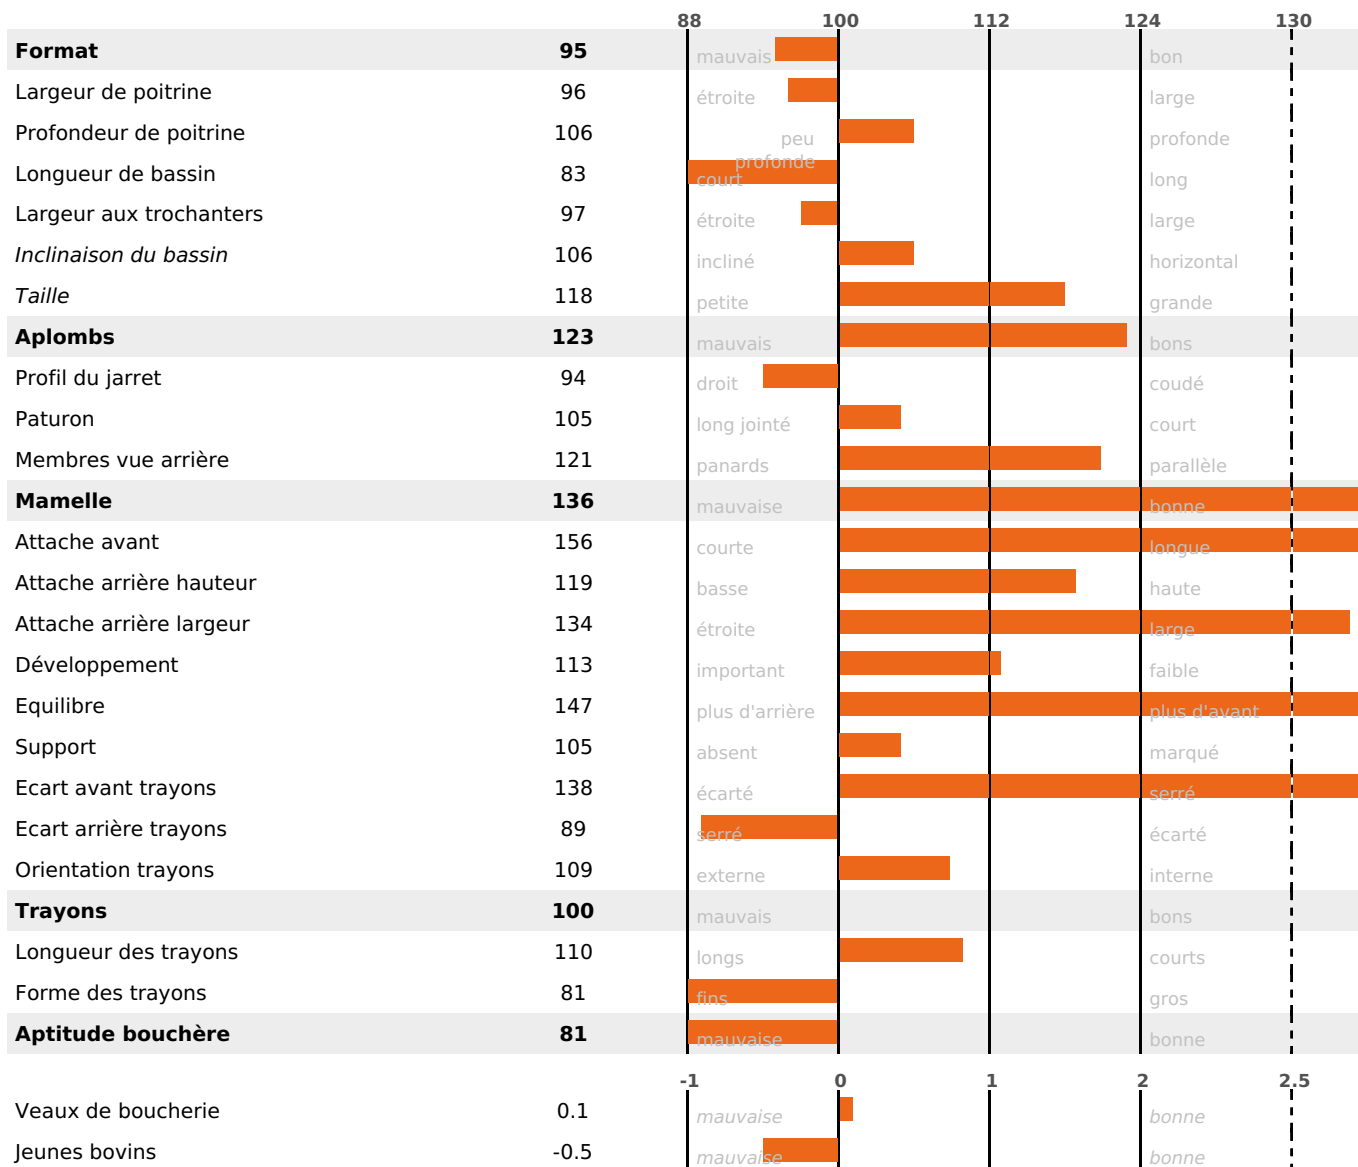

PANACLOC

ISU

JEREMIAH / GURONZAN / CLEVELAND

145

PRODUCTION

Synthèse laitière +42

7 fille(s) - 7 troupeau(x) - **CD 78%**

| LAIT | MP | MG | TP | TB | K-CAS | B-CAS |
|------|-----|-----|------|------|-------|-------|
| +968 | +35 | +39 | +0.4 | +0.3 | AA | A1A2 |

FONCTIONNELS

MILCA : MIF / MTCP : MTF

MTETR : MTRF

| NAI | VEL | VIN | VIV |
|-----|-----|-----|-----|
| 95 | 93 | 95 | 95 |

SANTÉ

NOU
VEAU

15 fille(s) - 15 troupeau(x) - CD 69

FR 7039863014 - N° 95733

NAISSEUR : GAEC GARRET

MÈRE : MARTINIQUE

4-305 12110KG 35,4 36,1