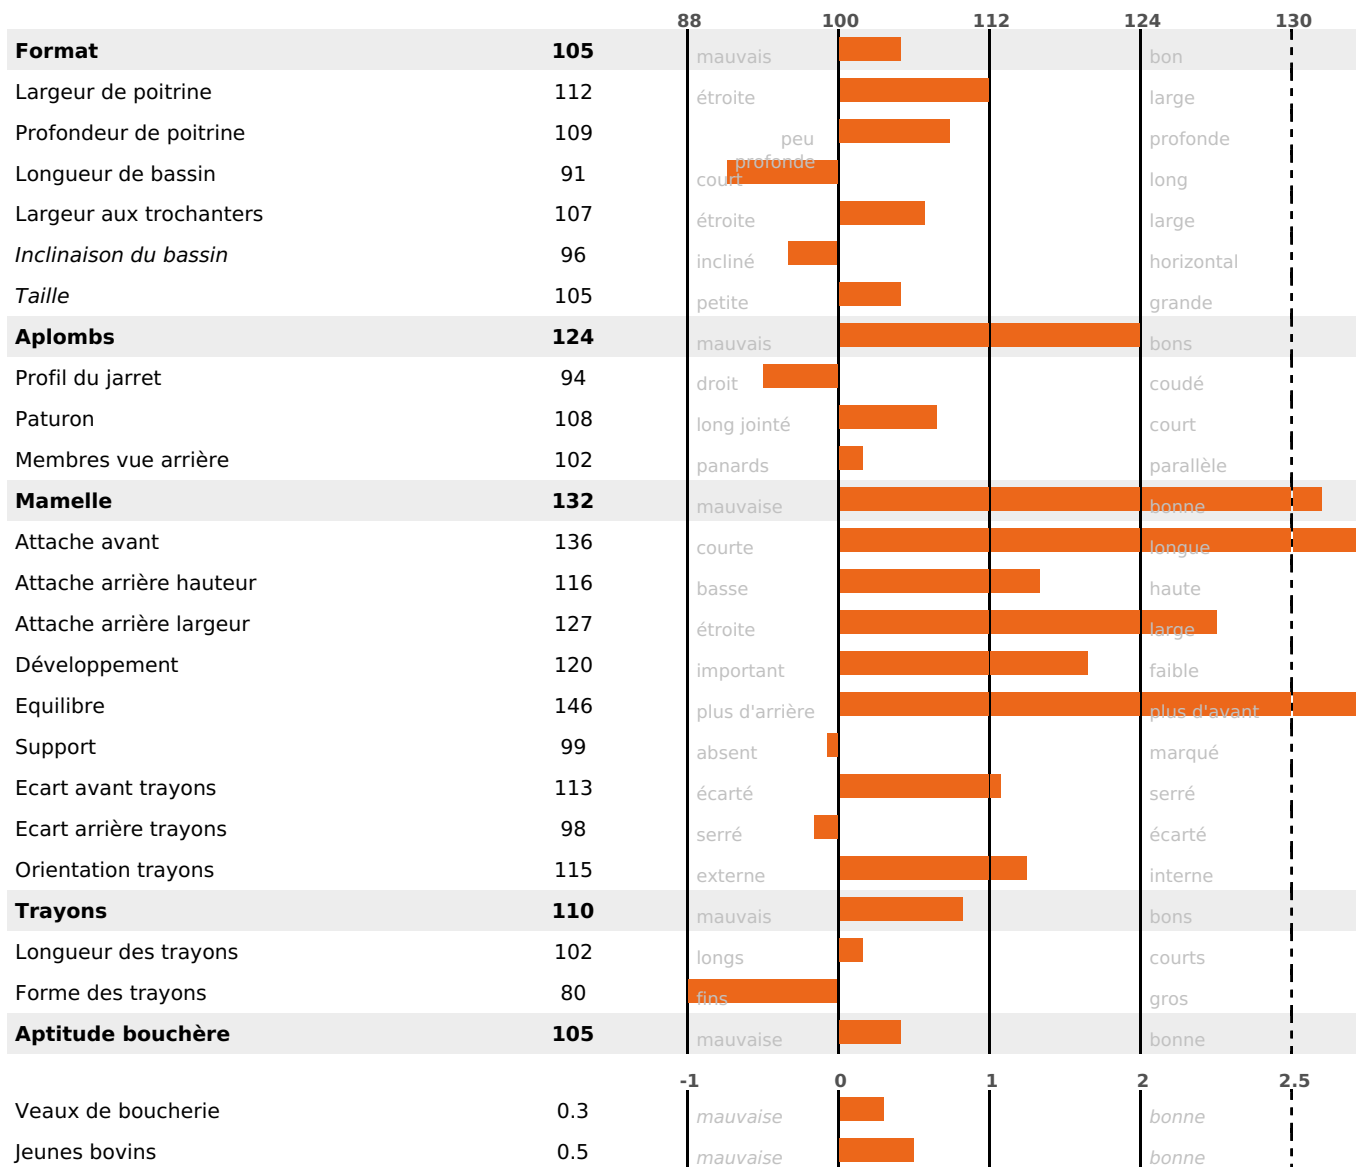

## FONCTIONNELS

MILCA : MIF / MTCP : MTF

MTETR : MTRF

| NAI | VEL | VIN | VIV |
|-----|-----|-----|-----|
| 86  | 67  | 95  | 90  |

## SANTE ET REPRODUCTION

filles - troupeau(x) - **CD 65**

NOU  
VEAU

FR 7040356293 - N° 96030  
 NAISSEUR : GAEC BESANCON  
 MÈRE : LIANE  
 1-305 9481KG 39,7 36,8