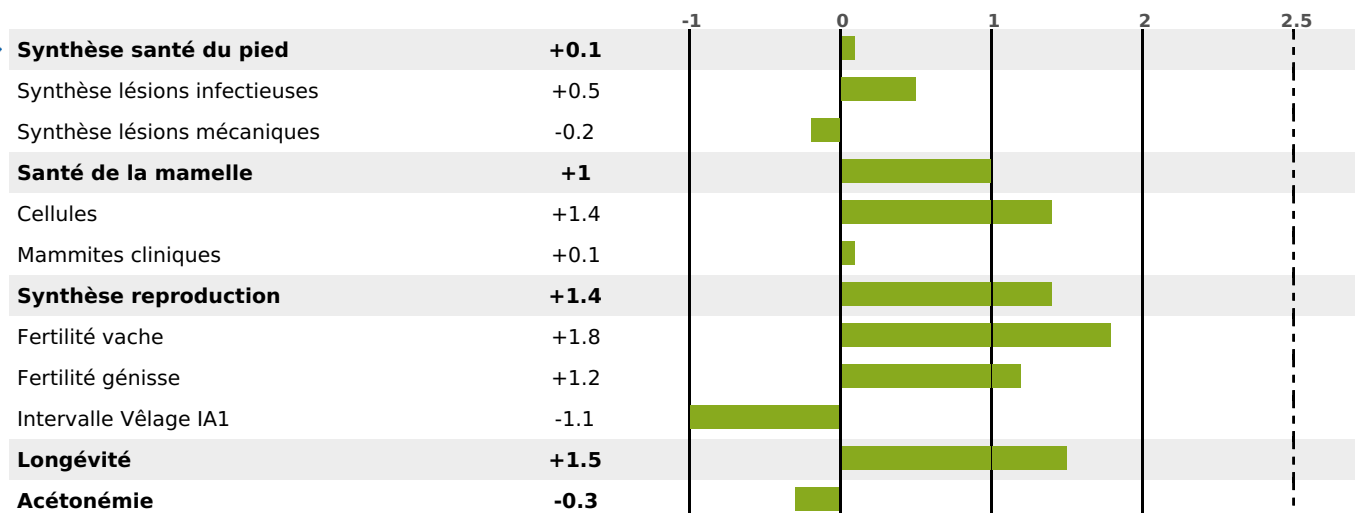

### FONCTIONNELS

MILCA : MIF / MTCP : MTF

MTETR : MTRF

NAI	VEL	VIN	VIV
<b>84</b>	<b>95</b>	<b>95</b>	<b>95</b>

### SANTÉ

NOU  
VEAU

26 fille(s) - 23 troupeau(x) - **CD 71**

FR 0119007411 - N° 95723

NAISSEUR : GIE MONTBELIARDE HORIZON

MÈRE : LATINE

3-305 14589KG 34,3 37,4