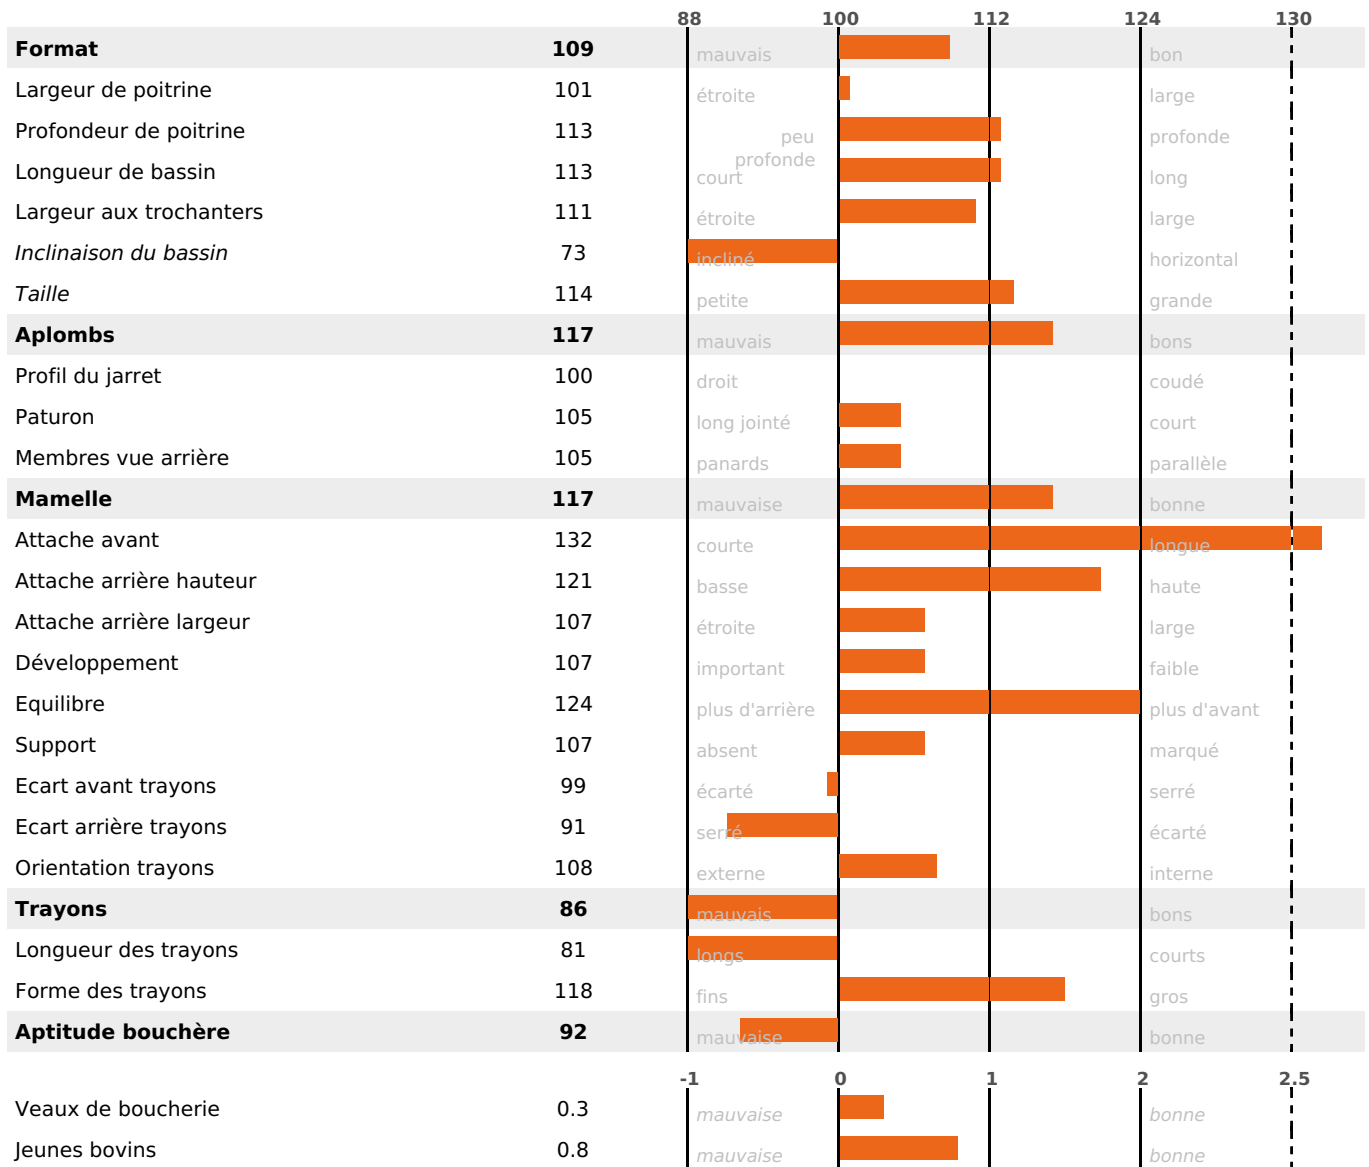

### FONCTIONNELS

MILCA : MIF / MTCP : MTF

MTETR : MTRF

NAI	VEL	VIN	VIV
<b>84</b>	<b>95</b>	<b>95</b>	<b>95</b>

### SANTÉ

NOU  
VEAU

26 fille(s) - 23 troupeau(x) - **CD 71**

FR 0119007411 - N° 95723

NAISSEUR : GIE MONTBELIARDE HORIZON

MÈRE : LATINE

3-305 14589KG 34,3 37,4