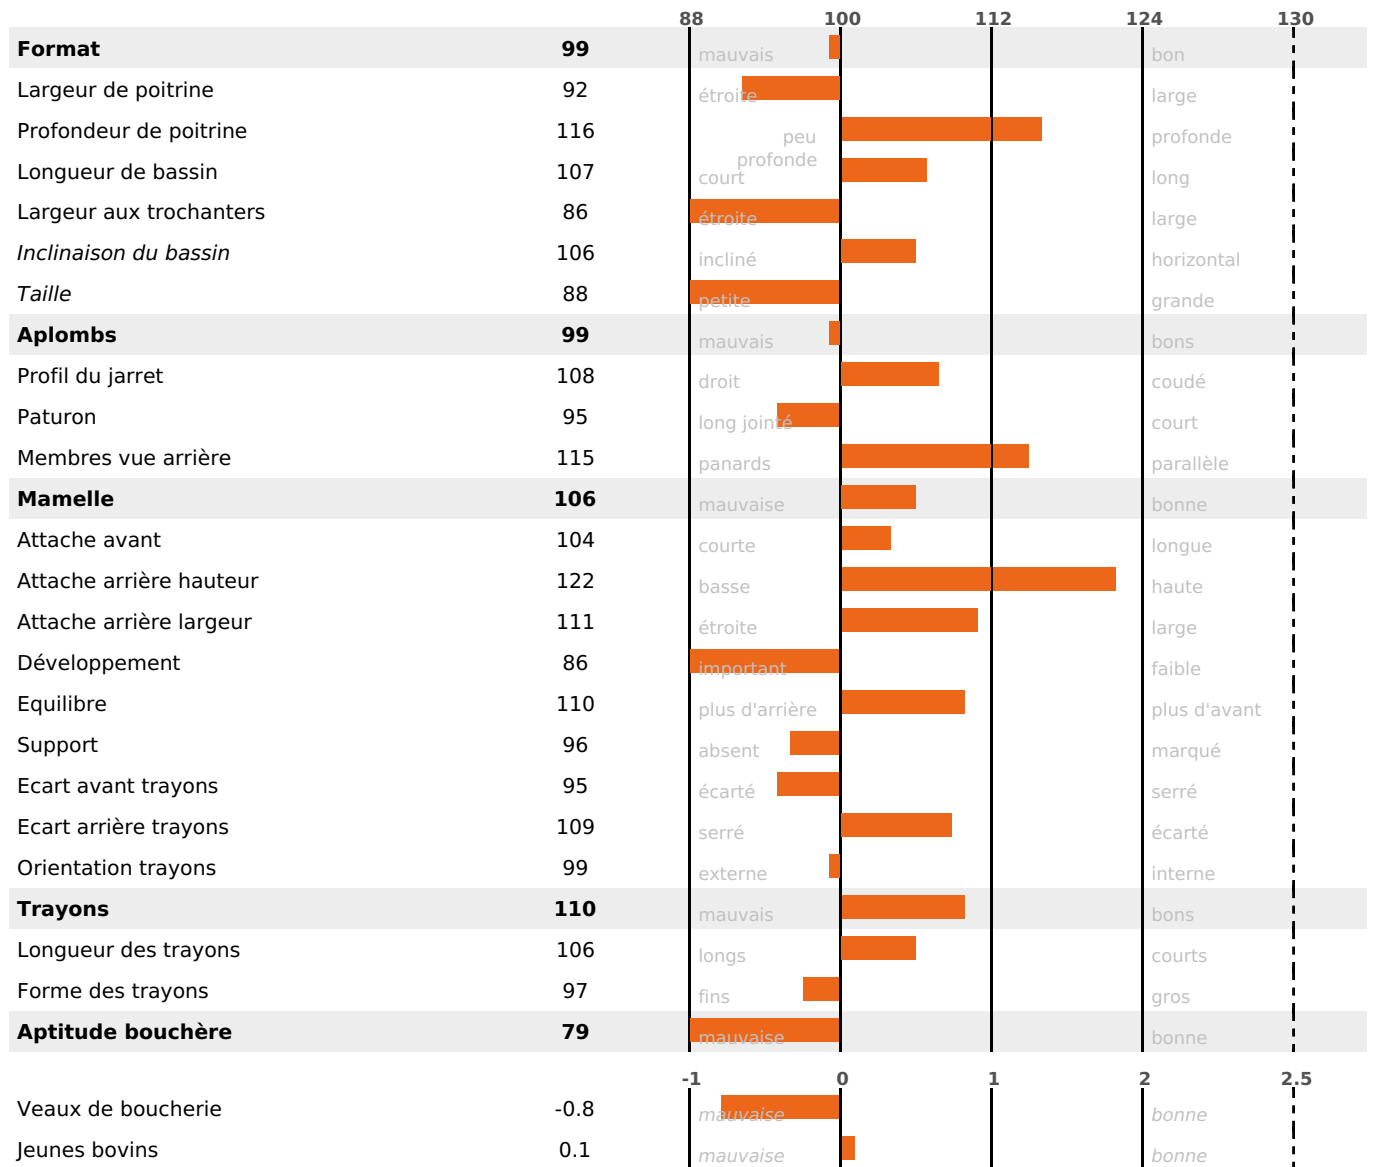

### FONCTIONNELS

MILCA : MIC / MTCP : MTF  
MTETR : MTRF

NAI	VEL	VIN	VIV
95	95	95	95

### SANTÉ

NOU  
VEAU

5 fille(s) - 5 troupeau(x) - **CD 64**

FR 8844068285 - N° 96036

NAISSEUR : GAEC DU ROCHERET

MÈRE : MICHETTE  
- KG