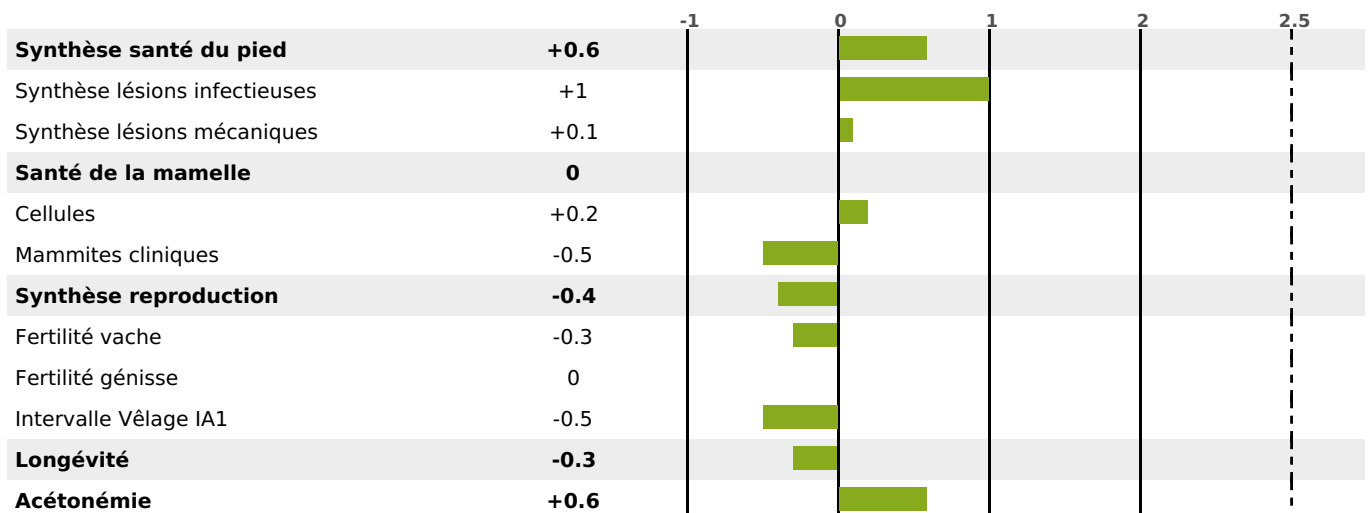

### FONCTIONNELS

MILCA : MIC / MTCP : MTF  
MTETR : MTRF

NAI	VEL	VIN	VIV
95	95	95	95

### SANTÉ

NOU  
VEAU

5 fille(s) - 5 troupeau(x) - **CD 64**

FR 8844068285 - N° 96036

NAISSEUR : GAEC DU ROCHERET

MÈRE : MICHETTE  
- KG