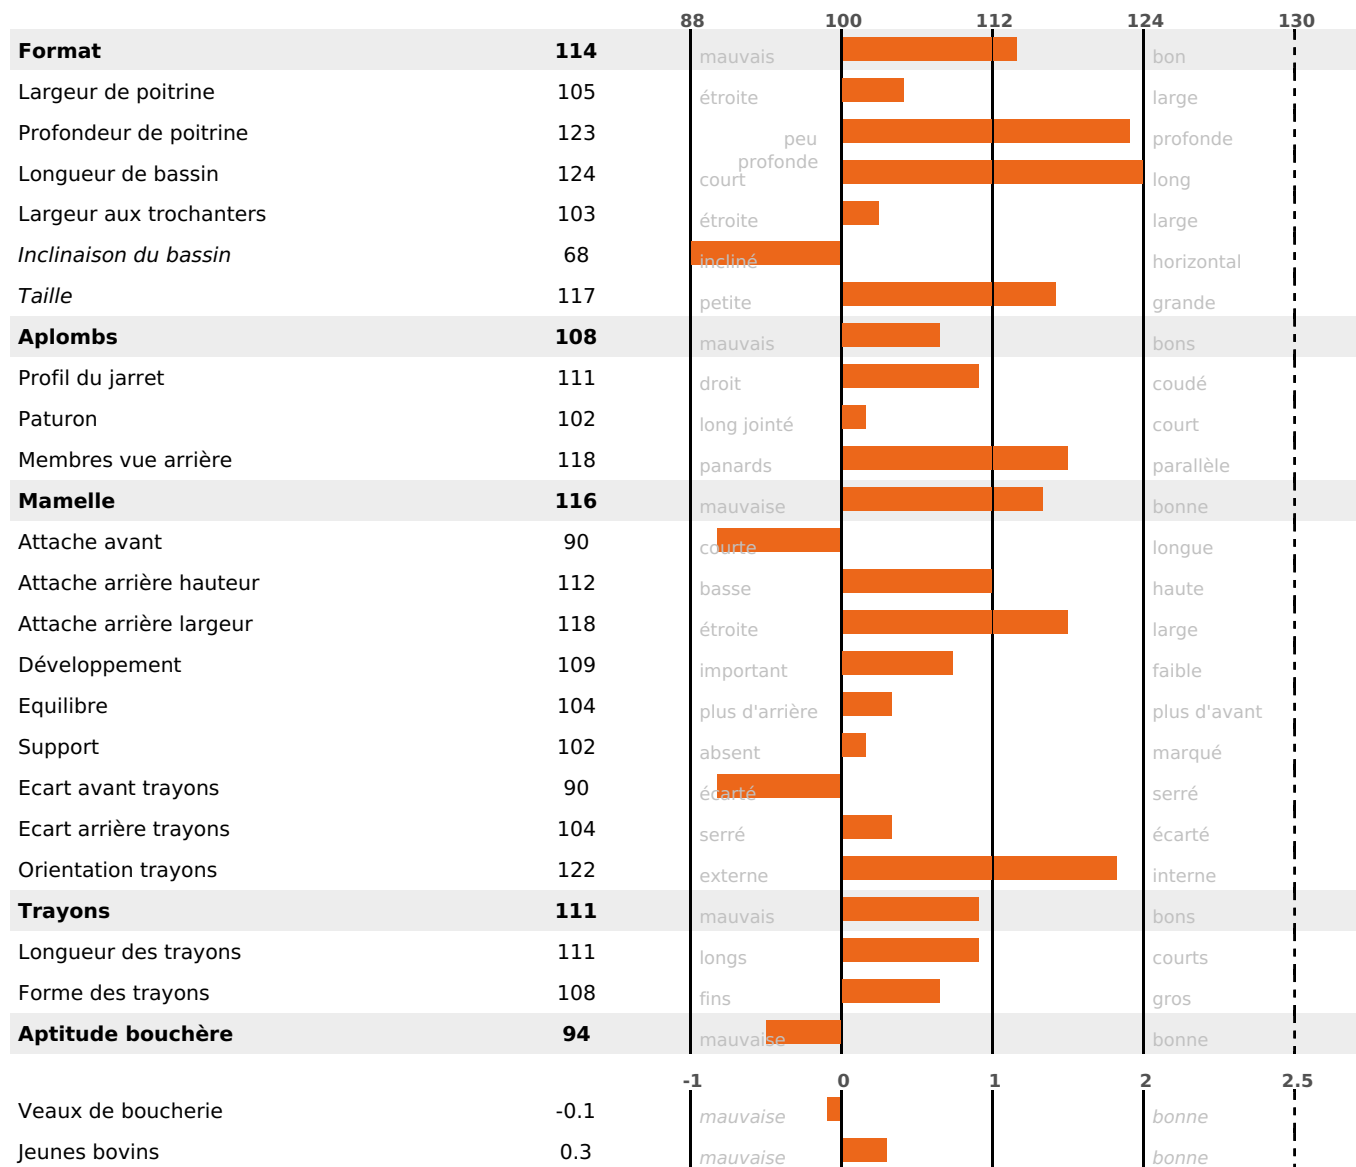

PRODUCTION

Synthèse laitière **+47**

filles) - troupeau(x) - **CD 77%**

LAIT	MP	MG	TP	TB	K-CAS	B-CAS
+581	+40	+24	+3.1	-0.2	BB	A2A2

FONCTIONNELS

MILCA : MIC / MTCP : MTF
MTETR : MTRF

NAI	VEL	VIN	VIV
95	95	95	95

SANTÉ

NOU
VEAU

filles - troupeau(x) - CD 67

FR 5353907168 - N° 96026

NAISSEUR : GAEC DU GRAND BOURG

MÈRE : NICHE

3-305 8986KG 36,6 37,8