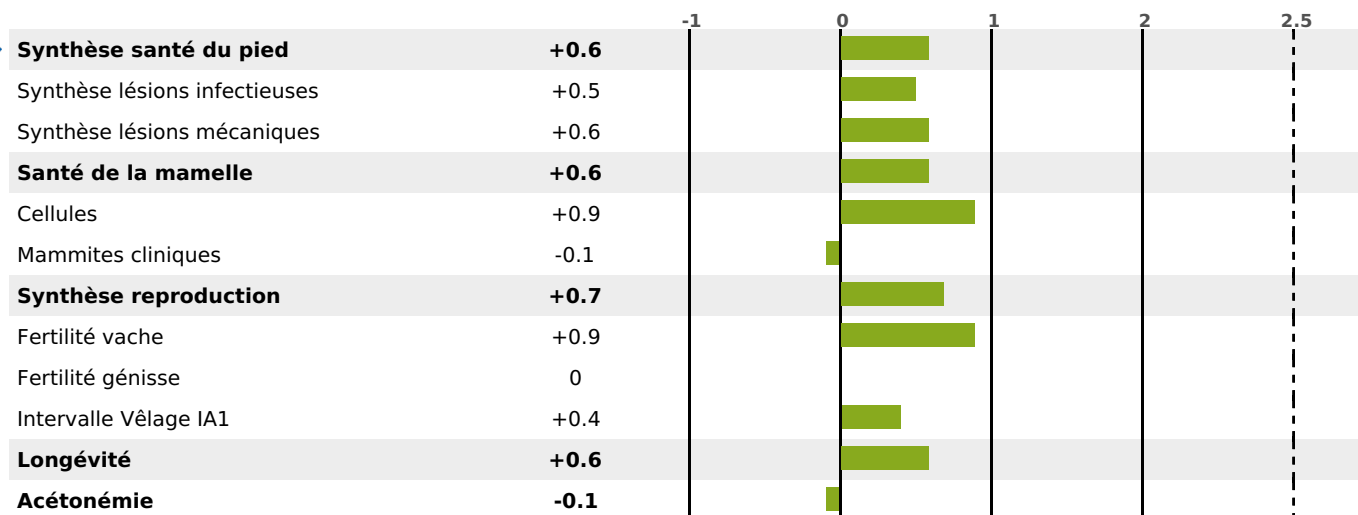

PRODUCTION

Synthèse laitière **+47**

filles) - troupeau(x) - **CD 77%**

LAIT	MP	MG	TP	TB	K-CAS	B-CAS
+581	+40	+24	+3.1	-0.2	BB	A2A2

FONCTIONNELS

MILCA : MIC / MTCP : MTF
MTETR : MTRF

NAI	VEL	VIN	VIV
95	95	95	95

SANTÉ

NOU
VEAU

filles - troupeau(x) - CD 67

FR 5353907168 - N° 96026

NAISSEUR : GAEC DU GRAND BOURG

MÈRE : NICHE

3-305 8986KG 36,6 37,8