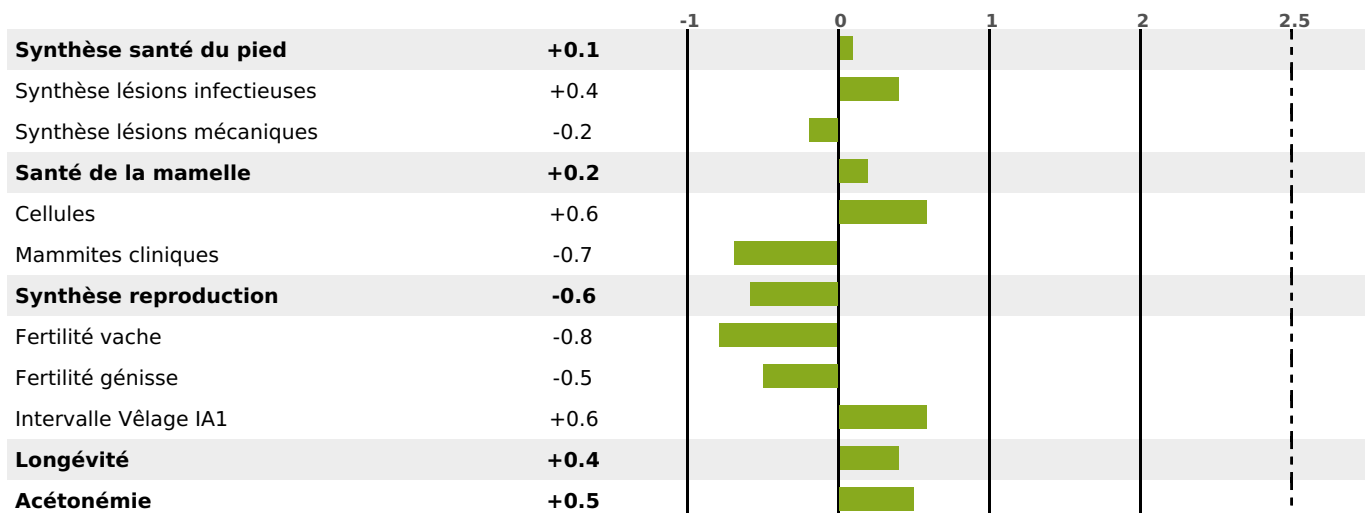

## FONCTIONNELS

MILCA : MIF / MTCP : MTF  
MTETR : MTRC

NAI	VEL	VIN	VIV
95	95	95	95

## SANTÉ

0.3

NOU  
VEAU

104 fille(s) - 76 troupeau(x) - CD 80

FR 7402849681 - N° 96878  
 NAISSSEUR : SCEA DES THIEZES  
 MÈRE : NICOISE  
 2-305 9492KG 37,4 38,6

umotest@giorgiosoldi.