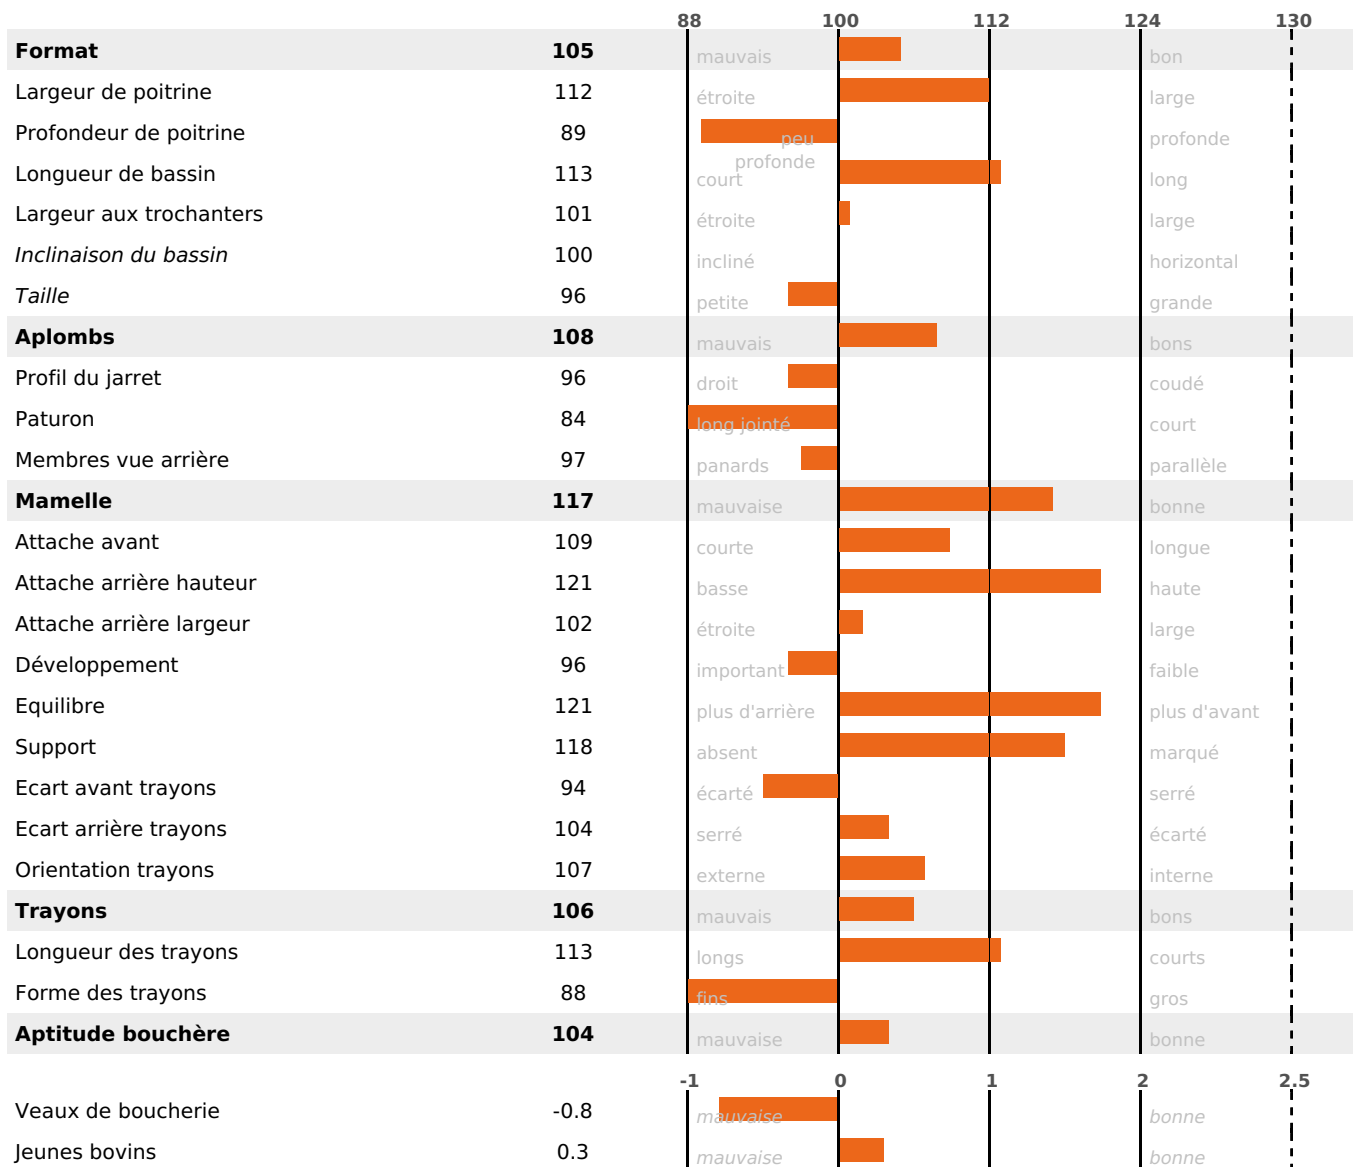

## PRODUCTION

Synthèse laitière +29

234 fille(s) - 187 troupeau(x) - **CD 95%**

LAIT	MP	MG	TP	TB	K-CAS	B-CAS
-128	+19	+24	+3.4	+4.1	BB	A2A2

## FONCTIONNELS

MILCA : MIF / MTCP : MTF  
MTETR : MTRC

NAI	VEL	VIN	VIV
95	95	95	95

## SANTÉ

0.3

NOU  
VEAU

104 fille(s) - 76 troupeau(x) - CD 80

FR 7402849681 - N° 96878  
 NAISSSEUR : SCEA DES THIEZES  
 MÈRE : NICOISE  
 2-305 9492KG 37,4 38,6

umotest@giorgiosoldi.