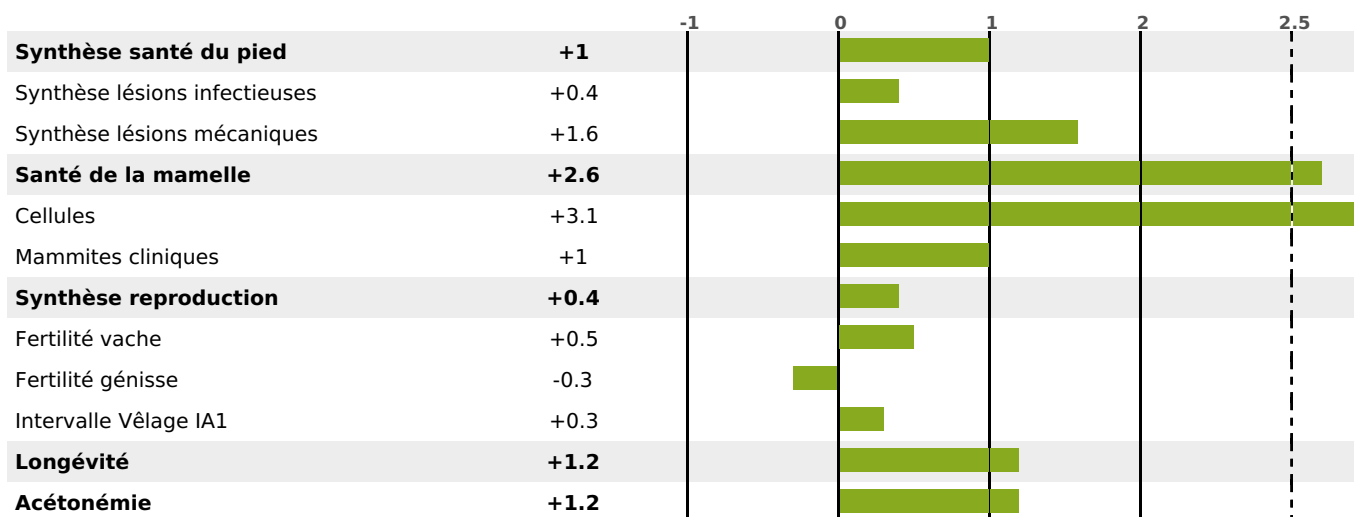

PRODUCTION

Synthèse laitière +33

2 fille(s) - 2 troupeau(x) - **CD 75%**

LAIT	MP	MG	TP	TB	K-CAS	B-CAS
+643	+30	+14	+1.3	-1.8	AB	A1A2

FONCTIONNELS

MILCA : MIF / MTCP : MTF
MTETR : MTRF

NAI	VEL	VIN	VIV
95	95	95	95

SANTÉ

NOU
VEAU

2 fille(s) - 2 troupeau(x) - CD 66

FR 0118031434 - N° 95722
 NAISSEUR : GAEC BENNATO
 MÈRE : MALTE
 3-305 10002KG 35,8 34,7