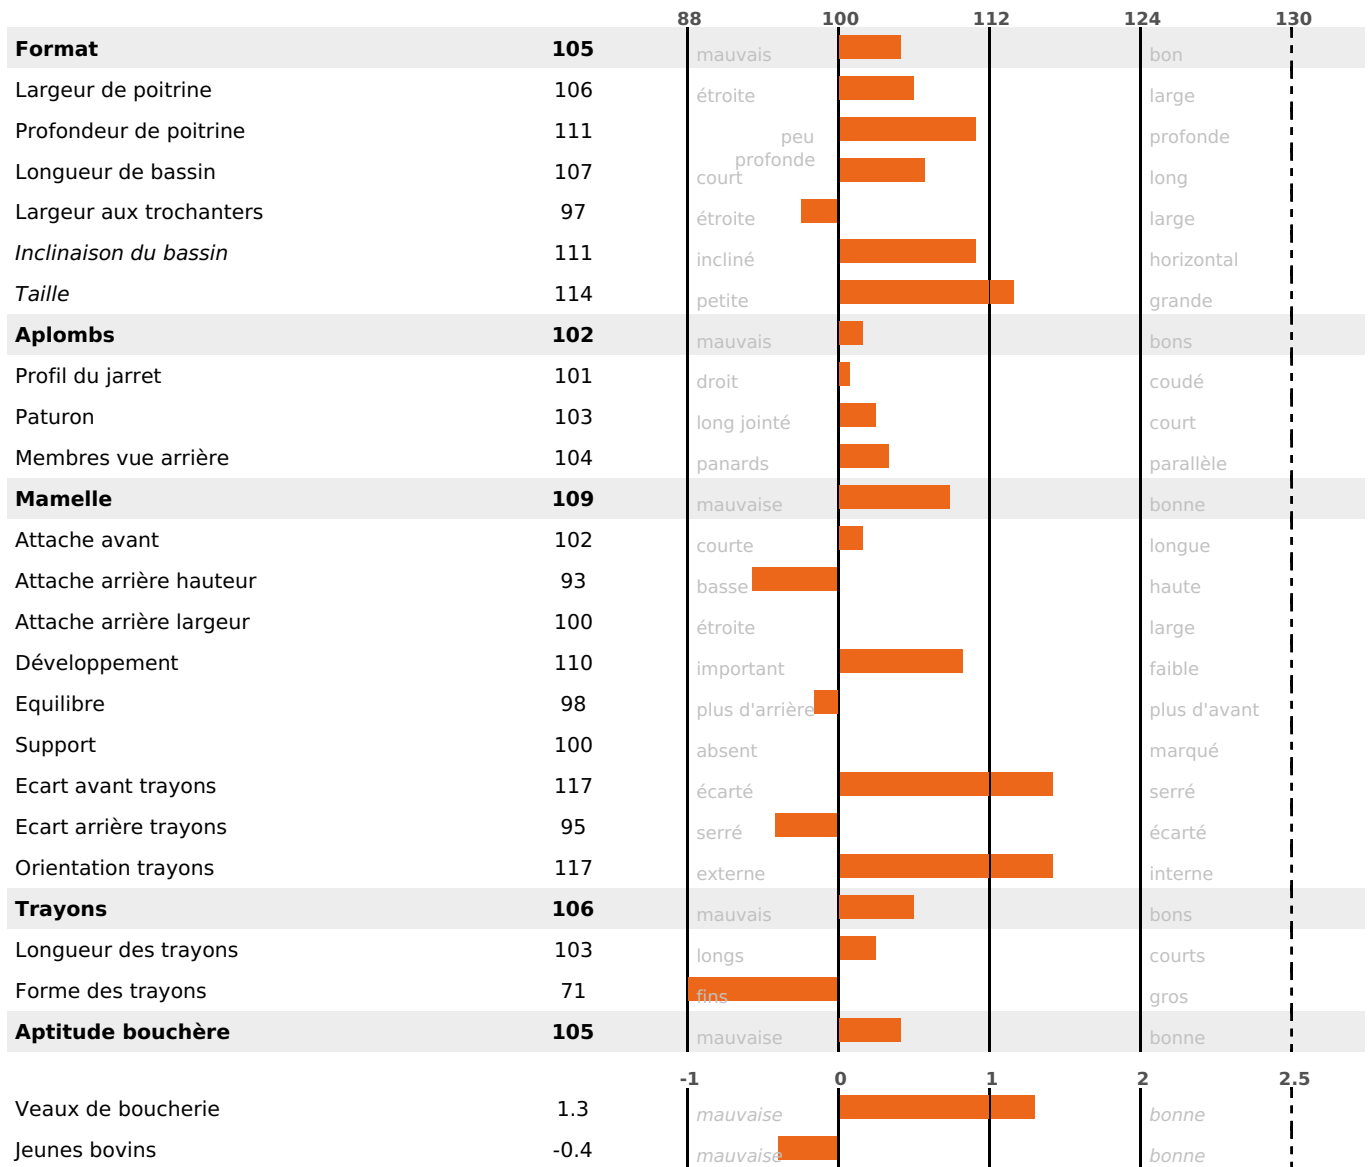

PRODUCTION

Synthèse laitière +33

2 fille(s) - 2 troupeau(x) - **CD 75%**

LAIT	MP	MG	TP	TB	K-CAS	B-CAS
+643	+30	+14	+1.3	-1.8	AB	A1A2

FONCTIONNELS

MILCA : MIF / MTCP : MTF
MTETR : MTRF

NAI	VEL	VIN	VIV
95	95	95	95

SANTÉ

NOU
VEAU

2 fille(s) - 2 troupeau(x) - CD 66

FR 0118031434 - N° 95722
 NAISSEUR : GAEC BENNATO
 MÈRE : MALTE
 3-305 10002KG 35,8 34,7