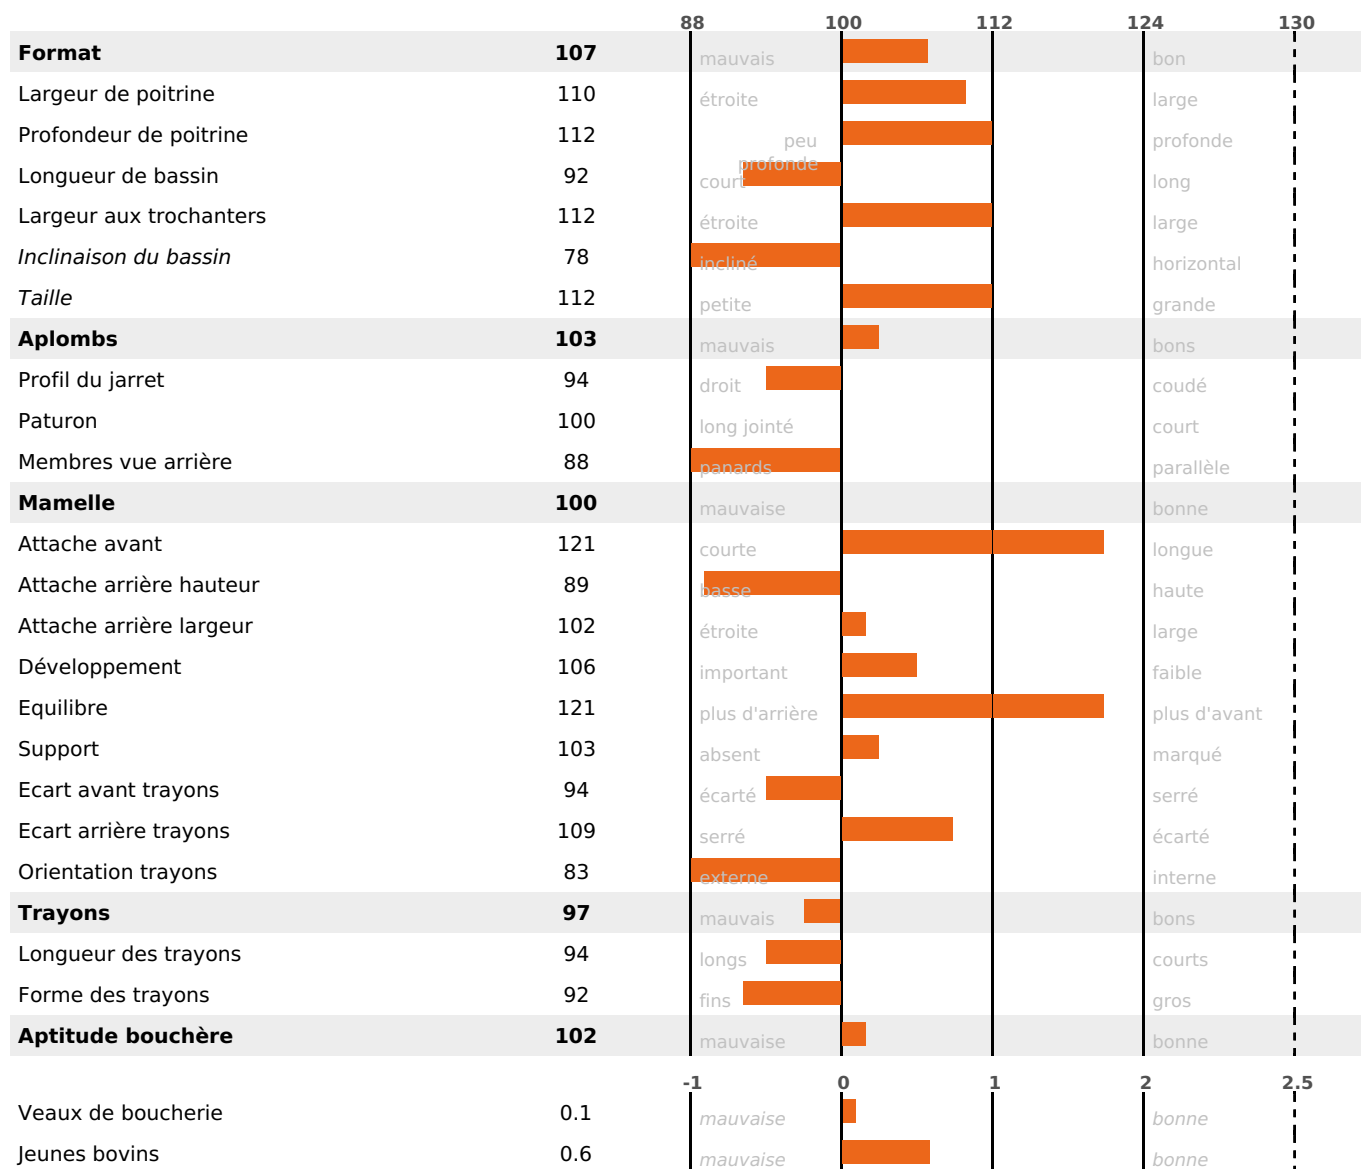

PRODUCTION

Synthèse laitière +56

filles - troupeau(x) - CD 77%

LAIT	MP	MG	TP	TB	K-CAS	B-CAS
+982	+40	+70	+1.3	+4.6	AB	A1A1

FONCTIONNELS

MILCA : MIF / MTCP : MTF
MTETR : MTRF

NAI	VEL	VIN	VIV
95	95	95	95

SANTÉ

NOU
VEAU

filles - troupeau(x) - CD 67

FR 5234291339 - N° 96398
 NAISSEUR : GAEC DU MONT
 MÈRE : NAIVE
 2-305 12317KG 41,4 35,7