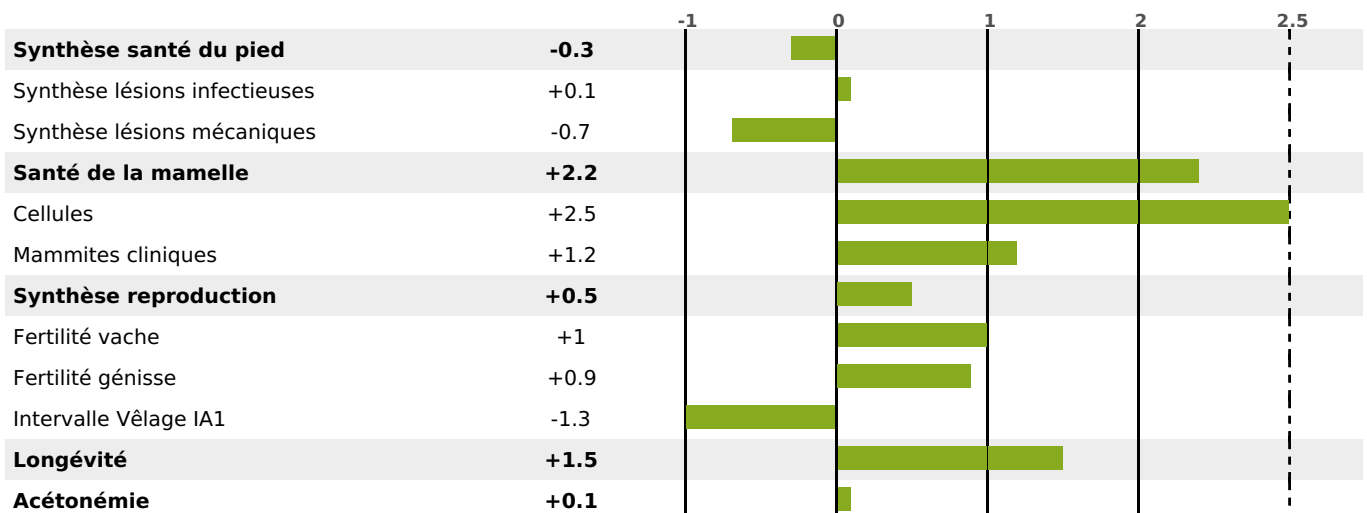

PRODUCTION

Synthèse laitière +56

filles - troupeau(x) - CD 77%

LAIT	MP	MG	TP	TB	K-CAS	B-CAS
+982	+40	+70	+1.3	+4.6	AB	A1A1

FONCTIONNELS

MILCA : MIF / MTCP : MTF
MTETR : MTRF

NAI	VEL	VIN	VIV
95	95	95	95

SANTÉ

NOU
VEAU

filles - troupeau(x) - CD 67

FR 5234291339 - N° 96398
 NAISSEUR : GAEC DU MONT
 MÈRE : NAIVE
 2-305 12317KG 41,4 35,7