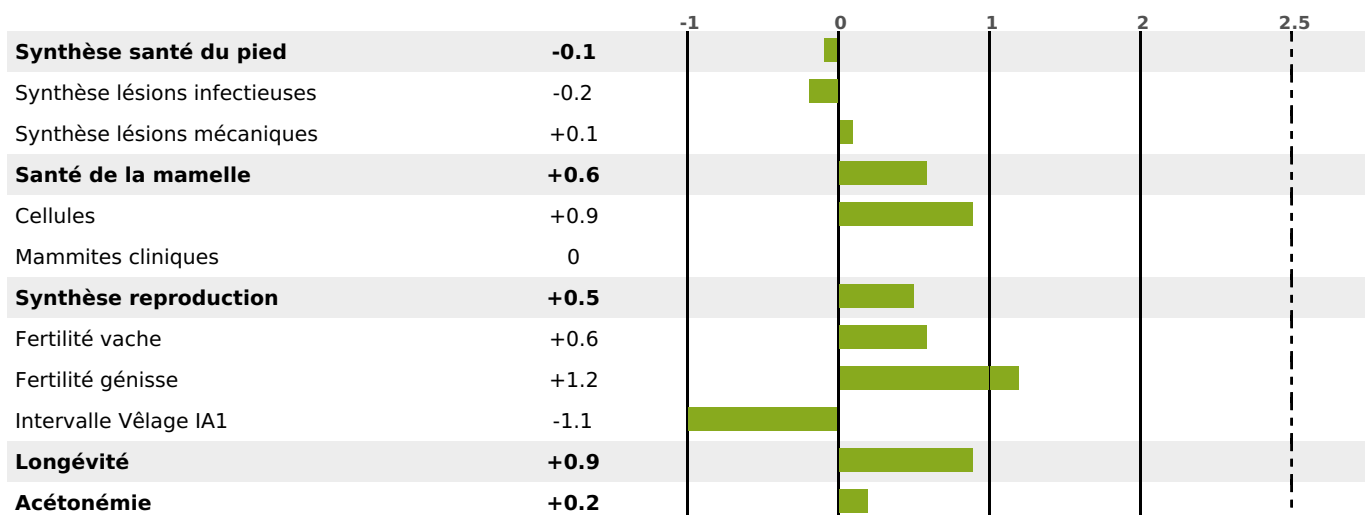

PRODUCTION

Synthèse laitière **+32**

filles - troupeau(x) - **CD 76%**

LAIT	MP	MG	TP	TB	K-CAS	B-CAS
+1041	+32	+14	-0.1	-4	AB	A1A2

FONCTIONNELS

MILCA : MIF / MTCP : MTF
MTETR : MTRF

NAI	VEL	VIN	VIV
95	95	95	95

SANTÉ

NOU
VEAU

filles - troupeau(x) - CD 67

FR 7241511729 - N° 96405

NAISSEUR : GAEC DES COUSINS VERNIER

MÈRE : NIOLITE

1-305 6205KG 38,4 38,1