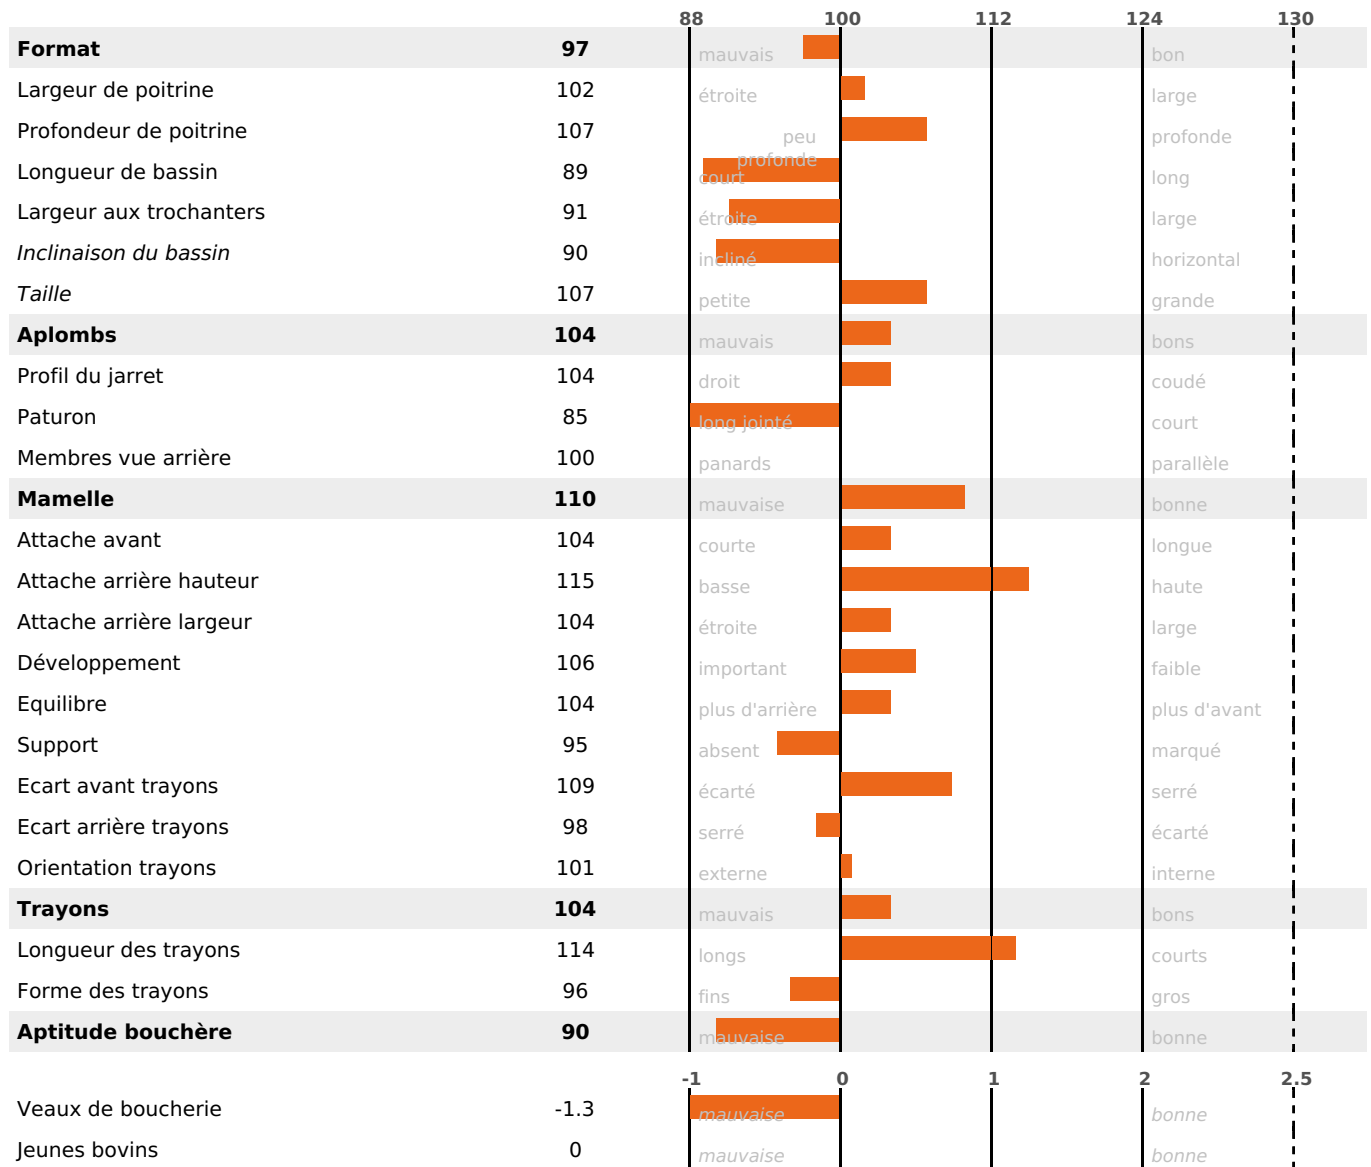

PRODUCTION

Synthèse laitière **+32**

filles - troupeau(x) - **CD 76%**

LAIT	MP	MG	TP	TB	K-CAS	B-CAS
+1041	+32	+14	-0.1	-4	AB	A1A2

FONCTIONNELS

MILCA : MIF / MTCP : MTF
MTETR : MTRF

NAI	VEL	VIN	VIV
95	95	95	95

SANTÉ

NOU
VEAU

filles - troupeau(x) - CD 67

FR 7241511729 - N° 96405

NAISSEUR : GAEC DES COUSINS VERNIER

MÈRE : NIOLITE

1-305 6205KG 38,4 38,1