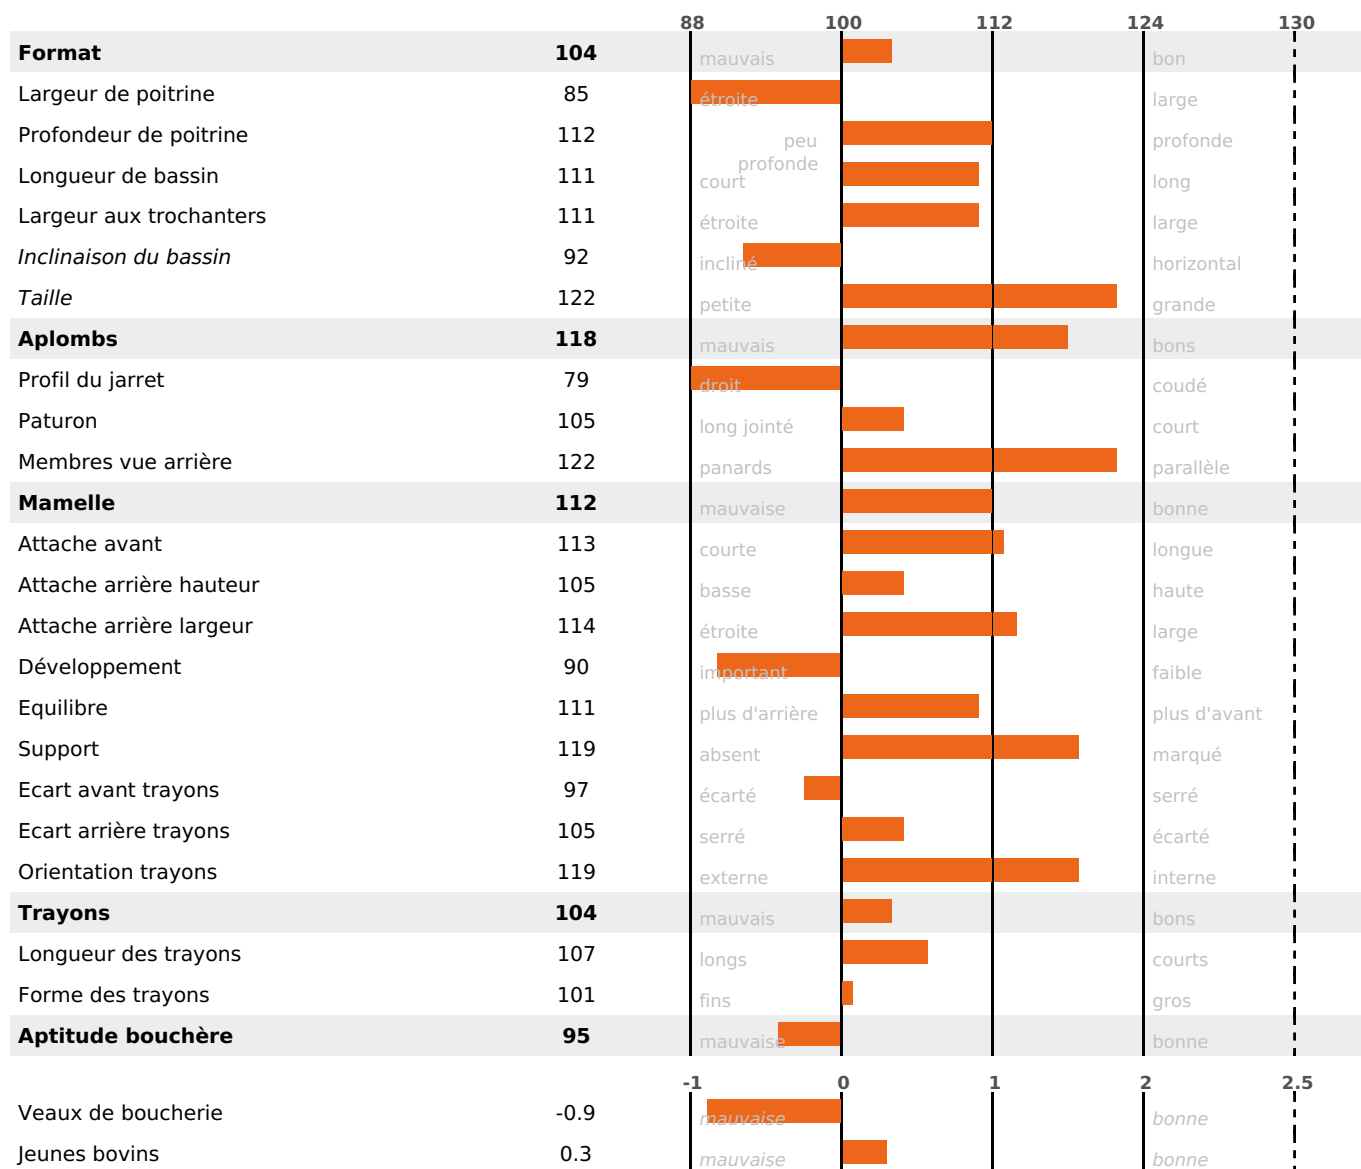

PRODUCTION

Synthèse laitière +50

filles - troupeau(x) - CD 76%

LAIT	MP	MG	TP	TB	K-CAS	B-CAS
+1567	+47	+34	-0.5	-4.1	AB	A1A2

FONCTIONNELS

MILCA : MIF / MTCP : MTF
MTETR : MTRF

NAI	VEL	VIN	VIV
95	95	95	91

SANTÉ

NOU VEAU

filles - troupeau(x) - CD 67

FR 4318224600 - N° 96869

NAISSEUR : GAEC DU ROND ROUGE

MÈRE : MELINDA

2-305 12119KG 35,2 35,9