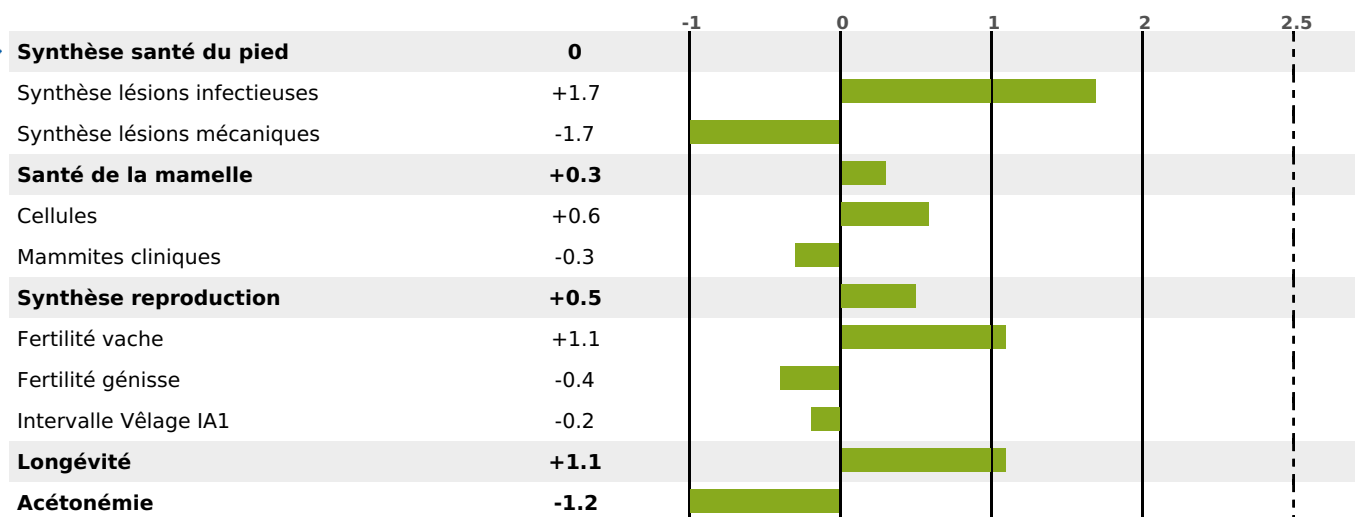

PRODUCTION

Synthèse laitière +50

filles - troupeau(x) - CD 76%

LAIT	MP	MG	TP	TB	K-CAS	B-CAS
+1567	+47	+34	-0.5	-4.1	AB	A1A2

FONCTIONNELS

MILCA : MIF / MTCP : MTF
MTETR : MTRF

NAI	VEL	VIN	VIV
95	95	95	91

SANTÉ

NOU VEAU

filles - troupeau(x) - CD 67

FR 4318224600 - N° 96869

NAISSEUR : GAEC DU ROND ROUGE

MÈRE : MELINDA

2-305 12119KG 35,2 35,9