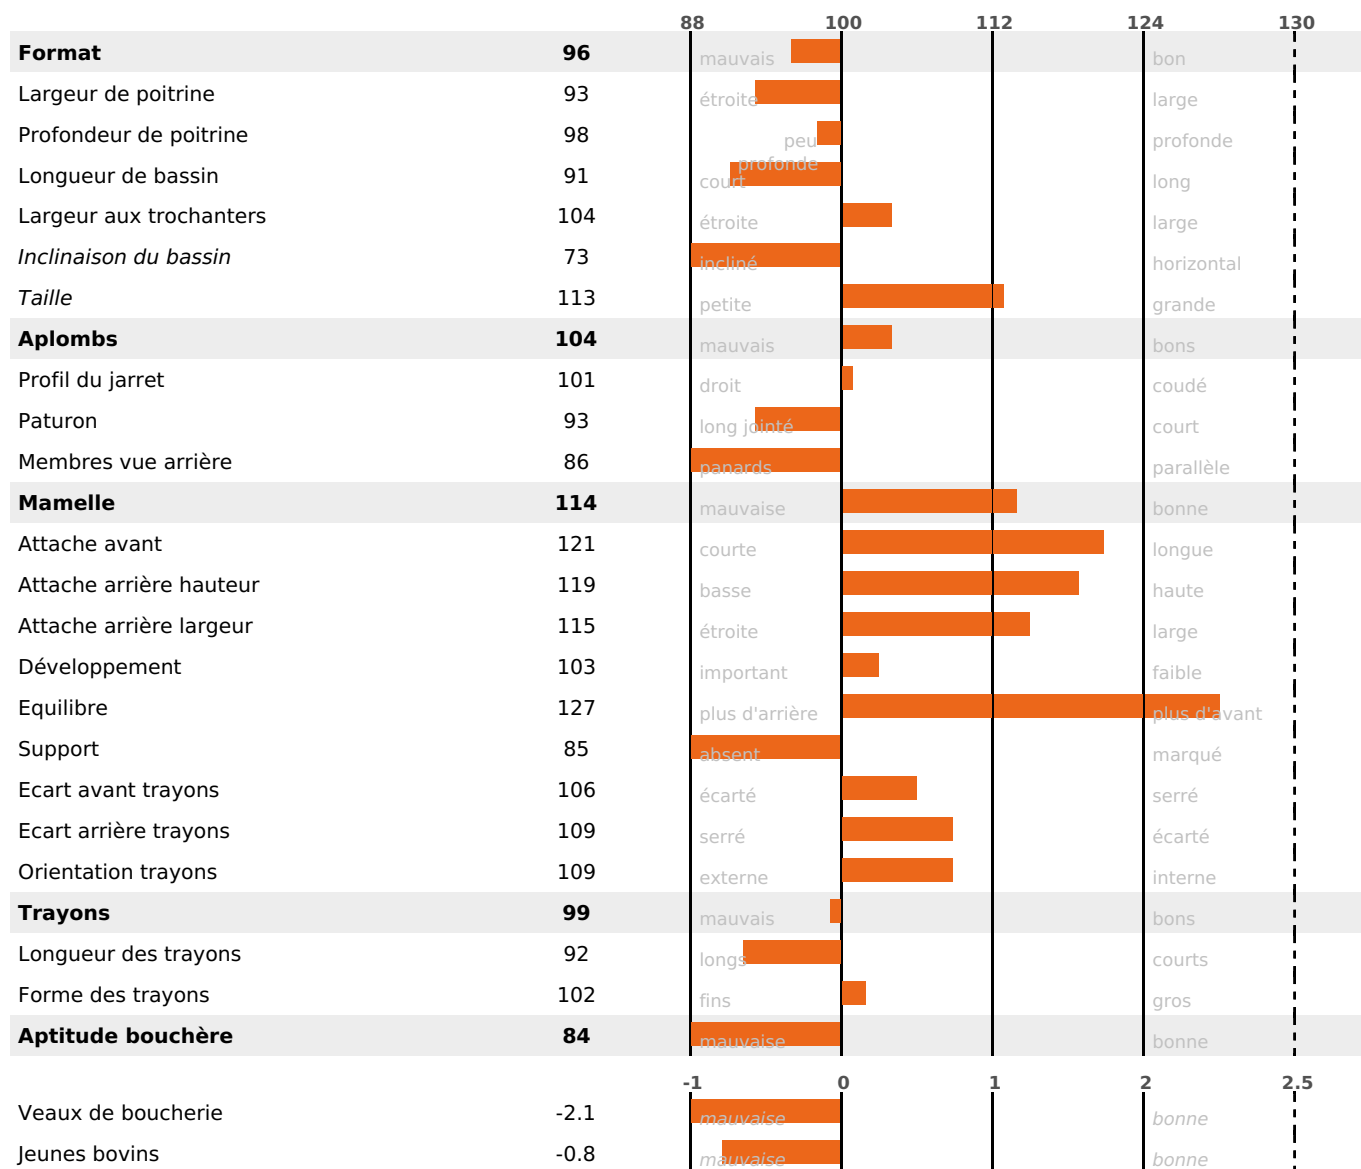

## PRODUCTION

Synthèse laitière +46

filles) - troupeau(x) - CD 77%

LAIT	MP	MG	TP	TB	K-CAS	B-CAS
+1190	+40	+38	+0.1	-1.7	AB	A2A2

## FONCTIONNELS

MILCA : MIF / MTCP : MTF  
MTETR : MTRF

NAI	VEL	VIN	VIV
95	95	95	95

## SANTÉ

NOU  
VEAU

filles - troupeau(x) - CD 67

FR 3530067281 - N° 96867

NAISSEUR : GAEC DE LA FERME DE BEAULIEU

MÈRE : NADINE

2-305 10669KG 38 34,0