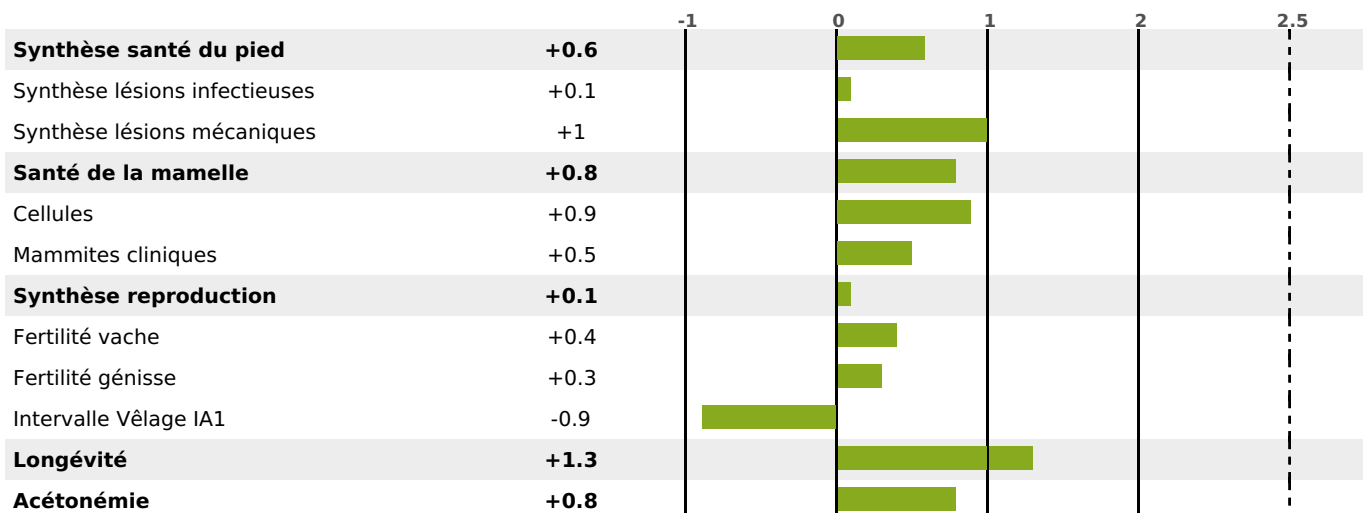

SANTÉ

NOU
VEAU