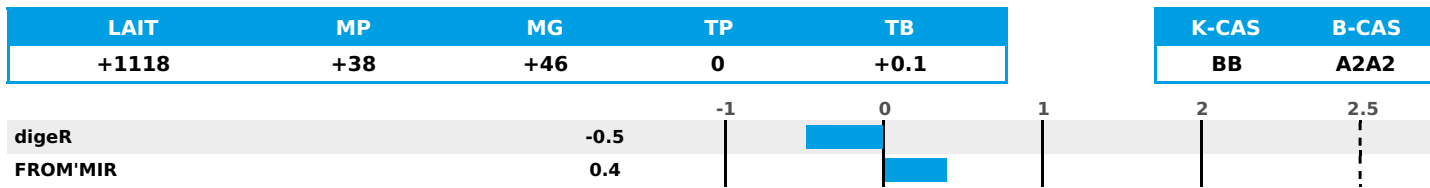

FR 2531682398 - N° 96388
 Naisseur : GAEC DE LA TUILERIE
 Mère : MARQUISE / 3-305 / 10508Kg / 32,5 / 34,7

PRODUCTION

Synthèse laitière **+46**

315 fille(s) - 278 troupeau(x) - **CD 95%**

FONCTIONNELS

NAI	VEL	VIN	VIV
95	95	95	95

MILCA : MIF / MTCP : MTF / MTETR : MTRF

SANTÉ

0.5

MORPHOLOGIE

113

157 fille(s) - 144 troupeau(x) - **CD 84**