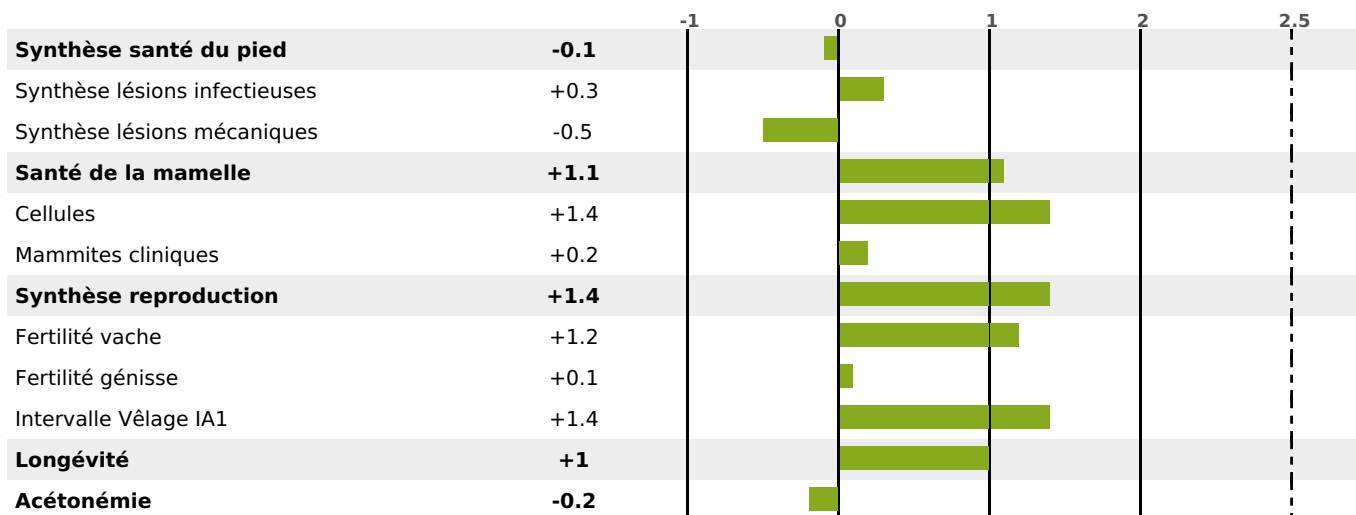

SANTÉ

NOU
VEAU