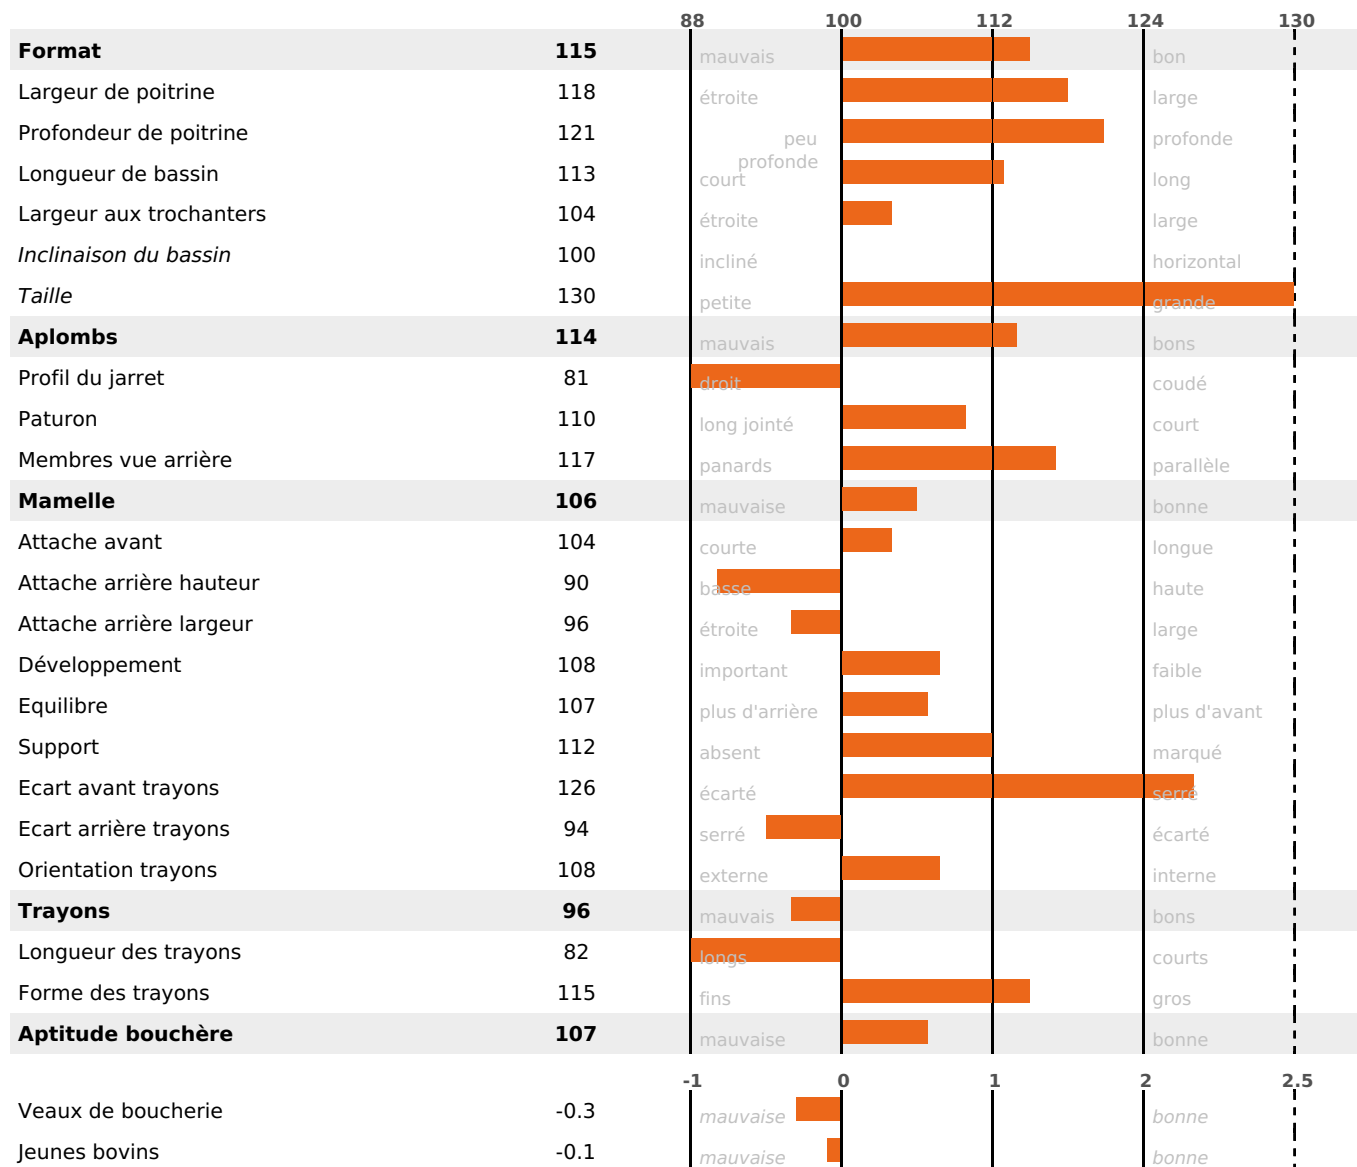

## PRODUCTION

Synthèse laitière +31

filles - troupeau(x) - CD 77%

LAIT	MP	MG	TP	TB	K-CAS	B-CAS
+547	+25	+26	+1.1	0	AB	A1A2

## FONCTIONNELS

MILCA : MIF / MTCP : MTF

MTETR : MTRF

NAI	VEL	VIN	VIV
95	95	95	95

## SANTÉ

NOU  
VEAU

filles - troupeau(x) - CD 65

FR 7043796571 - N° 96876

NAISSEUR : GAEC DU GRANDCHAMP

MÈRE : NOSTRA

3-305 8672KG 40,7 34,9